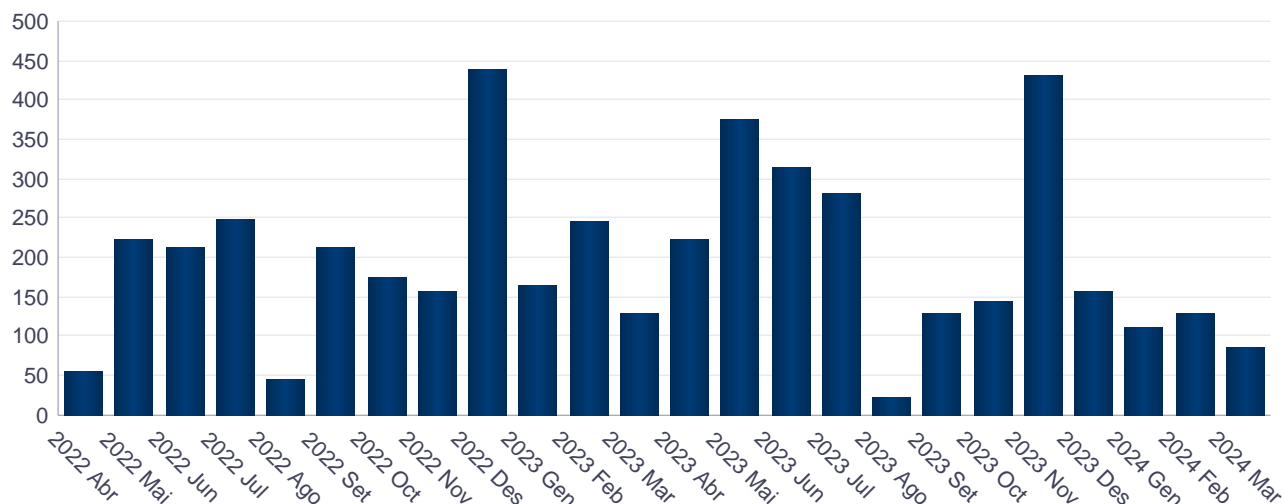

Viviendas visadas en la ciudad de València Habitatges visats a la ciutat de València