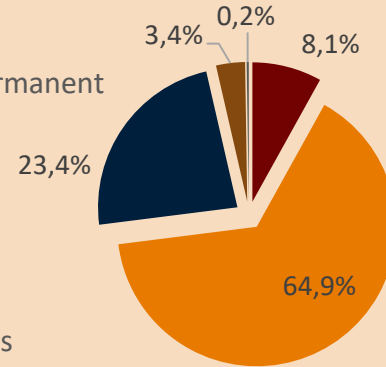

Pensions per classe

- Incapacitat permanent
- Jubilació
- Viudetat
- Orfandat
- Favors familiars