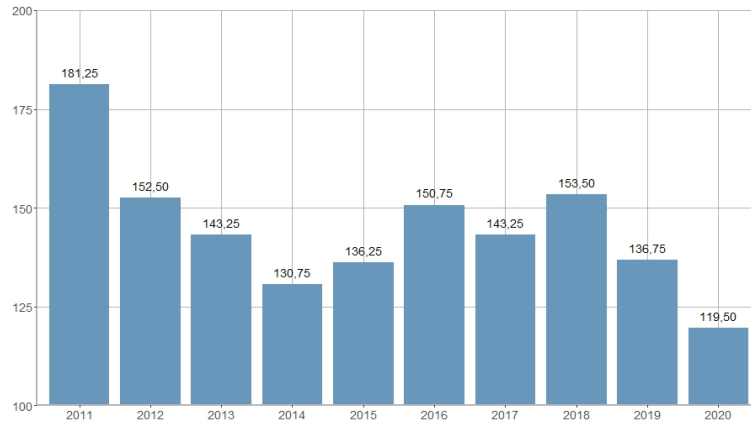

Media de sentencias por Juzgado de Violencia sobre la Mujer / Mitjana de sentències per Jutjat de Violència sobre la Dona

| 2011 | 2012 | 2013 | 2014 | 2015 | 2016 | 2017 | 2018 | 2019 | 2020 |
|--------|--------|--------|--------|--------|--------|--------|--------|--------|--------|
| 181,25 | 152,50 | 143,25 | 130,75 | 136,25 | 150,75 | 143,25 | 153,50 | 136,75 | 119,50 |

| | |
|--|---|
| Nombre del Indicador: Media de sentencias por Juzgado de Violencia sobre la Mujer | Nom de l'Indicador: Mitjana de sentències per Jutjat de Violència sobre la Dona |
| Código: 13306000 | Codi: 13306000 |
| Tema: Justicia | Tema: Justícia |
| Subtema: Jurisdicción civil y penal | Subtema: Jurisdicció civil i penal |
| Definición y forma de cálculo: Cociente de la división del número total de sentencias de los Juzgados de Violencia sobre la Mujer entre el número de juzgados de violencia sobre la mujer. | Definició i forma de càlcul: Quocient de la divisió del nombre total de sentències dels Jutjats de Violència sobre la Dona entre el nombre de Jutjats de Violència sobre la Dona. |
| Fuentes de la Información: Consejo General del Poder Judicial. | Fonts de la Informació: Consell General del Poder Judicial. |
| Periodicidad de Actualización: Anual | Periodicitat d'Actualització: Anual |
| Unidades de medida: | Unitats de mesura: |
| Observaciones e Interpretación: Consulta a la Web del CGPJ (www.poderjudicial.es), a fecha septiembre del año siguiente al año de referencia de los datos. | Observacions i Interpretació: Consulta a la web del CGPJ (www.poderjudicial.es), a data setembre de l'any següent a l'any de referència de les dades. |