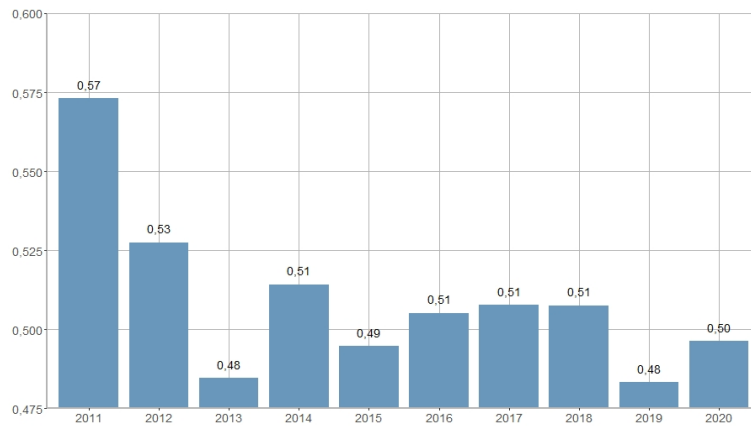

Tasa de sentencia de los Juzgados de lo Social / Taxa de sentència dels Jutjats del Social

2011	2012	2013	2014	2015	2016	2017	2018	2019	2020
0,57	0,53	0,48	0,51	0,49	0,51	0,51	0,51	0,48	0,50

Nombre del Indicador: Tasa de sentencia de los Juzgados de lo Social	Nom de l'Indicador: Taxa de sentència dels Jutjats del Social
Código: 13255040	Codi: 13255040
Tema: Justicia	Tema: Justícia
Subtema: Jurisdicción social	Subtema: Jurisdicció social
Definición y forma de cálculo: Cociente de la división del número de sentencias, entre el número de asuntos resueltos, en los Juzgados de lo Social.	Definició i forma de càlcul: Quocient de la divisió del nombre de sentències, entre el nombre d'assumptes resolts, als Jutjats de la jurisdicció Social.
Fuentes de la Información: Consejo General del Poder Judicial.	Fonts de la Informació: Consell General del Poder Judicial.
Periodicidad de Actualización: Anual	Periodicitat d'Actualització: Anual
Unidades de medida: Expresado en tanto por uno.	Unitats de mesura: Expressat en tant per 1.
Observaciones e Interpretación: Consulta a la Web del CGPJ (www.poderjudicial.es), a fecha septiembre del año siguiente al año de referencia de los datos.	Observacions i Interpretació: Consulta a la web del CGPJ (www.poderjudicial.es), a data setembre de l'any següent a l'any de referència de les dades.