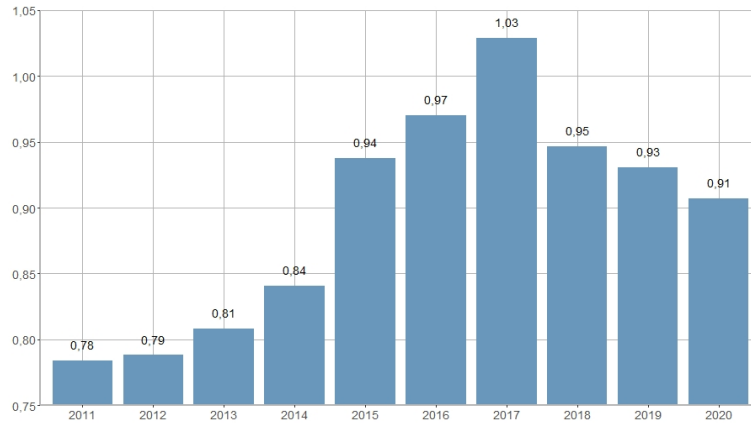

Tasa de resolución de los Juzgados de lo Social / Taxa de resolució dels Jutjats del Social

2011	2012	2013	2014	2015	2016	2017	2018	2019	2020
0,78	0,79	0,81	0,84	0,94	0,97	1,03	0,95	0,93	0,91

Nombre del Indicador: Tasa de resolución de los Juzgados de lo Social	Nom de l'Indicador: Taxa de resolució dels Jutjats del Social
Código: 13255020	Codi: 13255020
Tema: Justicia	Tema: Justícia
Subtema: Jurisdicción social	Subtema: Jurisdicció social
Definición y forma de cálculo: Cociente de la división del número de asuntos resueltos entre el número de asuntos registrados, en los Juzgados de lo Social.	Definició i forma de càlcul: Quocient de la divisió del nombre d'assumptes resolts entre el nombre d'assumptes registrats, als Jutjats de la Jurisdicció Social.
Fuentes de la Información: Consejo General del Poder Judicial.	Fonts de la Informació: Consell General del Poder Judicial.
Periodicidad de Actualización: Anual	Periodicitat d'Actualització: Anual
Unidades de medida: Expresado en tanto por uno.	Unitats de mesura: Expressat en tant per 1.
Observaciones e Interpretación: Consulta a la Web del CGPJ (www.poderjudicial.es), a fecha septiembre del año siguiente al año de referencia de los datos.	Observacions i Interpretació: Consulta a la web del CGPJ (www.poderjudicial.es), a data setembre de l'any següent a l'any de referència de les dades.