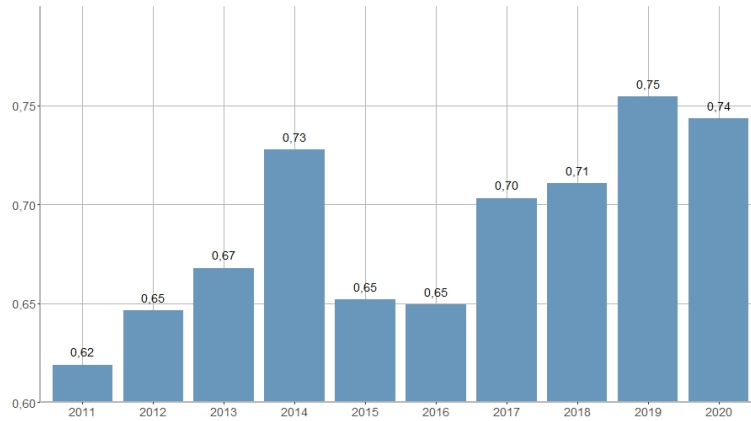

## Tasa de sentencia de los Juzgados de lo Contencioso-administrativo / Taxa de sentència dels Jutjats del Contenciós Administratiu

2011	2012	2013	2014	2015	2016	2017	2018	2019	2020
0.62	0.65	0.67	0.73	0.65	0.65	0.70	0.71	0.75	0.74

<b>Nombre del Indicador:</b> Tasa de sentencia de los Juzgados de lo Contencioso-administrativo	<b>Nom de l'Indicador:</b> Taxa de sentència dels Jutjats del Contenciós Administratiu
<b>Código:</b> 13204040	<b>Codi:</b> 13204040
<b>Tema:</b> Justicia	<b>Tema:</b> Justícia
<b>Subtema:</b> Jurisdicción contencioso-administrativa	<b>Subtema:</b> Jurisdicció contenciosa administrativa
<b>Definición y forma de cálculo:</b> Cociente de la división del número de sentencias entre el número de los asuntos resueltos, en los Juzgados de lo Contencioso Administrativo.	<b>Definició i forma de càlcul:</b> Quocient de la divisió del nombre de sentències entre el nombre dels assumptes resolts, als Jutjats de la jurisdicció Contenciosa Administrativa.
<b>Fuentes de la Información:</b> Consejo General del Poder Judicial.	<b>Fonts de la Informació:</b> Consell General del Poder Judicial.
<b>Periodicidad de Actualización:</b> Anual	<b>Periodicitat d'Actualització:</b> Anual
<b>Unidades de medida:</b> Expresado en tanto por uno.	<b>Unitats de mesura:</b> Expressat en tant per 1.
<b>Observaciones e Interpretación:</b> Consulta a la Web del CGPJ ( <a href="http://www.poderjudicial.es">www.poderjudicial.es</a> ), a fecha septiembre del año siguiente al año de referencia de los datos.	<b>Observacions i Interpretació:</b> Consulta a la web del CGPJ ( <a href="http://www.poderjudicial.es">www.poderjudicial.es</a> ), a data setembre de l'any següent a l'any de referència de les dades.