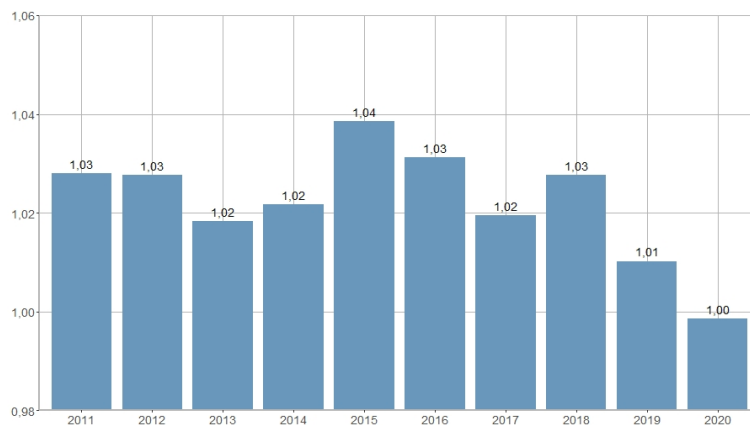

Tasa de resolución de los Juzgados de lo Penal / Taxa de resolució dels Jutjats del Penal

2011	2012	2013	2014	2015	2016	2017	2018	2019	2020
1,03	1,03	1,02	1,02	1,04	1,03	1,02	1,03	1,01	1,00

Nombre del Indicador: Tasa de resolución de los Juzgados de lo Penal	Nom de l'Indicador: Taxa de resolució dels Jutjats del Penal
Código: 13153100	Codi: 13153100
Tema: Justicia	Tema: Justícia
Subtema: Jurisdicción penal	Subtema: Jurisdicció penal
Definición y forma de cálculo: Cociente de la división del número de asuntos resueltos entre el número de los asuntos registrados, en los Juzgados de lo Penal.	Definició i forma de càlcul: Quocient de la divisió del nombre d'assumptes resolts entre el nombre d'assumptes registrats, als Jutjats de Jurisdicció Penal.
Fuentes de la Información: Consejo General del Poder Judicial.	Fonts de la Informació: Consell General del Poder Judicial.
Periodicidad de Actualización: Anual	Periodicitat d'Actualització: Anual
Unidades de medida: Expresado en tanto por uno.	Unitats de mesura: Expressat en tant per 1.
Observaciones e Interpretación: Consulta a la Web del CGPJ (www.poderjudicial.es), a fecha septiembre del año siguiente al año de referencia de los datos.	Observacions i Interpretació: Consulta a la web del CGPJ (www.poderjudicial.es), a data setembre de l'any següent a l'any de referència de les dades.