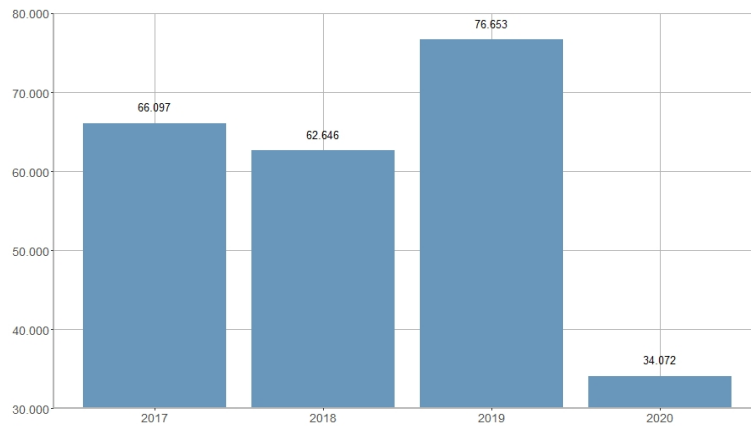

Público asistente al Palau de les Arts / Públic assistent al Palau de les Arts

2017	2018	2019	2020	2021	2022
66.097	62.646	76.653	34.072	48.494	82.579

Nombre del Indicador: Público asistente al Palau de les Arts	Nom de l'Indicador: Públic assistent al Palau de les Arts
Código: 11153035	Codi: 11153035
Tema: Cultura y ocio	Tema: Cultura i oci
Subtema: Palau de la Música y Palau de les Arts	Subtema: Palau de la Música i Palau de les Arts
Definición y forma de cálculo: Número total de personas asistentes a las actividades en las salas del Palau de les Arts durante el año de referencia	Definició i forma de càlcul: Nombre total de persones assistents a les activitats a les sales del Palau de les Arts durant l'any de referència
Fuentes de la Información: Palau de les Arts Reina Sofia	Fonts de la Informació: Palau de les Arts Reina Sofia
Periodicidad de Actualización: Anual	Periodicitat d'Actualització: Anual
Unidades de medida:	Unitats de mesura:
Observaciones e Interpretación:	Observacions i Interpretació: