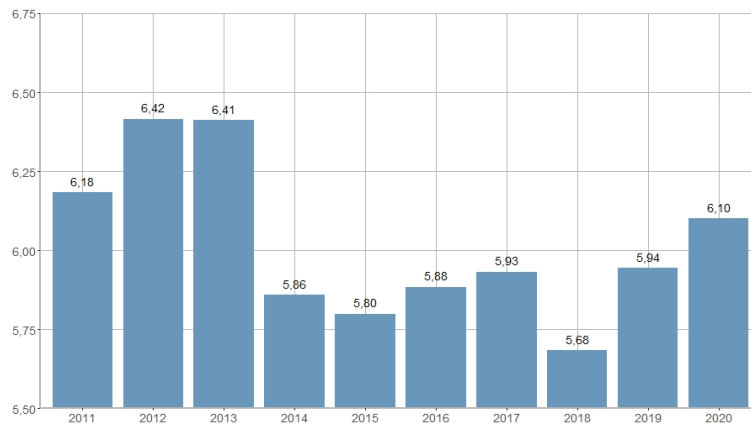

Gasto medio en cine por espectador / Despesa mitjana en cinema per espectador

2013	2014	2015	2016	2017	2018	2019	2020	2021	2022
6,41	5,86	5,80	5,88	5,93	5,68	5,94	6,10	6,05	5,77

Nombre del Indicador: Gasto medio en cine por espectador	Nom de l'Indicador: Despesa mitjana en cinema per espectador
Código: 11051070	Codi: 11051070
Tema: Cultura y ocio	Tema: Cultura i oci
Subtema: Cine	Subtema: Cinema
Definición y forma de cálculo: Cociente de la recaudación total en salas de cine en el año de referencia entre el número total de espectadores	Definició i forma de càlcul: Quocient de la recaptació total en sales de cinema l'any de referència entre el nombre total d'espectadors
Fuentes de la Información: Instituto de la Cinematografía y de las Artes Audiovisuales. Ministerio de Cultura.	Fonts de la Informació: Institut de la Cinematografia i de les Arts Audiovisuales. Ministeri de Cultura.
Periodicidad de Actualización: Anual	Periodicitat d'Actualització: Anual
Unidades de medida: Euros	Unitats de mesura: Euros
Observaciones e Interpretación:	Observacions i Interpretació: