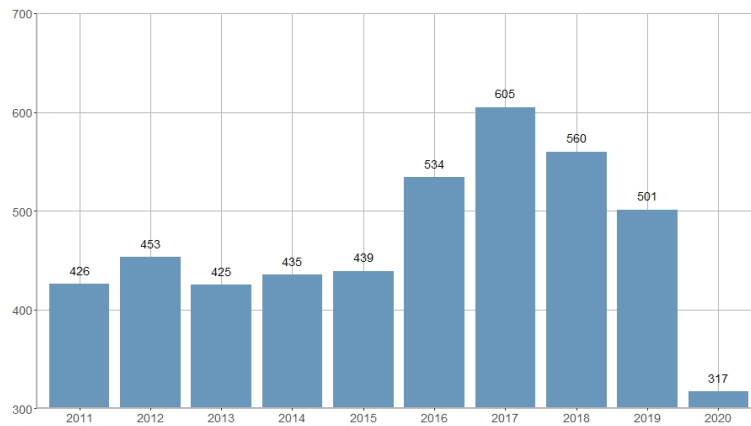

## Películas de cine exhibidas / Pel·lícules de cinema exhibides

2013	2014	2015	2016	2017	2018	2019	2020	2021	2022
425	435	439	534	605	560	501	317	485	557

<b>Nombre del Indicador:</b> Películas de cine exhibidas	<b>Nom de l'Indicador:</b> Pel·lícules de cinema exhibides
<b>Código:</b> 11051010	<b>Codi:</b> 11051010
<b>Tema:</b> Cultura y ocio	<b>Tema:</b> Cultura i oci
<b>Subtema:</b> Cine	<b>Subtema:</b> Cinema
<b>Definición y forma de cálculo:</b> Número total de películas exhibidas en salas de cine de la ciudad de València durante el año de referencia	<b>Definició i forma de càlcul:</b> Nombre total de pel·lícules exhibides en sales de cinema de la ciutat de València durant l'any de referència
<b>Fuentes de la Información:</b> Instituto de la Cinematografía y de las Artes Audiovisuales. Ministerio de Cultura.	<b>Fonts de la Informació:</b> Institut de la Cinematografia i de les Arts Audiovisuals. Ministeri de Cultura.
<b>Periodicidad de Actualización:</b> Anual	<b>Periodicitat d'Actualització:</b> Anual
<b>Unidades de medida:</b>	<b>Unitats de mesura:</b>
<b>Observaciones e Interpretación:</b> Para el cálculo de este indicador únicamente se consideran los largometrajes, que son aquellas películas cinematográficas de duración superior a una hora.	<b>Observacions i Interpretació:</b> Per al càlcul d'aquest indicador únicament es consideren els llargmetratges, que són aquelles pel·lícules cinematogràfiques de duració superior a una hora.