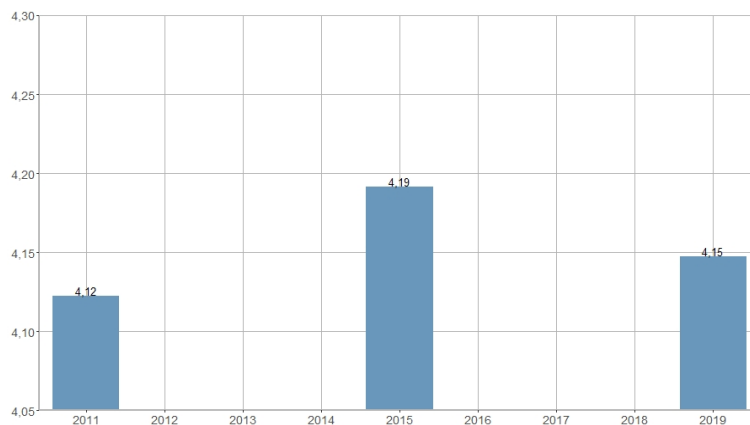

Concejales/as por 100.000 habitantes / Regidors/es per 100.000 habitants

2015	2016	2017	2018	2019	2020	2021	2022	2023
4,19	NA	NA	NA	4,15	NA	NA	NA	4,08

Nombre del Indicador: Concejales/as por 100.000 habitantes	Nom de l'Indicador: Regidors/es per 100.000 habitants
Código: 09051050	Codi: 09051050
Tema: Participación social	Tema: Participació social
Subtema: Consultas electorales	Subtema: Consultes electorals
Definición y forma de cálculo: Cociente de la división del número de Concejales electos entre la población.	Definició i forma de càlcul: Quocient de la divisió del nombre de regidors electes entre la població.
Fuentes de la Información: Junta Electoral	Fonts de la Informació: Junta Electoral
Periodicidad de Actualización: Cuatrienal	Periodicitat d'Actualització: Quadriennal
Unidades de medida: Expresado en tanto por 100.000	Unitats de mesura: Expressat en tant per 100.000
Observaciones e Interpretación: Población correspondiente al último Padrón Municipal de Habitantes disponible en el momento de la consulta electoral: 26/5/2019; 24/5/2015; 22/05/2011; 27/05/2007; 25/05/2003; 13/6/1999; 28/5/1995.	Observacions i Interpretació: Població corresponent a l'últim Padró Municipal d'Habitants disponible al moment de la consulta electoral: 26/5/2019; 24/5/2015; 22/05/2011; 27/05/2007; 25/05/2003; 13/6/1999; 28/5/1995.