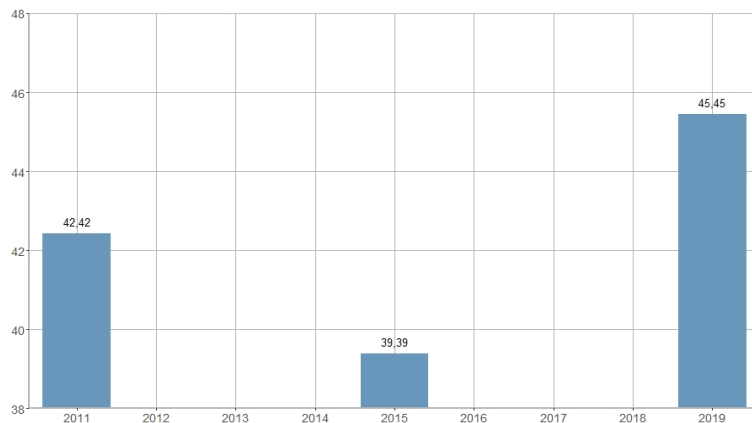

Proporción de mujeres entre los concejales electos / Proporción de dones entre els regidors electes

2015	2016	2017	2018	2019	2020	2021	2022	2023
39,39	NA	NA	NA	45,45	NA	NA	NA	51,52

Nombre del Indicador: Proporción de mujeres entre los concejales electos	Nom de l'Indicador: Proporció de dones entre els regidors electes
Código: 09051040	Codi: 09051040
Tema: Participación social	Tema: Participació social
Subtema: Consultas electorales	Subtema: Consultes electorals
Definición y forma de cálculo: Cociente de la división del número de mujeres Concejales electas entre el número total de Concejales.	Definició i forma de càlcul: Quocient de la divisió del nombre de dones regidores electes entre el nombre total de regidors.
Fuentes de la Información: Junta Electoral http://www.infoelectoral.mir.es/	Fonts de la Informació: Junta Electoral http://www.infoelectoral.mir.es/
Periodicidad de Actualización: Cuatrienal	Periodicitat d'Actualització: Quadriennal
Unidades de medida: Expresado en porcentaje	Unitats de mesura: Expressat en percentatge
Observaciones e Interpretación: Proporción calculada el primer día de la toma de posesión, tras la celebración de las elecciones: 26/5/2019; 24/5/2015; 22/05/2011; 27/05/2007; 25/05/2003; 13/6/1999; 28/5/1995.	Observacions i Interpretació: Proporció calculada el primer día de la presa de possessió, després de la celebració de les eleccions: 26/5/2019; 24/5/2015; 22/05/2011; 27/05/2007; 25/05/2003; 13/6/1999; 28/5/1995.