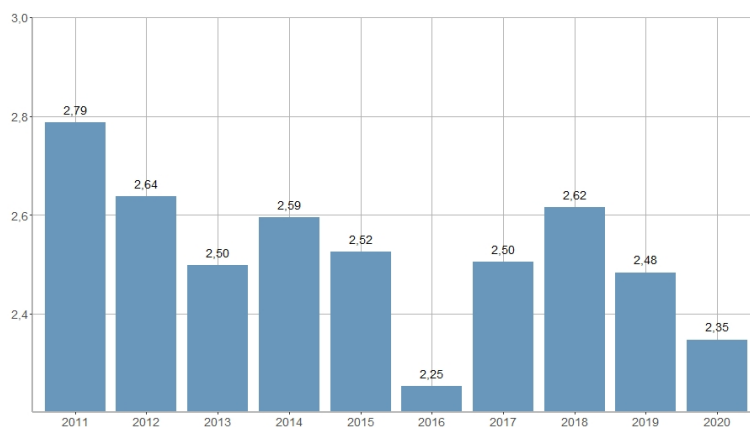

Consumo de gas por habitante y día / Consum de gas per habitant i dia

2013	2014	2015	2016	2017	2018	2019	2020	2021	2022
2,50	2,59	2,52	2,25	2,50	2,62	2,48	2,35	2,44	2,25

Nombre del Indicador: Consumo de gas por habitante y día	Nom de l'Indicador: Consum de gas per habitant i dia
Código: 06153320	Codi: 06153320
Tema: Actividad económica, renta y consumo	Tema: Activitat econòmica, renda i consum
Subtema: Consumo	Subtema: Consum
Definición y forma de cálculo: Cociente entre el gas facturado a las personas abonadas a lo largo del año de referencia y la población a 1 de julio del año de referencia, dividido a su vez entre el número de días del año de referencia (365, o 366 si es bisiesto).	Definició i forma de càlcul: Quocient entre el gas facturat a les persones abonades al llarg de l'any de referència i la població a 1 de juliol de l'any de referència, dividit entre el nombre de dies de l'any de referència (365, o 366 si es bixest).
Fuentes de la Información: Grupo Gas Natural. Iberdrola	Fonts de la Informació: Grup Gas Natural. Iberdrola
Periodicidad de Actualización: Anual	Periodicitat d'Actualització: Anual
Unidades de medida: Expresado en kWh	Unitats de mesura: Expressat en kWh
Observaciones e Interpretación:	Observacions i Interpretació: