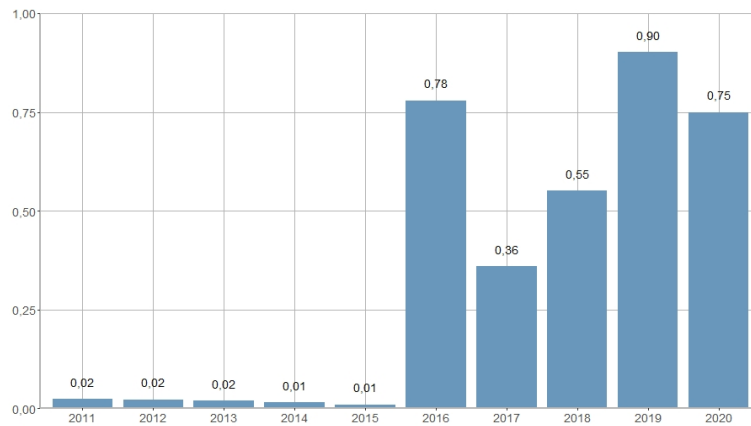

Media de los últimos 5 años de inflación anual / Mitjana dels últims 5 anys d'inflació anual

2013	2014	2015	2016	2017	2018	2019	2020	2021	2022
0,02	0,01	0,01	0,78	0,36	0,55	0,90	0,75	0,41	1,24

Nombre del Indicador: Media de los últimos 5 años de inflación anual	Nom de l'Indicador: Mitjana dels últims 5 anys d'inflació anual
Código: 06153010	Codi: 06153010
Tema: Actividad económica, renta y consumo	Tema: Activitat econòmica, renda i consum
Subtema: Consumo	Subtema: Consum
Definición y forma de cálculo: Media aritmética de la inflación de los últimos 5 años, incluyendo el año de referencia y los 4 anteriores.	Definició i forma de càlcul: Mitjana aritmètica de l'IPC de 5 anys, incloent-hi l'any de referència i els 4 anteriors.
Fuentes de la Información: INE	Fonts de la Informació: INE
Periodicidad de Actualización: Anual	Periodicitat d'Actualització: Anual
Unidades de medida: Expresado en porcentaje	Unitats de mesura: Expressat en percentatge
Observaciones e Interpretación:	Observacions i Interpretació: