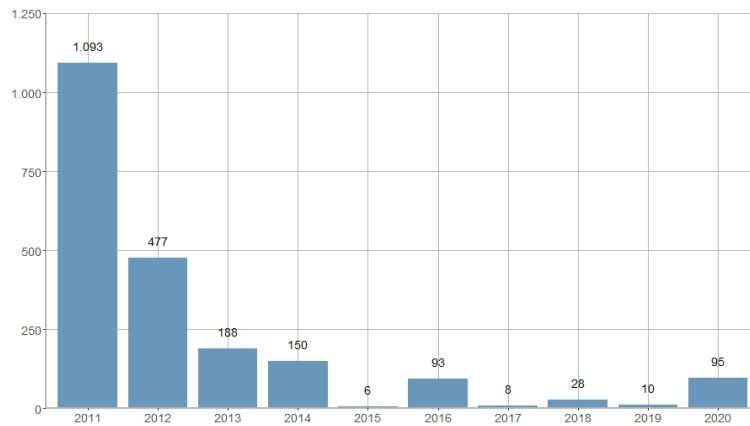

Viviendas protegidas de nueva construcción / Habitatges protegits de nova construcció

2013	2014	2015	2016	2017	2018	2019	2020	2021	2022
188	150	6	93	8	28	10	95	332	376

Nombre del Indicador: Viviendas protegidas de nueva construcción	Nom de l'Indicador: Habitatges protegits de nova construcció
Código: 04102060	Codi: 04102060
Tema: Edificación y vivienda	Tema: Edificació i habitatge
Subtema: Mercado de la vivienda	Subtema: Mercat de l'habitatge
Definición y forma de cálculo: Recuento de las calificaciones definitivas de viviendas protegidas de nueva construcción.	Definició i forma de càlcul: Recompte de les qualificacions definitives d'habitatges protegits de nova construcció.
Fuentes de la Información: Observatorio Valenciano de la Vivienda.	Fonts de la Informació: Observatori Valencià de l'Habitatge
Periodicidad de Actualización: Anual	Periodicitat d'Actualització: Anual
Unidades de medida:	Unitats de mesura:
Observaciones e Interpretación: Actuaciones protegidas son las acciones encaminadas a satisfacer las necesidades de vivienda de las personas y familias, que pueden recibir las ayudas establecidas a los correspondientes Planes Estatales. Viviendas protegidas de nueva construcción antes se conocía como VPO. Las viviendas de protección oficial o viviendas protegidas han de constituir el alojamiento habitual y permanente de sus ocupantes.	Observacions i Interpretació: Actuacions protegides són les accions encaminades a satisfer les necessitats d'habitatge de les persones i famílies, que poden rebre les ajudes establides als corresponents Plans Estats. Habitatges protegits de nova construcció abans es coneixia com VPO. Les habitatges de protecció oficial o habitatges protegits han de constituir l'allotjament habitual i permanent dels seus ocupants.