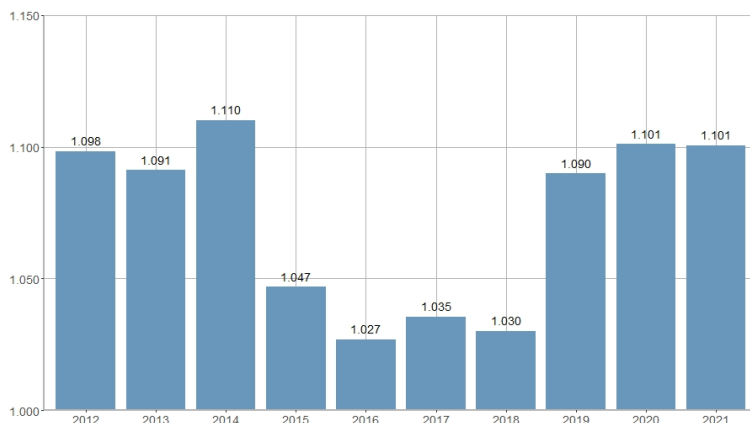

Superficie media de las parcelas no edificadas / Superfície mitjana de les parcel·les no edificades

2014	2015	2016	2017	2018	2019	2020	2021	2022	2023
1.110	1.047	1.027	1.035	1.030	1.090	1.101	1.101	1.092	1.090

Nombre del Indicador: Superficie media de las parcelas no edificadas	Nom de l'Indicador: Superfície mitjana de les parcel·les no edificades
Código: 04051080	Codi: 04051080
Tema: Edificación y vivienda	Tema: Edificació i habitatge
Subtema: Vivienda	Subtema: Habitatge
Definición y forma de cálculo: Se calcula como cociente entre la superficie total de los solares y el número de solares.	Definició i forma de càlcul: Es calcula com a quocient entre la superfície total dels solars i el nombre de solars.
Fuentes de la Información: Catastro de Bienes Inmuebles. Oficina de Estadística. Ayuntamiento de València	Fonts de la Informació: Cadastre de Béns immobles. Oficina d'Estadística. Ajuntament de València
Periodicidad de Actualización: Anual	Periodicitat d'Actualització: Anual
Unidades de medida: Expresado en metros cuadrados	Unitats de mesura: Expressat en metres quadrats
Observaciones e Interpretación: Se define solar como aquella parcela inmobiliaria urbana sin superficie construida. Los datos provienen del portal estadístico de la Dirección General del Catastro y corresponden a la situación a 1 de enero del año de referencia	Observacions i Interpretació: Es defineix solar com aquella parcel·la immobiliària urbana sense superfície construïda. Les dades provenen del portal estadístic de la Direcció General del Cadastre i corresponen a la situació a 1 de gener de l'any de referència