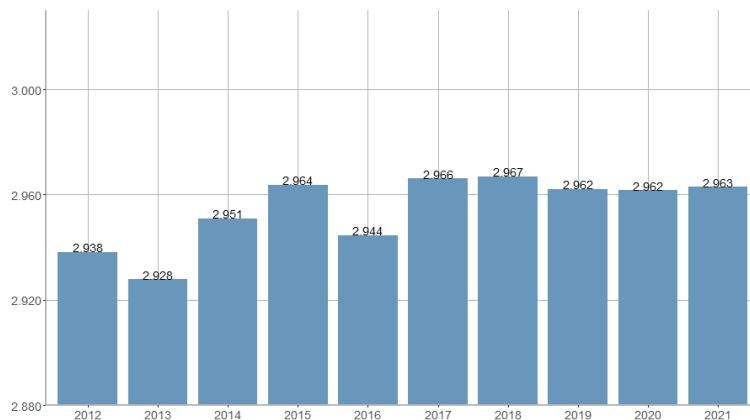

Superficie total parcelada / Superficie total parcel·lada

2014	2015	2016	2017	2018	2019	2020	2021	2022	2023
2.951	2.964	2.944	2.966	2.967	2.962	2.962	2.963	2.965	2.976

Nombre del Indicador: Superficie total parcelada	Nom de l'Indicador: Superfície total parcel·lada
Código: 04051070	Codi: 04051070
Tema: Edificación y vivienda	Tema: Edificació i habitatge
Subtema: Vivienda	Subtema: Habitatge
Definición y forma de cálculo: Superficie total de suelo de las parcelas.	Definició i forma de càlcul: Superfície total de sòl de les parcel·les.
Fuentes de la Información: Dirección General del catastro. Ministerio de Hacienda y Administraciones Públicas. Oficina de Estadística. Ayuntamiento de València.	Fonts de la Informació: Direcció General del cadastre. Ministeri d'Hisenda i Administracions Públiques. Oficina d'Estadística. Ajuntament de València.
Periodicidad de Actualización: Anual	Periodicitat d'Actualització: Anual
Unidades de medida: Expresado en hectáreas	Unitats de mesura: Expressat en hectàrees
Observaciones e Interpretación: Los datos provienen del portal estadístico de la Dirección General del Catastro y corresponden a la situación a 1 de enero del año de referencia	Observacions i Interpretació: Les dades provenen del portal estadístic de la Direcció General del Cadastre i corresponen a la situació a 1 de gener de l'any de referència