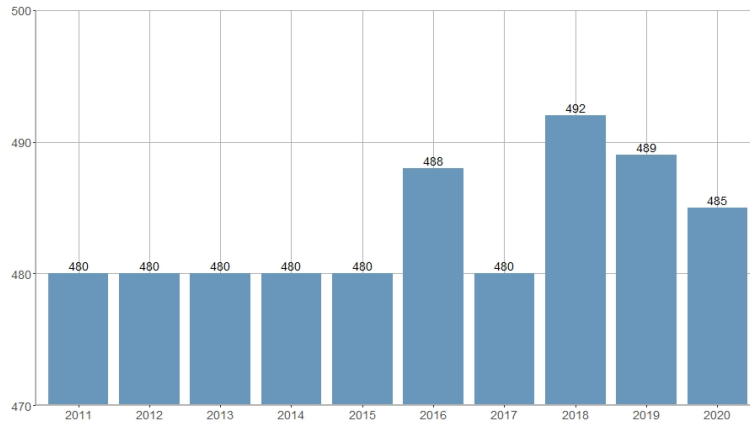

Autobuses (EMT) / Autobusos (EMT)

2013	2014	2015	2016	2017	2018	2019	2020	2021	2022
480	480	480	488	480	492	489	485	489	487

Nombre del Indicador: Autobuses (EMT)	Nom de l'Indicador: Autobusos (EMT)
Código: 03255040	Codi: 03255040
Tema: Transporte	Tema: Transport
Subtema: Transporte urbano	Subtema: Transport Urbà
Definición y forma de cálculo: Número de autobuses que constituye la flota de la Empresa Municipal de Transportes (EMT), disponibles para realizar su servicio de transporte urbano.	Definició i forma de càlcul: Nombre d'autobusos que constituïx la flota de l'Empresa Municipal de Transports (EMT), disponibles per a realitzar el seu servici de transport urbà.
Fuentes de la Información: Empresa Municipal de Transportes de València	Fonts de la Informació: Empresa Municipal de Transports de València
Periodicidad de Actualización: Anual	Periodicitat d'Actualització: Anual
Unidades de medida:	Unitats de mesura:
Observaciones e Interpretación: Sólo se contabilizan los datos facilitados por la EMT.	Observacions i Interpretació: Només es comptabilitzen les dades facilitades per l'EMT.