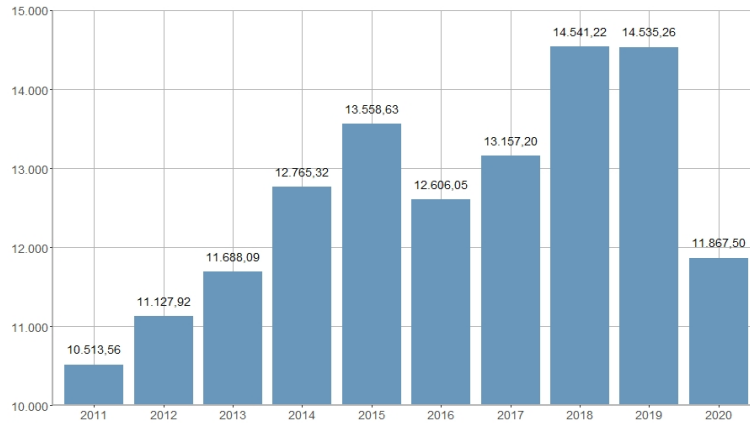

Mercancías transportadas en el Aeropuerto de València / Mercaderies transportades en l'Aeroport de València

2013	2014	2015	2016	2017	2018	2019	2020	2021	2022
11.688,09	12.765,32	13.558,63	12.606,05	13.157,20	14.541,22	14.535,26	11.867,50	12.737,83	13.787,79

Nombre del Indicador: Mercancías transportadas en el Aeropuerto de València	Nom de l'Indicador: Mercaderies transportades en l'Aeroport de València
Código: 03204090	Codi: 03204090
Tema: Transporte	Tema: Transport
Subtema: Transporte aéreo	Subtema: Transport Aeri
Definición y forma de cálculo: Peso de las mercancías transportadas en el Aeropuerto de València durante el año de referencia.	Definició i forma de càlcul: Pes de les mercaderies transportades en l'Aeroport de València durant l'any de referència.
Fuentes de la Información: Aeropuertos Españoles y Navegación Aérea (AENA)	Fonts de la Informació: Aeroports Espanyols i Navegació Aèria (AENA)
Periodicidad de Actualización: Anual	Periodicitat d'Actualització: Anual
Unidades de medida: Expresado en toneladas métricas	Unitats de mesura: Expressat en tones mètriques
Observaciones e Interpretación: Peso del total de mercancía transportada (incluye mercancía cargada, descargada o en tránsito) en el aeropuerto de València. La mercancía en tránsito es aquella que llega al aeropuerto de València y continúa su viaje en un vuelo con el mismo número de vuelo. El aeropuerto de València (Código IATA: VLC, código OACI: LEVC) se encuentra situado a ocho kilómetros al oeste de la capital.	Observacions i Interpretació: Pes del total de mercaderia transportada (inclou mercaderia carregada, descarregada o en trànsit) en l'aeroport de València. La mercaderia en trànsit es aquella que arriba a l'aeroport de València i continua el seu viatge en un vol amb el mateix número de vol. L'aeroport de València (Codi IATA: VLC, codi OACI: LEVC) es troba situat a huit quilòmetres a l'oest de la capital.