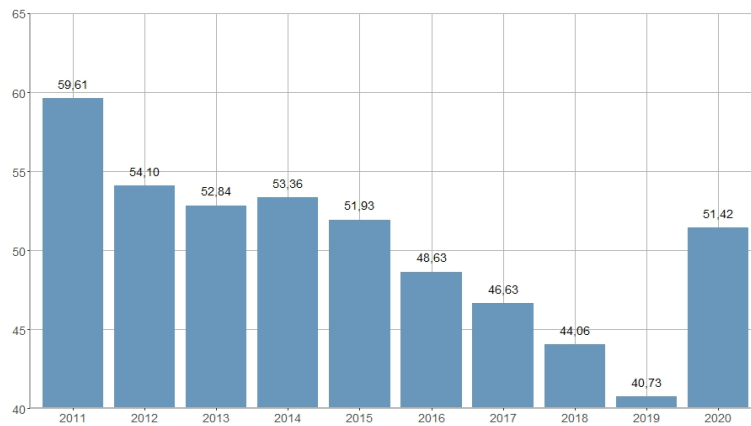

Porcentaje de vuelos nacionales / Percentatge de vols nacionals

2013	2014	2015	2016	2017	2018	2019	2020	2021	2022
52,84	53,36	51,93	48,63	46,63	44,06	40,73	51,42	49,10	42,27

Nombre del Indicador: Porcentaje de vuelos nacionales	Nom de l'Indicador: Percentatge de vols nacionals
Código: 03204070	Codi: 03204070
Tema: Transporte	Tema: Transport
Subtema: Transporte aéreo	Subtema: Transport Aeri
Definición y forma de cálculo: Cociente del número de vuelos nacionales del Aeropuerto de València dividido por el total de vuelos durante el año de referencia.	Definició i forma de càlcul: Quocient del nombre de vols nacionals de l'Aeroport de València entre el total de vols durant l'any de referència.
Fuentes de la Información: Aeropuertos Españoles y Navegación Aérea (AENA)	Fonts de la Informació: Aeroports Espanyols i Navegació Aèria (AENA)
Periodicidad de Actualización: Anual	Periodicitat d'Actualització: Anual
Unidades de medida: Expresado en porcentaje	Unitats de mesura: Expressat en percentatge
Observaciones e Interpretación: Los vuelos nacionales son aquellos que tienen su origen, destino y todas sus escalas en aeropuertos españoles. Este dato no se refiere al número de aeronaves en vuelo, sino al número de despegues y aterrizajes que se producen durante el año de referencia en el Aeropuerto de València. El aeropuerto de València (Código IATA: VLC, código OACI: LEVC) se encuentra situado a ocho kilómetros al oeste de la capital.	Observacions i Interpretació: Esta dada no es referix al nombre d'aeronaus en vol, sinó al nombre d'envols i aterratges que es produïxen durant l'any de referència en l'Aeroport de València. Els vols nacionals són aquells que tenen el seu origen, destinació i totes les seues escales en aeroports espanyols. L'aeroport de València (Codi IATA: VLC, codi OACI: LEVC) es troba situat a huit quilòmetres a l'oest de la capital.