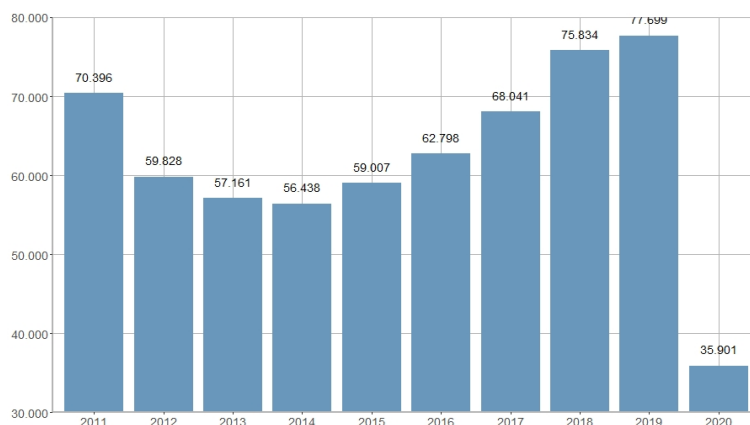

Vuelos en el Aeropuerto de València / Vols en l'Aeroport de València

2013	2014	2015	2016	2017	2018	2019	2020	2021	2022
57.161	56.438	59.007	62.798	68.041	75.834	77.699	35.901	49.631	73.498

Nombre del Indicador: Vuelos en el Aeropuerto de València	Nom de l'Indicador: Vols en l'Aeroport de València
Código: 03204060	Codi: 03204060
Tema: Transporte	Tema: Transport
Subtema: Transporte aéreo	Subtema: Transport Aeri
Definición y forma de cálculo: Número de aeronaves que aterrizan o despegan en el Aeropuerto de València durante el año de referencia.	Definició i forma de càlcul: Nombre d'aeronaus que aterren o envolten en l'Aeroport de València durant l'any de referència.
Fuentes de la Información: Aeropuertos Españoles y Navegación Aérea (AENA)	Fonts de la Informació: Aeroports Espanyols i Navegació Aèria (AENA)
Periodicidad de Actualización: Anual	Periodicitat d'Actualització: Anual
Unidades de medida:	Unitats de mesura:
Observaciones e Interpretación: Este dato no se refiere al número de aeronaves en vuelo, sino al número de despegues y aterrizajes que se producen durante el año de referencia en el Aeropuerto de València. El aeropuerto de València (Código IATA: VLC, código OACI: LEVC) se encuentra situado a ocho kilómetros al oeste de la capital.	Observacions i Interpretació: Esta dada no es referix al nombre d'aeronaus en vol, sinó al nombre d'envols i aterratges que es produïxen durant l'any de referència en l'Aeroport de València. L'aeroport de València (Codi IATA: VLC, codi OACI: LEVC) es troba situat a huit quilòmetres a l'oest de la capital.