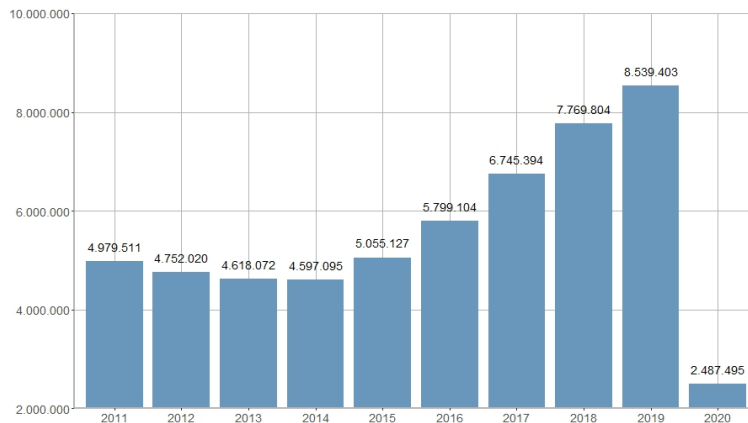

## Pasajeros del Aeropuerto de València / Passatgers de l'Aeroport de València

2013	2014	2015	2016	2017	2018	2019	2020	2021	2022
4.618.072	4.597.095	5.055.127	5.799.104	6.745.394	7.769.804	8.539.403	2.487.495	4.078.445	8.114.852