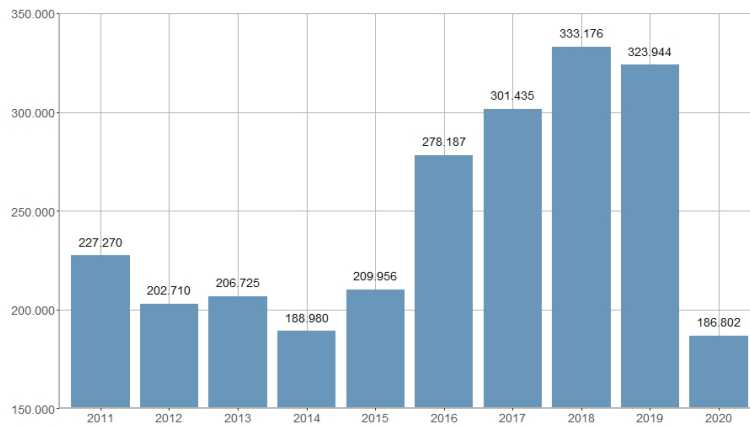

Pasajeros desembarcados / Passatgers desembarcats

2013	2014	2015	2016	2017	2018	2019	2020	2021	2022
206.725	188.980	209.956	278.187	301.435	333.176	323.944	186.802	255.914	437.340

Nombre del Indicador: Pasajeros desembarcados	Nom de l'Indicador: Passatgers desembarcats
Código: 03153110	Codi: 03153110
Tema: Transporte	Tema: Transport
Subtema: Transporte marítimo	Subtema: Transport Marítim
Definición y forma de cálculo: Número de pasajeros que desembarcaron en el Puerto de València durante el año de referencia.	Definició i forma de càlcul: Nombre de passatgers que van desembarcar al Port de València durant l'any de referència.
Fuentes de la Información: Autoridad Portuaria de València	Fonts de la Informació: Autoritat Portuària de València
Periodicidad de Actualización: Anual	Periodicitat d'Actualització: Anual
Unidades de medida:	Unitats de mesura:
Observaciones e Interpretación: Pasajeros que desembarcaron de un crucero durante el año de referencia en el Puerto Autónomo de València. No se incluyen los pasajeros en tránsito.	Observacions i Interpretació: Persones passatgeres que van desembarcar de un creuer durant l'any de referència al Port Autònom de València. No s'hi inclouen els passatgers en trànsit.