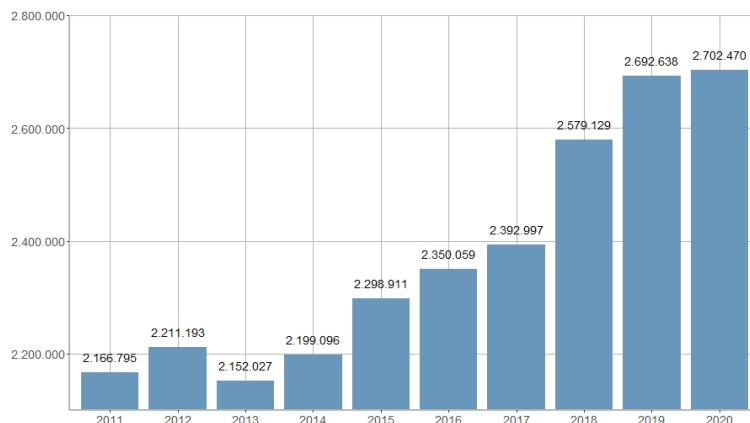

## TEU desembarcados / TEU desembarcats

2013	2014	2015	2016	2017	2018	2019	2020	2021	2022
2.152.027	2.199.096	2.298.911	2.350.059	2.392.997	2.579.129	2.692.638	2.702.470	2.692.638	2.488.266

<b>Nombre del Indicador:</b> TEU desembarcados	<b>Nom de l'Indicador:</b> TEU desembarcats
<b>Código:</b> 03153080	<b>Codi:</b> 03153080
<b>Tema:</b> Transporte	<b>Tema:</b> Transport
<b>Subtema:</b> Transporte marítimo	<b>Subtema:</b> Transport Marítim
<b>Definición y forma de cálculo:</b> Número de contenedores TEU desembarcados en el Puerto de València durante el año de referencia.	<b>Definició i forma de càlcul:</b> Nombre de contenedors TEU desembarcats al Port de València durant l'any de referència.
<b>Fuentes de la Información:</b> Autoridad Portuaria de València	<b>Fonts de la Informació:</b> Autoritat Portuària de València
<b>Periodicidad de Actualización:</b> Anual	<b>Periodicitat d'Actualització:</b> Anual
<b>Unidades de medida:</b>	<b>Unitats de mesura:</b>
<b>Observaciones e Interpretación:</b> El Transporte Equipamiento Unitario (TEU) es una unidad de medida de capacidad de transporte marítimo en contenedores que equivale a un volumen exterior de 38,51 metros cúbicos	<b>Observacions i Interpretació:</b> El Transport Equipament Unitari (TEU) és una unitat de mesura de capacitat de transport marítim en contenidors que equival a un volumen exterior de 38,51 metres cúbics.