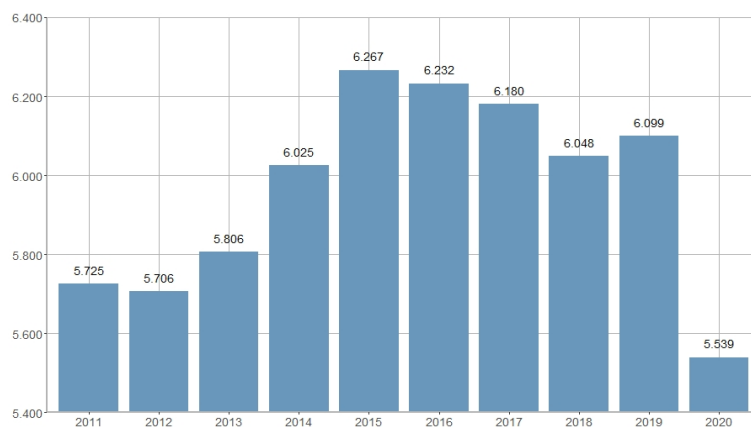

Buques / Nombre de vaixells

2013	2014	2015	2016	2017	2018	2019	2020	2021	2022
5.806	6.025	6.267	6.232	6.180	6.048	6.099	5.539	5.854	6.171

Nombre del Indicador: Buques	Nom de l'Indicador: Nombre de vaixells
Código: 03153000	Codi: 03153000
Tema: Transporte	Tema: Transport
Subtema: Transporte marítimo	Subtema: Transport Marítim
Definición y forma de cálculo: Número total de buques que atracaron en el Puerto de València durante el año de referencia.	Definició i forma de càlcul: Nombre total de vaixells que van atracar al Port de València durant l'any de referència.
Fuentes de la Información: Autoridad Portuaria de València	Fonts de la Informació: Autoritat Portuària de València
Periodicidad de Actualización: Anual	Periodicitat d'Actualització: Anual
Unidades de medida:	Unitats de mesura:
Observaciones e Interpretación: Incluye tanto los buques en tráfico interior o cabotaje, como los buques en tráfico exterior.	Observacions i Interpretació: Inclou tant els vaixells en trànsit interior o cabotatge, com els vaixells en trànsit exterior.