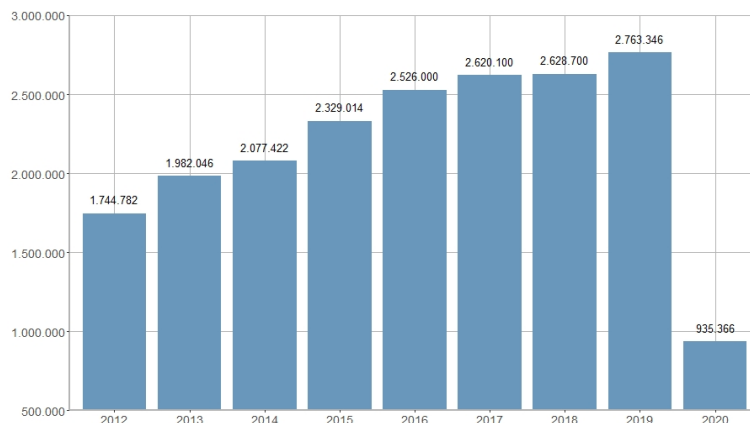

Viajes en trenes de alta velocidad / Viatges en trens d'alta velocitat

2013	2014	2015	2016	2017	2018	2019	2020
1.982.046	2.077.422	2.329.014	2.526.000	2.620.100	2.628.700	2.763.346	935.366

Nombre del Indicador: Viajes en trenes de alta velocidad	Nom de l'Indicador: Viatges en trens d'alta velocitat
Código: 03102000	Codi: 03102000
Tema: Transporte	Tema: Transport
Subtema: Transporte ferroviario	Subtema: Transport Ferroviari
Definición y forma de cálculo: Número de personas transportadas en las líneas de tren de alta velocidad (AVE) en la ciudad de València durante el año de referencia. Se calcula como la suma de personas viajeras con origen la ciudad de València más las personas viajeras con destino la ciudad de València.	Definició i forma de càlcul: Nombre de persones transportades en les línies de tren d'alta velocitat (AVE) a la ciutat de València durant l'any de referència. Es calcula como la suma de persones viatgeres amb origen la ciutat de València més les persones viatgeres amb destinació la ciutat de València.
Fuentes de la Información: RENFE Operadora	Fonts de la Informació: RENFE Operadora
Periodicidad de Actualización: Anual	Periodicitat d'Actualització: Anual
Unidades de medida:	Unitats de mesura:
Observaciones e Interpretación: Los datos corresponden al número de viajes en trenes de alta velocidad con origen o destino alguna de las estaciones ferroviarias de la ciudad (Estación del Nord y Estación Joaquín Sorolla).	Observacions i Interpretació: Les dades corresponen al nombre de viatges en trens d'alta velocitat amb origen o destinació alguna de les estacions ferroviàries de la ciutat (Estació del Nord i Estació Joaquín Sorolla).