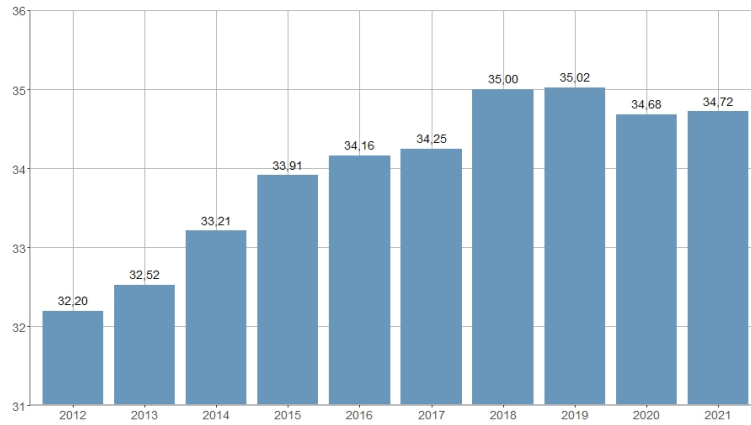

## Edad media de las mujeres con movilidad intraurbana / Edat mitjana de les dones amb mobilitat intraurbana

2013	2014	2015	2016	2017	2018	2019	2020	2021	2022
32,52	33,21	33,91	34,16	34,25	35,00	35,02	34,68	34,72	35,21