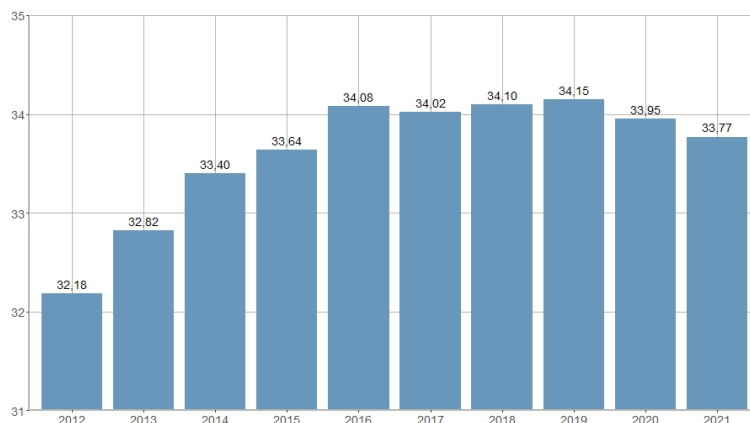

Edad mediana de la población con movilidad intraurbana / Edat mediana de la població amb mobilitat intraurbana

2013	2014	2015	2016	2017	2018	2019	2020	2021	2022
32,82	33,40	33,64	34,08	34,02	34,10	34,15	33,95	33,77	34,07

Nombre del Indicador: Edad mediana de la población con movilidad intraurbana	Nom de l'Indicador: Edat mediana de la població amb mobilitat intraurbana
Código: 02255050	Codi: 02255050
Tema: Población	Tema: Població
Subtema: Movimientos intraurbanos	Subtema: Moviments intraurbans
Definición y forma de cálculo: Mediana de las edades de la población que cambia de domicilio en la ciudad durante el año de referencia.	Definició i forma de càlcul: Mediana de les edats de la població que canvia de domicili a la ciutat durant l'any de referència
Fuentes de la Información: Modificaciones registradas en el Padrón Municipal de Habitantes. Ayuntamiento de València	Fonts de la Informació: Modificacions registrades al Padró Municipal d'Habitants. Ajuntament de València
Periodicidad de Actualización: Anual	Periodicitat d'Actualització: Anual
Unidades de medida: Expresado en años	Unitats de mesura: Expressat en anys
Observaciones e Interpretación: Se calcula buscando el valor que ocupa el percentil 50 de las edades presentes en la población que cambia de domicilio. La edad se ha calculado de forma exacta utilizando la fecha de nacimiento y la fecha del evento demográfico. Los datos provienen de la explotación estadística del fichero de modificaciones registradas en el Padrón Municipal de Habitantes del Ayuntamiento de València.	Observacions i Interpretació: Es calcula buscant el valor que ocupa el percentil 50 de les edats presents a la població que canvia de domicili. L'edat s'ha calculat de forma exacta utilitzant la data de naixement i la data de l'esdeveniment demogràfic. Les dades provenen de l'explotació estadística del fitxer de modificacions registrades en el Padró Municipal d'Habitants de l'Ajuntament de València.