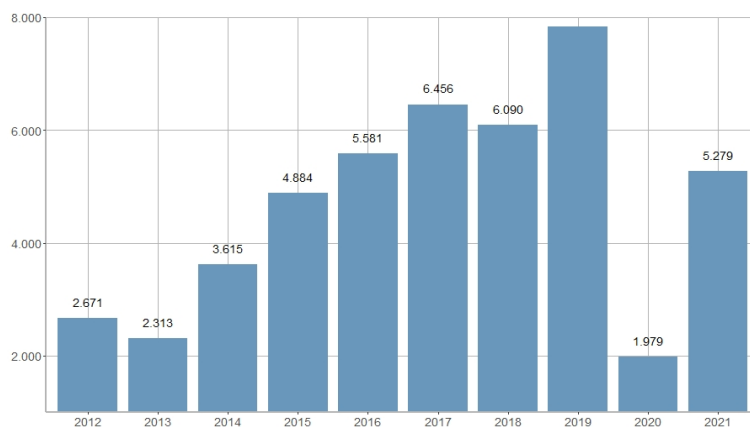

Saldo migratorio para los hombres / Saldo migratori per als homes

2013	2014	2015	2016	2017	2018	2019	2020	2021	NA
2.313	3.615	4.884	5.581	6.456	6.090	7.843	1.979	5.279	10.409

Nombre del Indicador: Saldo migratorio para los hombres	Nom de l'Indicador: Saldo migratori per als homes
Código: 02204270	Codi: 02204270
Tema: Población	Tema: Població
Subtema: Movimientos migratorios	Subtema: Moviments migratoris
Definición y forma de cálculo: Diferencia entre la población inmigrante y la emigrante de sexo masculino de la ciudad durante el año de referencia.	Definició i forma de càlcul: Diferència entre la població immigrant i l'emigrant de sexe masculí de la ciutat durant l'any de referència.
Fuentes de la Información: Modificaciones registradas en el Padrón Municipal de Habitantes. Ayuntamiento de València	Fonts de la Informació: Modificacions registrades al Padró Municipal d'Habitants. Ajuntament de València
Periodicidad de Actualización: Anual	Periodicitat d'Actualització: Anual
Unidades de medida:	Unitats de mesura:
Observaciones e Interpretación: Los datos provienen de la explotación estadística del fichero de modificaciones registradas en el Padrón Municipal de Habitantes del Ayuntamiento de València.	Observacions i Interpretació: Les dades provenen de l'explotació estadística del fitxer de modificacions registrades en el Padró Municipal d'Habitants de l'Ajuntament de València.