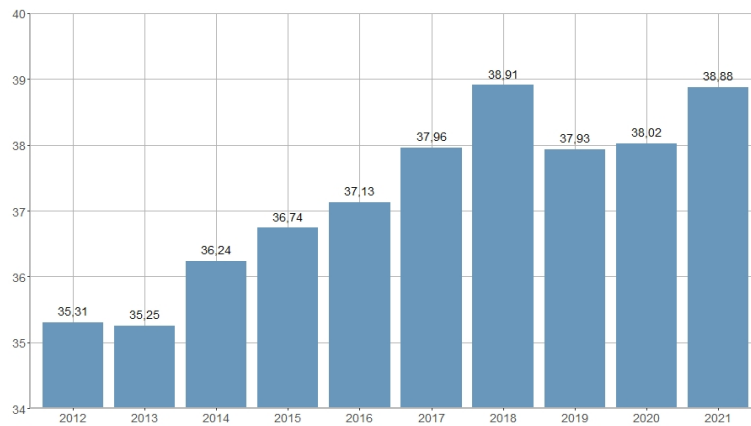

## Edad media de las mujeres emigrantes / Edat mitjana de les dones emigrants

2013	2014	2015	2016	2017	2018	2019	2020	2021	NA
35,25	36,24	36,74	37,13	37,96	38,91	37,93	38,02	38,88	39,57

<b>Nombre del Indicador:</b> Edad media de las mujeres emigrantes	<b>Nom de l'Indicador:</b> Edat mitjana de les dones emigrants
<b>Código:</b> 02204220	<b>Codi:</b> 02204220
<b>Tema:</b> Población	<b>Tema:</b> Població
<b>Subtema:</b> Movimientos migratorios	<b>Subtema:</b> Moviments migratoris
<b>Definición y forma de cálculo:</b> Media aritmética de las edades de las mujeres emigrantes en la ciudad durante el año de referencia.	<b>Definició i forma de càlcul:</b> Mitjana aritmètica de les edats de les dones emigrants a la ciutat durant l'any de referència.
<b>Fuentes de la Información:</b> Modificaciones registradas en el Padrón Municipal de Habitantes. Ayuntamiento de València	<b>Fonts de la Informació:</b> Modificacions registrades al Padró Municipal d'Habitants. Ajuntament de València
<b>Periodicidad de Actualización:</b> Anual	<b>Periodicitat d'Actualització:</b> Anual
<b>Unidades de medida:</b> Expresado en años	<b>Unitats de mesura:</b> Expressat en anys
<b>Observaciones e Interpretación:</b> Estadístico descriptivo que resume la distribución de edades observadas en las mujeres emigrantes. La edad se ha calculado de forma exacta utilizando la fecha de nacimiento y la fecha del evento demográfico. Los datos provienen de la explotación estadística del fichero de modificaciones registradas en el Padrón Municipal de Habitantes del Ayuntamiento de València.	<b>Observacions i Interpretació:</b> Estadístic descriptiu que resumeix la distribució d'edats observades en les dones emigrants. L'edat s'ha calculat de forma exacta utilitzant la data de naixement i la data de l'esdeveniment demogràfic. Les dades provenen de l'explotació estadística del fitxer de modificacions registrades en el Padró Municipal d'Habitants de l'Ajuntament de València.