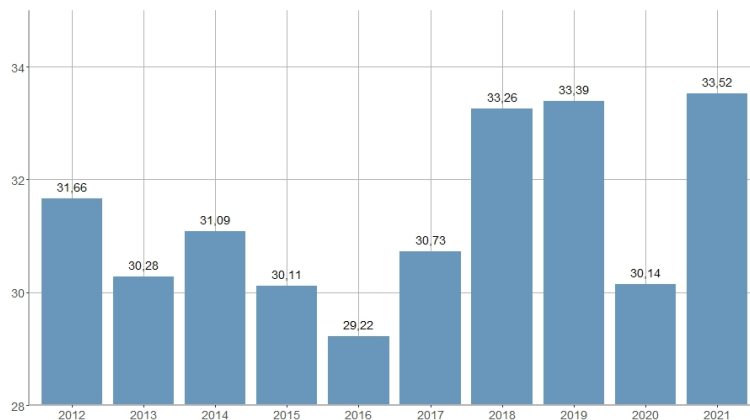

## Tasa de emigración de las mujeres / Taxa d'emigració de les dones

2013	2014	2015	2016	2017	2018	2019	2020	2021	NA
30,28	31,09	30,11	29,22	30,73	33,26	33,39	30,14	33,52	33,83

<b>Nombre del Indicador:</b> Tasa de emigración de las mujeres	<b>Nom de l'Indicador:</b> Taxa d'emigració de les dones
<b>Código:</b> 02204180	<b>Codi:</b> 02204180
<b>Tema:</b> Población	<b>Tema:</b> Població
<b>Subtema:</b> Movimientos migratorios	<b>Subtema:</b> Moviments migratoris
<b>Definición y forma de cálculo:</b> Cociente del número de altas por emigración de mujeres registradas en la ciudad durante al año de referencia entre el número de mujeres calculado a mitad del año de referencia.	<b>Definició i forma de càlcul:</b> Quocient del nombre de baixes per emigració de dones registrades en la ciutat durant a l'any de referència entre el nombre de dones calculat a 1 de juliol de l'any de referència.
<b>Fuentes de la Información:</b> Modificaciones registradas en el Padrón Municipal de Habitantes. Ayuntamiento de València	<b>Fonts de la Informació:</b> Modificacions registrades al Padró Municipal d'Habitants. Ajuntament de València
<b>Periodicidad de Actualización:</b> Anual	<b>Periodicitat d'Actualització:</b> Anual
<b>Unidades de medida:</b> Expresado en tanto por 1.000	<b>Unitats de mesura:</b> Expressat en tant per 1.000
<b>Observaciones e Interpretación:</b> La población calculada a mitad del año de referencia se obtiene como semisuma de las poblaciones correspondientes a 1 de enero del año de referencia y 1 de enero del año siguiente. Los datos de movimientos y población provienen de la explotación estadística del fichero del Padrón Municipal de Habitantes del Ayuntamiento de València y de las modificaciones registradas.	<b>Observacions i Interpretació:</b> La població calculada a mitat de l'any de referència s'obté com a semisuma de les poblacions corresponents a 1 de gener de l'any de referència i 1 de gener de l'any següent. Les dades de movients i població provenen de l'explotació estadística del fitxer del Padró Municipal d'Habitants de l'Ajuntament de València i de les modificacions registrades.