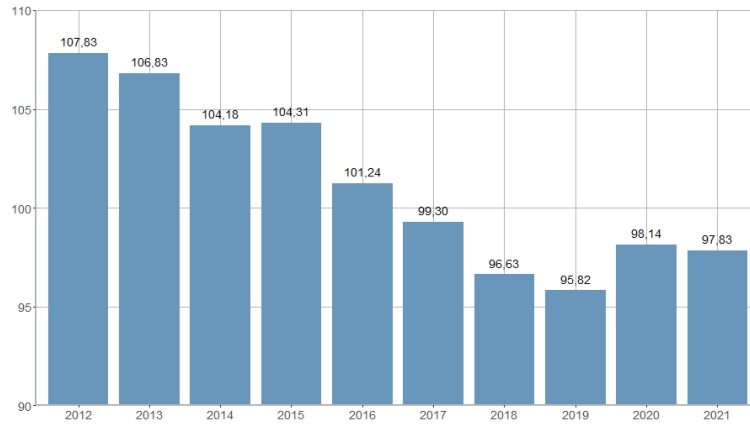

Relación de masculinidad de la población emigrante / Relació de masculinitat de la població emigrant

2013	2014	2015	2016	2017	2018	2019	2020	2021	NA
106,83	104,18	104,31	101,24	99,30	96,63	95,82	98,14	97,83	96,16

Nombre del Indicador: Relación de masculinidad de la población emigrante	Nom de l'Indicador: Relació de masculinitat de la població emigrant
Código: 02204150	Codi: 02204150
Tema: Población	Tema: Població
Subtema: Movimientos migratorios	Subtema: Moviments migratoris
Definición y forma de cálculo: Cociente del número de hombres emigrantes entre el número de mujeres emigrantes en la ciudad durante el año de referencia.	Definició i forma de càlcul: Quocient del nombre d'homes emigrants entre el nombre de dones emigrants en la ciutat durant l'any de referència.
Fuentes de la Información: Modificaciones registradas en el Padrón Municipal de Habitantes. Ayuntamiento de València	Fonts de la Informació: Modificacions registrades al Padró Municipal d'Habitants. Ajuntament de València
Periodicidad de Actualización: Anual	Periodicitat d'Actualització: Anual
Unidades de medida: Expresado en porcentaje	Unitats de mesura: Expressat en percentatge
Observaciones e Interpretación: Los datos provienen de la explotación estadística del fichero de modificaciones registradas en el Padrón Municipal de Habitantes del Ayuntamiento de València.	Observacions i Interpretació: Les dades provenen de l'explotació estadística del fitxer de modificacions registrades en el Padró Municipal d'Habitants de l'Ajuntament de València.