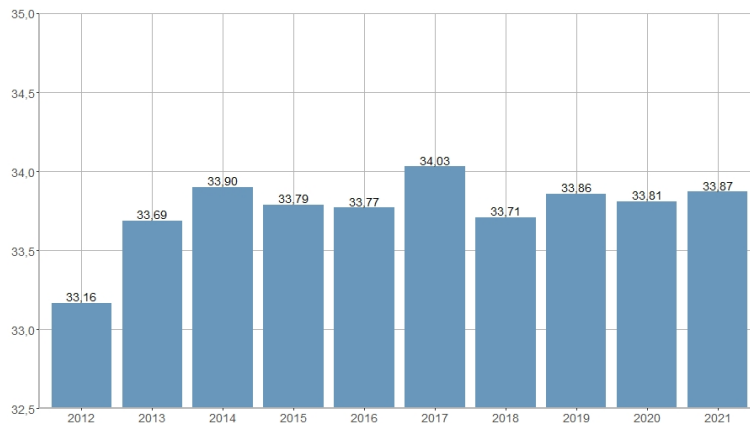

Edad media de la población inmigrante / Edad mitjana de la població immigrant

2013	2014	2015	2016	2017	2018	2019	2020	2021	NA
33,69	33,90	33,79	33,77	34,03	33,71	33,86	33,81	33,87	33,44

Nombre del Indicador: Edad media de la población inmigrante	Nom de l'Indicador: Edad mitjana de la població immigrant
Código: 02204060	Codi: 02204060
Tema: Población	Tema: Població
Subtema: Movimientos migratorios	Subtema: Moviments migratoris
Definición y forma de cálculo: Media aritmética de las edades de la población inmigrante en la ciudad durante el año de referencia.	Definició i forma de càlcul: Mitjana aritmètica de les edats de la població immigrant a la ciutat durant l'any de referència.
Fuentes de la Información: Modificaciones registradas en el Padrón Municipal de Habitantes. Ayuntamiento de València	Fonts de la Informació: Modificacions registrades al Padró Municipal d'Habitants. Ajuntament de València
Periodicidad de Actualización: Anual	Periodicitat d'Actualització: Anual
Unidades de medida: Expresado en años	Unitats de mesura: Expressat en anys
Observaciones e Interpretación: Estadístico descriptivo que resume la distribución de edades observadas en la población inmigrante. La edad se ha calculado de forma exacta utilizando la fecha de nacimiento y la fecha del evento demográfico. Los datos provienen de la explotación estadística del fichero de modificaciones registradas en el Padrón Municipal de Habitantes del Ayuntamiento de València.	Observacions i Interpretació: Estadístic descriptiu que resumeix la distribució d'edats observades en la població immigrant. L'edat s'ha calculat de forma exacta utilitzant la data de naixement i la data de l'esdeveniment demogràfic. Les dades provenen de l'explotació estadística del fitxer de modificacions registrades en el Padró Municipal d'Habitants de l'Ajuntament de València.