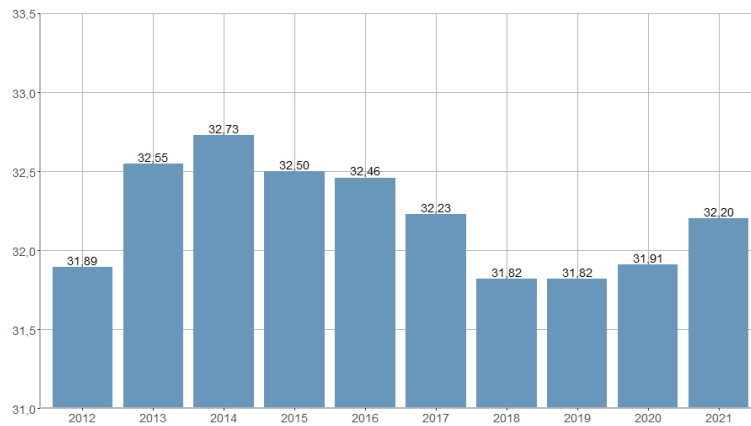

Edad mediana de la población inmigrante / Edat mediana de la població immigrant

2013	2014	2015	2016	2017	2018	2019	2020	2021	NA
32,55	32,73	32,50	32,46	32,23	31,82	31,82	31,91	32,20	32,89

Nombre del Indicador: Edad mediana de la población inmigrante	Nom de l'Indicador: Edat mediana de la població immigrant
Código: 02204050	Codi: 02204050
Tema: Población	Tema: Població
Subtema: Movimientos migratorios	Subtema: Moviments migratoris
Definición y forma de cálculo: Mediana de las edades de la población inmigrante en la ciudad durante el año de referencia.	Definició i forma de càlcul: Mediana de les edats de la població immigrant a la ciutat durant l'any de referència.
Fuentes de la Información: Modificaciones registradas en el Padrón Municipal de Habitantes. Ayuntamiento de València	Fonts de la Informació: Modificacions registrades al Padró Municipal d'Habitants. Ajuntament de València
Periodicidad de Actualización: Anual	Periodicitat d'Actualització: Anual
Unidades de medida: Expresado en años	Unitats de mesura: Expressat en anys
Observaciones e Interpretación: Se calcula buscando el valor que ocupa el percentil 50 de las edades presentes en la población de inmigrantes. La edad se ha calculado de forma exacta utilizando la fecha de nacimiento y la fecha del evento demográfico. Los datos provienen de la explotación estadística del fichero de modificaciones registradas en el Padrón Municipal de Habitantes del Ayuntamiento de València.	Observacions i Interpretació: Es calcula buscant el valor que ocupa el percentil 50 de les edats presents en la població d'immigrants. L'edat s'ha calculat de forma exacta utilitzant la data de naixement i la data de l'esdeveniment demogràfic. Les dades provenen de l'explotació estadística del fitxer de modificacions registrades al Padró Municipal d'Habitants de l'Ajuntament de València.