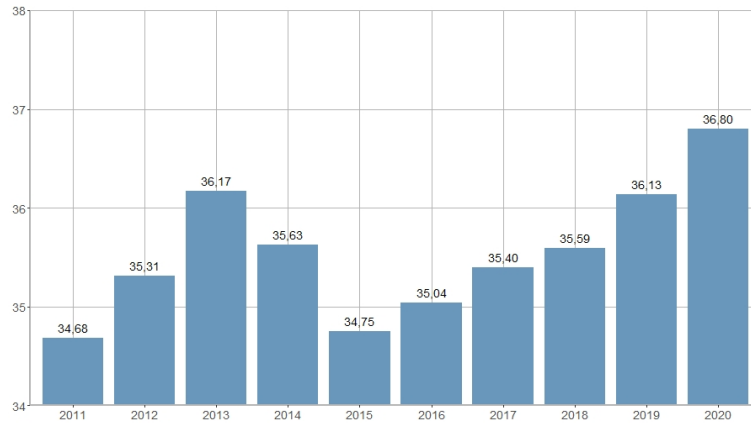

Media de las edades de las mujeres al matrimonio / Mitjana de les edats de les dones al matrimoni

2012	2013	2014	2015	2016	2017	2018	2019	2020	2021
35,31	36,17	35,63	34,75	35,04	35,40	35,59	36,13	36,80	36,97