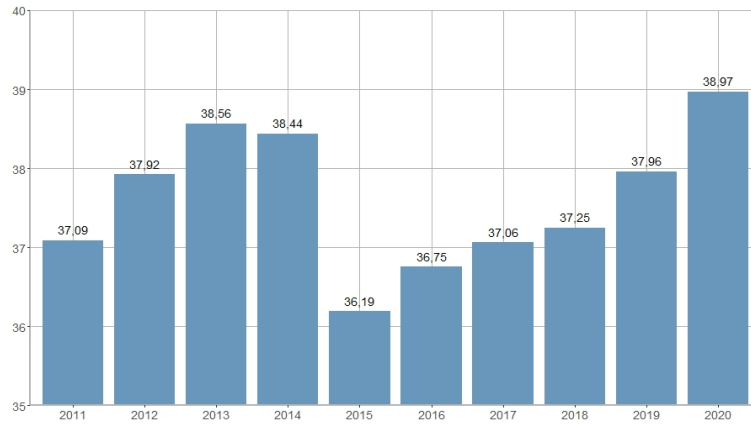

## Media de las edades de los hombres al matrimonio / Mitjana de les edats dels homes al matrimoni

2012	2013	2014	2015	2016	2017	2018	2019	2020	2021
37,92	38,56	38,44	36,19	36,75	37,06	37,25	37,96	38,97	38,21