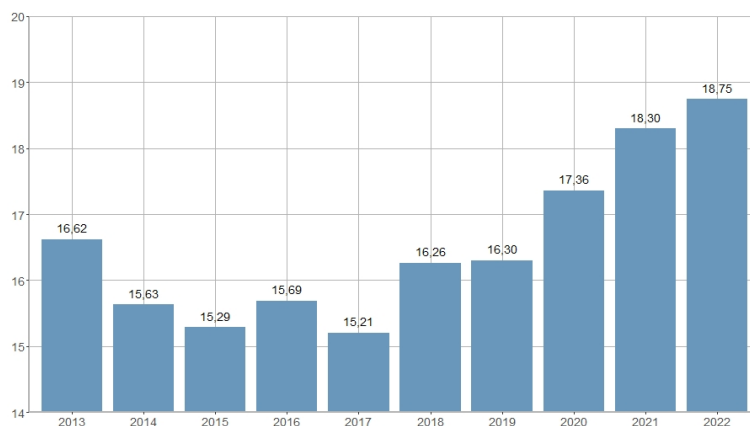

**Porcentaje de población de 16 a 64 años de nacionalidad extranjera / Percentatge de població de 16 a 64 anys de nacionalitat estrangera**

2014	2015	2016	2017	2018	2019	2020	2021	2022	2023
15,63	15,29	15,69	15,21	16,26	16,30	17,36	18,30	18,75	20,48