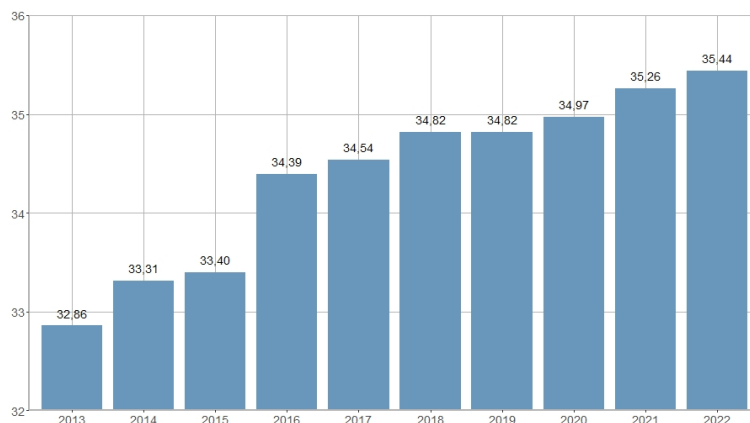

Edad media de la población extranjera / Edat mitjana de la població estrangera

2014	2015	2016	2017	2018	2019	2020	2021	2022	2023
33,31	33,40	34,39	34,54	34,82	34,82	34,97	35,26	35,44	35,45

Nombre del Indicador: Edad media de la población extranjera	Nom de l'Indicador: Edat mitjana de la població estrangera
Código: 02051370	Codi: 02051370
Tema: Población	Tema: Població
Subtema: Estructura de la población	Subtema: Estructura de la població
Definición y forma de cálculo: Media aritmética de las edades de los residentes en la ciudad de nacionalidad no española a 1 de enero del año de referencia.	Definició i forma de càlcul: Mitjana aritmètica de les edats dels residents a la ciutat, de nacionalitat no espanyola, a l'1 de gener de l'any de referència.
Fuentes de la Información: Padrón Municipal de Habitantes a 1 de enero de cada año. Ayuntamiento de València.	Fonts de la Informació: Padró Municipal d'Habitants a l'1 de gener de cada any. Ajuntament de València
Periodicidad de Actualización: Anual	Periodicitat d'Actualització: Anual
Unidades de medida: Expresado en años	Unitats de mesura: Expressat en anys
Observaciones e Interpretación: Estadístico descriptivo que resume la distribución de edades observadas en la población residente de la ciudad de nacionalidad no española. La parte entera de la edad se ha calculado como la diferencia entre el año de referencia y el año de nacimiento. La parte decimal se ha calculado como el número de días transcurridos hasta el mes y día de nacimiento dividido por el número de días del año de referencia. Los datos ofrecidos provienen de la explotación estadística del fichero del Padrón Municipal de Habitantes del Ayuntamiento de València.	Observacions i Interpretació: Estadístic descriptiu que resumeix la distribució d'edats observades en la població resident a la ciutat, de nacionalitat no espanyola. La part sencera de l'edat s'ha calculat com la diferència entre l'any de referència i l'any de naixement. La part decimal s'ha calculat com el nombre de dies transcorreguts fins al mes i dia de naixement dividit pel nombre de dies de l'any de referència. Les dades oferides provenen de l'explotació estadística del fitxer del Padró Municipal d'Habitants de l'Ajuntament de València.