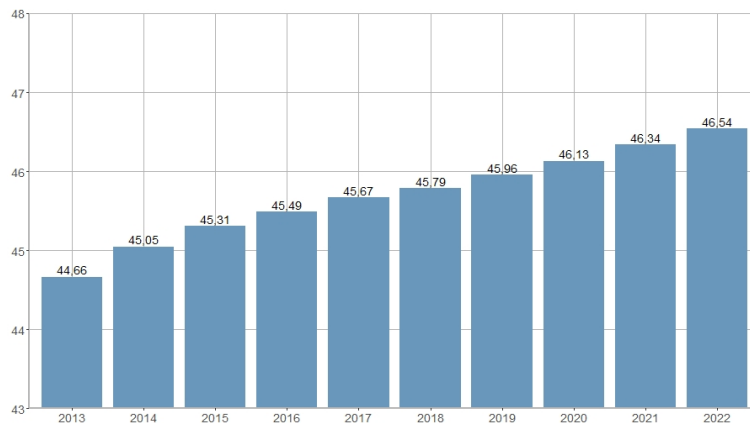

## Edad media de las mujeres / Edat mitjana de les dones

2014	2015	2016	2017	2018	2019	2020	2021	2022	2023
45,05	45,31	45,49	45,67	45,79	45,96	46,13	46,34	46,54	46,47

<b>Nombre del Indicador:</b> Edad media de las mujeres	<b>Nom de l'Indicador:</b> Edat mitjana de les dones
<b>Código:</b> 02051250	<b>Codi:</b> 02051250
<b>Tema:</b> Población	<b>Tema:</b> Població
<b>Subtema:</b> Estructura de la población	<b>Subtema:</b> Estructura de la població
<b>Definición y forma de cálculo:</b> Media aritmética de las edades de las mujeres residentes en la ciudad a 1 de enero del año de referencia.	<b>Definició i forma de càlcul:</b> Mitjana aritmètica de les edats de les dones residents a la ciutat a l'1 de gener de l'any de referència.
<b>Fuentes de la Información:</b> Padrón Municipal de Habitantes a 1 de enero de cada año. Ayuntamiento de València.	<b>Fonts de la Informació:</b> Padró Municipal d'Habitants a l'1 de gener de cada any. Ajuntament de València
<b>Periodicidad de Actualización:</b> Anual	<b>Periodicitat d'Actualització:</b> Anual
<b>Unidades de medida:</b> Expresado en años	<b>Unitats de mesura:</b> Expressat en anys
<b>Observaciones e Interpretación:</b> Estadístico descriptivo que resume la distribución de edades observadas en la población femenina residente de la ciudad. La parte entera de la edad se ha calculado como la diferencia entre el año de referencia y el año de nacimiento. La parte decimal se ha calculado como el número de días transcurridos hasta el mes y día de nacimiento dividido por el número de días del año de referencia. Los datos ofrecidos provienen de la explotación estadística del fichero del Padrón Municipal de Habitantes del Ayuntamiento de València.	<b>Observacions i Interpretació:</b> Estadístic descriptiu que resumix la distribució d'edats observades en la població femenina resident a la ciutat. La part sencera de l'edat s'ha calculat com la diferència entre l'any de referència i l'any de naixement. La part decimal s'ha calculat com el nombre de dies transcorreguts fins al mes i dia de naixement dividit pel nombre de dies de l'any de referència. Les dades oferides provenen de l'explotació estadística del fitxer del Padró Municipal d'Habitants de l'Ajuntament de València.