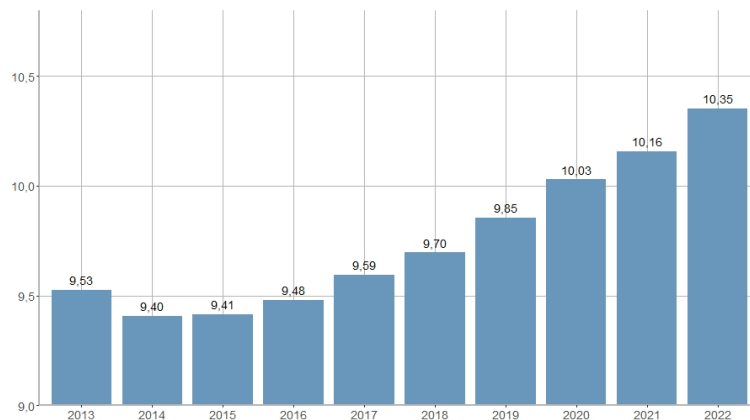

Proporción de población de 15 a 24 años / Proporción de població de 15 a 24 anys

2014	2015	2016	2017	2018	2019	2020	2021	2022	2023
9,40	9,41	9,48	9,59	9,70	9,85	10,03	10,16	10,35	10,57

Nombre del Indicador: Proporción de población de 15 a 24 años	Nom de l'Indicador: Proporció de població de 15 a 24 anys
Código: 02051165	Codi: 02051165
Tema: Población	Tema: Població
Subtema: Estructura de la población	Subtema: Estructura de la població
Definición y forma de cálculo: Cociente de la población de 15 a 24 años de edad, ambos inclusive, entre la población residente en la ciudad a 1 de enero del año de referencia.	Definició i forma de càlcul: Quocient de la població de 15 a 24 anys d'edat, ambdós inclosos, entre la població resident a la ciutat a l'1 de gener de l'any de referència.
Fuentes de la Información: Padrón Municipal de Habitantes a 1 de enero de cada año. Ayuntamiento de València.	Fonts de la Informació: Padró Municipal d'Habitants a l'1 de gener de cada any. Ajuntament de València
Periodicidad de Actualización: Anual	Periodicitat d'Actualització: Anual
Unidades de medida: Expresado en porcentaje	Unitats de mesura: Expressat en percentatge
Observaciones e Interpretación: Los datos ofrecidos provienen de la explotación estadística del fichero del Padrón Municipal de Habitantes del Ayuntamiento de València.	Observacions i Interpretació: Les dades oferides provenen de l'explotació estadística del fitxer del Padró Municipal d'Habitants de l'Ajuntament de València.