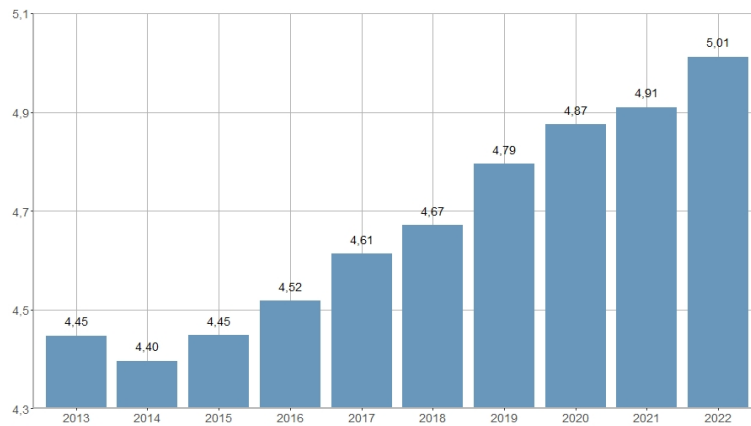

Proporción de población de 15 a 19 años / Proporción de població de 15 a 19 anys

2014	2015	2016	2017	2018	2019	2020	2021	2022	2023
4,40	4,45	4,52	4,61	4,67	4,79	4,87	4,91	5,01	5,10

Nombre del Indicador: Proporción de población de 15 a 19 años	Nom de l'Indicador: Proporció de població de 15 a 19 anys
Código: 02051150	Codi: 02051150
Tema: Población	Tema: Població
Subtema: Estructura de la población	Subtema: Estructura de la població
Definición y forma de cálculo: Cociente de la población de 15 a 19 años de edad, ambos inclusive, entre la población residente en la ciudad a 1 de enero del año de referencia.	Definició i forma de càlcul: Quocient de la població entre 15 i 19 anys d'edat, ambdós inclosos, entre la població resident a la ciutat a l'1 de gener de l'any de referència.
Fuentes de la Información: Padrón Municipal de Habitantes a 1 de enero de cada año. Ayuntamiento de València.	Fonts de la Informació: Padró Municipal d'Habitants a l'1 de gener de cada any. Ajuntament de València
Periodicidad de Actualización: Anual	Periodicitat d'Actualització: Anual
Unidades de medida: Expresado en porcentaje	Unitats de mesura: Expressat en percentatge
Observaciones e Interpretación: Los datos ofrecidos provienen de la explotación estadística del fichero del Padrón Municipal de Habitantes del Ayuntamiento de València.	Observacions i Interpretació: Les dades oferides provenen de l'explotació estadística del fitxer del Padró Municipal d'Habitants de l'Ajuntament de València.