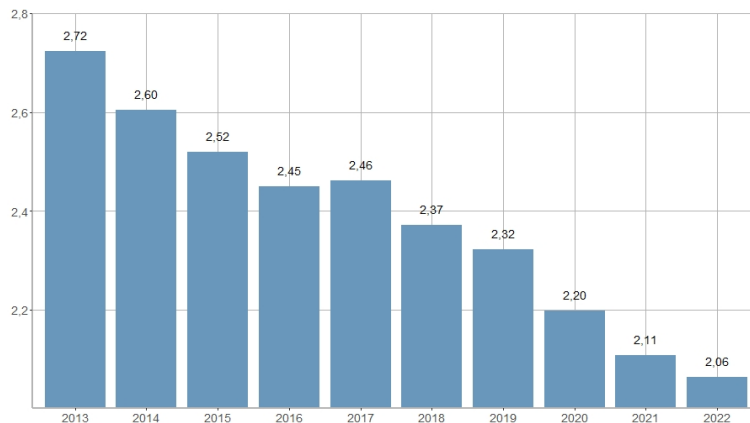

Proporción de población de 0 a 2 años / Proporción de població de 0 a 2 anys

2014	2015	2016	2017	2018	2019	2020	2021	2022	2023
2,60	2,52	2,45	2,46	2,37	2,32	2,20	2,11	2,06	2,04

Nombre del Indicador: Proporción de población de 0 a 2 años	Nom de l'Indicador: Proporció de població de 0 a 2 anys
Código: 02051100	Codi: 02051100
Tema: Población	Tema: Població
Subtema: Estructura de la población	Subtema: Estructura de la població
Definición y forma de cálculo: Cociente de la población de 0 a 2 años de edad, ambos inclusive, entre la población residente en la ciudad a 1 de enero del año de referencia.	Definició i forma de càlcul: Quocient de la població de 0 a 2 anys d'edat, ambdós inclosos, entre la població resident en la ciutat a l'1 de gener de l'any de referència.
Fuentes de la Información: Padrón Municipal de Habitantes a 1 de enero de cada año. Ayuntamiento de València.	Fonts de la Informació: Padró Municipal d'Habitants a l'1 de gener de cada any. Ajuntament de València
Periodicidad de Actualización: Anual	Periodicitat d'Actualització: Anual
Unidades de medida: Expresado en porcentaje	Unitats de mesura: Expressat en percentatge
Observaciones e Interpretación: Indica la proporción de población en edad preescolar, considerando este nivel educativo como el intervalo entre 0 y 2 años, ambos inclusive. Los datos ofrecidos provienen de la explotación estadística del fichero del Padrón Municipal de Habitantes del Ayuntamiento de València.	Observacions i Interpretació: Indica la proporció de població en edat preescolar, considerant este nivell educatiu com l'interval entre 0 i 2 anys, ambdós inclosos. Les dades oferides provenen de l'explotació estadística del fitxer del Padró Municipal d'Habitants de l'Ajuntament de València.