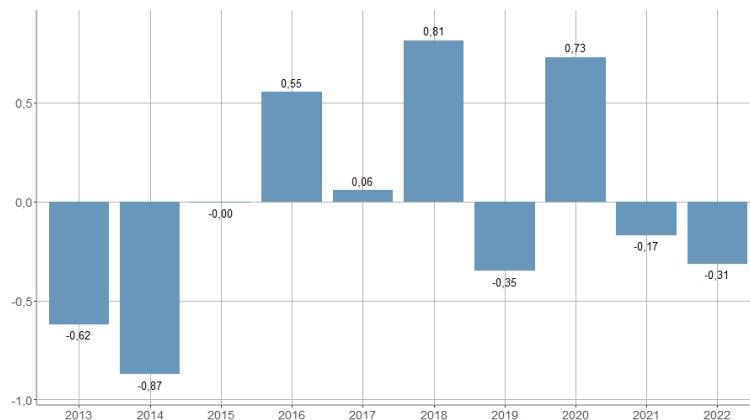

## Variación anual de la población / Variació anual de la població

2014	2015	2016	2017	2018	2019	2020	2021	2022	2023
-0,87	-0,00	0,55	0,06	0,81	-0,35	0,73	-0,17	-0,31	1,48

<b>Nombre del Indicador:</b> Variación anual de la población	<b>Nom de l'Indicador:</b> Variació anual de la població
<b>Código:</b> 02051030	<b>Codi:</b> 02051030
<b>Tema:</b> Población	<b>Tema:</b> Població
<b>Subtema:</b> Estructura de la población	<b>Subtema:</b> Estructura de la població
<b>Definición y forma de cálculo:</b> Cociente de la diferencia entre la población residente a 1 de enero del año de referencia y la población residente a 1 de enero del año anterior, dividido por la población residente a 1 de enero del año anterior.	<b>Definició i forma de càlcul:</b> Quocient de la diferència entre la població resident a l'1 de gener de l'any de referència i la població resident a l'1 de gener de l'any anterior, dividit entre la població a 1 de gener de l'any anterior.
<b>Fuentes de la Información:</b> Padrón Municipal de Habitantes a 1 de enero de cada año. Ayuntamiento de València.	<b>Fonts de la Informació:</b> Padró Municipal d'Habitants a l'1 de gener de cada any. Ajuntament de València
<b>Periodicidad de Actualización:</b> Anual	<b>Periodicitat d'Actualització:</b> Anual
<b>Unidades de medida:</b> Expresado en porcentaje	<b>Unitats de mesura:</b> Expressat en percentatge
<b>Observaciones e Interpretación:</b> Muestra el crecimiento/decrecimiento observado en la población durante un año. Los datos ofrecidos provienen de la explotación estadística del fichero del Padrón Municipal de Habitantes del Ayuntamiento de València.	<b>Observacions i Interpretació:</b> Mostra el creixement/decreixement observat en la població durant un any. Les dades oferides provenen de l'explotació estadística del fitxer del Padró Municipal d'Habitants de l'Ajuntament de Valencia.