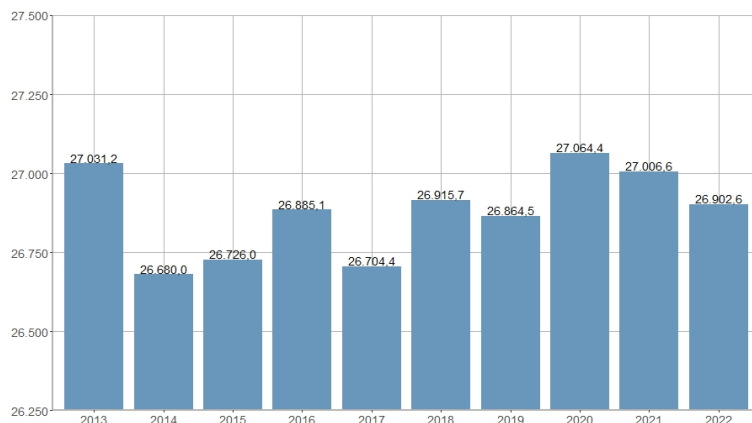

Densidad de población respecto a superficie catastral urbana / Densitat de població respecte a superfície cadastral urbana

2014	2015	2016	2017	2018	2019	2020	2021	2022	2023
26.680,0	26.726,0	26.885,1	26.704,4	26.915,7	26.864,5	27.064,4	27.006,6	26.902,6	27.200,1