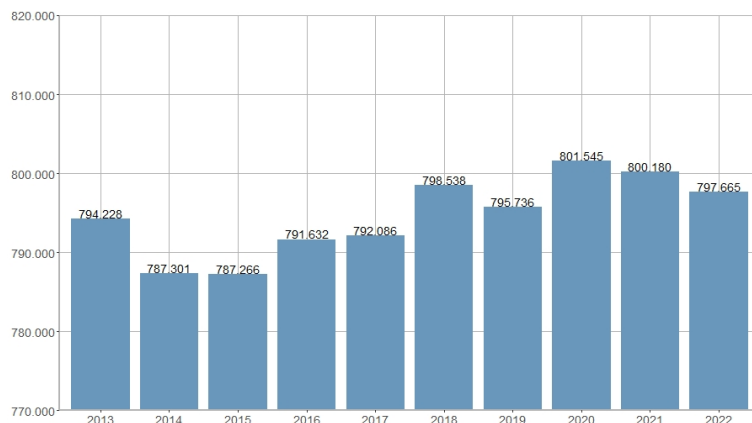

Población residente / Població resident

2014	2015	2016	2017	2018	2019	2020	2021	2022	2023
787.301	787.266	791.632	792.086	798.538	795.736	801.545	800.180	797.665	809.501

Nombre del Indicador: Población residente	Nom de l'Indicador: Població resident
Código: 02051000	Codi: 02051000
Tema: Población	Tema: Població
Subtema: Estructura de la población	Subtema: Estructura de la població
Definición y forma de cálculo: Número de personas inscritas en el Padrón Municipal de Habitantes de la ciudad de València a 1 de enero del año de referencia.	Definició i forma de càlcul: Nombre de persones inscrites al Padró Municipal d'Habitants de la ciutat de València a l'1 de gener de l'any de referència.
Fuentes de la Información: Padrón Municipal de Habitantes a 1 de enero de cada año. Ayuntamiento de València.	Fonts de la Informació: Padró Municipal d'Habitants a l'1 de gener de cada any. Ajuntament de València
Periodicidad de Actualización: Anual	Periodicitat d'Actualització: Anual
Unidades de medida:	Unitats de mesura:
Observaciones e Interpretación: El Padrón municipal es un registro administrativo donde constan los vecinos del municipio. Sus datos constituyen prueba de la residencia en el municipio y del domicilio habitual en el mismo. Toda persona que viva en España está obligada a inscribirse en el Padrón del municipio en el que reside habitualmente. Quien viva en varios municipios, deberá inscribirse únicamente en el que habite durante más tiempo al año. Los datos ofrecidos provienen de la explotación estadística del fichero del Padrón Municipal de Habitantes del Ayuntamiento de València.	Observacions i Interpretació: El Padró municipal és un registre administratiu on consten els veïns del municipi. Les seues dades constituïxen una prova de la residència en el municipi i del domicili habitual al mateix. Tota persona que visca en Espanya està obligada a inscriure's en el Padró del municipi on resideix habitualment. Qui visca en més d'un municipi, haurà d'inscriure's únicament en el que habite durant més temps a l'any. Les dades oferides provenen de l'explotació estadística del fitxer del Padró Municipal d'Habitants de l'Ajuntament de València