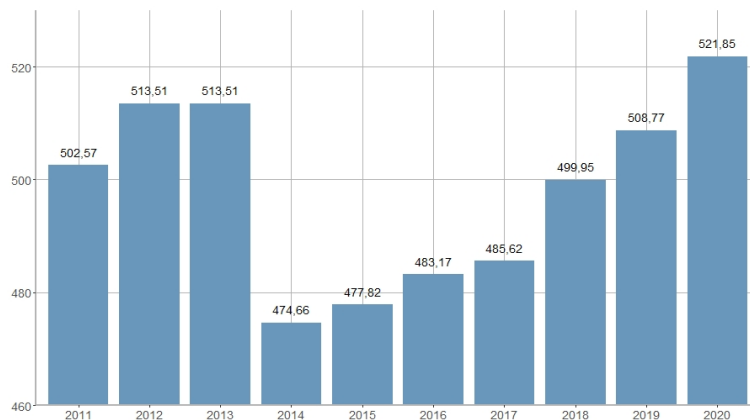

## Superficie de zonas verdes / Superfície de zones verdes

2013	2014	2015	2016	2017	2018	2019	2020	2021	2022
513,51	474,66	477,82	483,17	485,62	499,95	508,77	521,85	525,25	533,32

<b>Nombre del Indicador:</b> Superficie de zonas verdes	<b>Nom de l'Indicador:</b> Superfície de zones verdes
<b>Código:</b> 01204010	<b>Codi:</b> 01204010
<b>Tema:</b> Características Físicas y Medio Ambiente	<b>Tema:</b> Característiques Físiques i Medi Ambient
<b>Subtema:</b> Territorio	<b>Subtema:</b> Territori
<b>Definición y forma de cálculo:</b> Superficie de la ciudad destinada a zonas verdes.	<b>Definició i forma de càlcul:</b> Superfície de la ciutat destinada a zones verdes.
<b>Fuentes de la Información:</b> Sistema de Gestión Patrimonial (SIGESPA). Ayuntamiento de València	<b>Fonts de la Informació:</b> Sistema de Gestió Patrimonial (SIGESPA). Ajuntament de València
<b>Periodicidad de Actualización:</b> Anual	<b>Periodicitat d'Actualització:</b> Anual
<b>Unidades de medida:</b> Hectáreas	<b>Unitats de mesura:</b> Hectàrees
<b>Observaciones e Interpretación:</b>	<b>Observacions i Interpretació:</b>