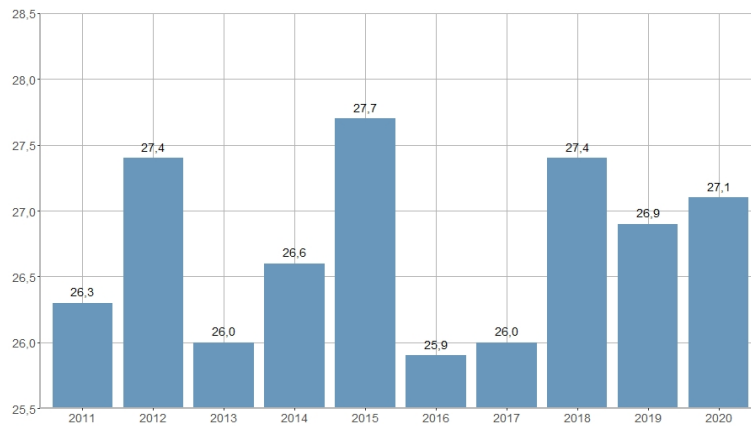

Temperatura media del mes más cálido / Temperatura mitjana del mes més càlid

2013	2014	2015	2016	2017	2018	2019	2020	2021	2022
26,0	26,6	27,7	25,9	26,0	27,4	26,9	27,1	26,4	28,2

Nombre del Indicador: Temperatura media del mes más cálido	Nom de l'Indicador: Temperatura mitjana del mes més càlid
Código: 01051050	Codi: 01051050
Tema: Características Físicas y Medio Ambiente	Tema: Característiques Físiques i Medi Ambient
Subtema: Climatología	Subtema: Climatologia
Definición y forma de cálculo: Máximo de las temperaturas medias mensuales del año de referencia.	Definició i forma de càlcul: Màxim de les temperatures mitjanes mensuals de l'any de referència.
Fuentes de la Información: Agencia Estatal de Meteorología	Fonts de la Informació: Agència Estatal de Meteorologia
Periodicidad de Actualización: Anual	Periodicitat d'Actualització: Anual
Unidades de medida: °C	Unitats de mesura: °C
Observaciones e Interpretación: Temperatura leída en un termómetro expuesto al aire y protegido de la radiación solar. Los datos se han obtenido de la estación manual ubicada en los Jardines Municipales de Viveros de la ciudad de València, de coordenadas 39° 28' 50" N y 00° 21' 59" O e identificador 8416.	Observacions i Interpretació: Temperatura llegida en un termòmetre exposat a l'aire i protegit de la radiació solar. Les dades s'han obtingut de l'estació manual situada als Jardins Municipals de Vivers de la ciutat de València, de coordenades 39° 28' 50" N i 00° 21' 59" O i identificador 8416.