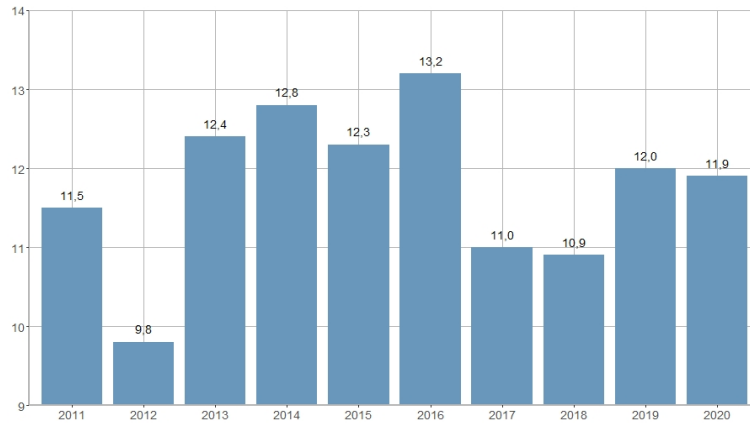

## Temperatura media del mes más frío / Temperatura mitjana del mes més fred

2013	2014	2015	2016	2017	2018	2019	2020	2021	2022
12,4	12,8	12,3	13,2	11,0	10,9	12,0	11,9	11,6	11,3

<b>Nombre del Indicador:</b> Temperatura media del mes más frío	<b>Nom de l'Indicador:</b> Temperatura mitjana del mes més fred
<b>Código:</b> 01051040	<b>Codi:</b> 01051040
<b>Tema:</b> Características Físicas y Medio Ambiente	<b>Tema:</b> Característiques Físiques i Medi Ambient
<b>Subtema:</b> Climatología	<b>Subtema:</b> Climatologia
<b>Definición y forma de cálculo:</b> Mínimo de las temperaturas medias mensuales del año de referencia.	<b>Definició i forma de càlcul:</b> Mínim de les temperatures mitjanes mensuals de l'any de referència.
<b>Fuentes de la Información:</b> Agencia Estatal de Meteorología	<b>Fonts de la Informació:</b> Agència Estatal de Meteorologia
<b>Periodicidad de Actualización:</b> Anual	<b>Periodicitat d'Actualització:</b> Anual
<b>Unidades de medida:</b> °C	<b>Unitats de mesura:</b> °C
<b>Observaciones e Interpretación:</b> Temperatura leída en un termómetro expuesto al aire y protegido de la radiación solar. Los datos se han obtenido de la estación manual ubicada en los Jardines Municipales de Viveros de la ciudad de València, de coordenadas 39° 28' 50" N y 00° 21' 59" O e identificador 8416.	<b>Observacions i Interpretació:</b> Temperatura llegida en un termòmetre exposat a l'aire i protegit de la radiació solar. Les dades s'han obtingut de l'estació manual situada als Jardins Municipals de Vivers de la ciutat de València, de coordenades 39° 28' 50" N i 00° 21' 59" O i identificador 8416.