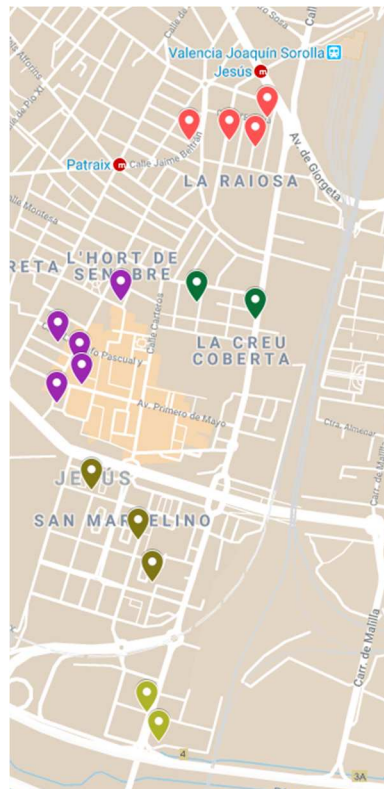

Districte 9: Jesús

Localitzacions de mostreig: 16

Id	Tipus Via	Nombre Vía	Núm.	Ba
P119	C/	JUAN FABREGAT	9	91
P120	C/	MATEU I SANÇ	31	91
P121	CRA	ESCRIVÀ	2	91
P122	C/	LLORENÇ SALOM	11	91
P123	C/	JERÓNIMA GALÉS	63	92
P124	AV	PRIMER DE MAIG	52	92
P125	C/	MARIA DE MOLINA	6	92
P126	C/	JERÓNIMA GALÉS	81	92
P127	C/	PERE ANDREU	11	92
P128	C/	SANT VICENT MÀRTIR	292	93
P129	C/	CARRÍCOLA	6	93
P130	C/	SANT PIUS X	12	94
P131	PL	MONISTROL	4	94
P132	C/	ENGINYER JOSÉ SIRERA	26	94
P133	C/	PINTOR RAFAEL SOLBES	23	95
P134	C/	RAFAEL LAPESA MELGAR	8	95