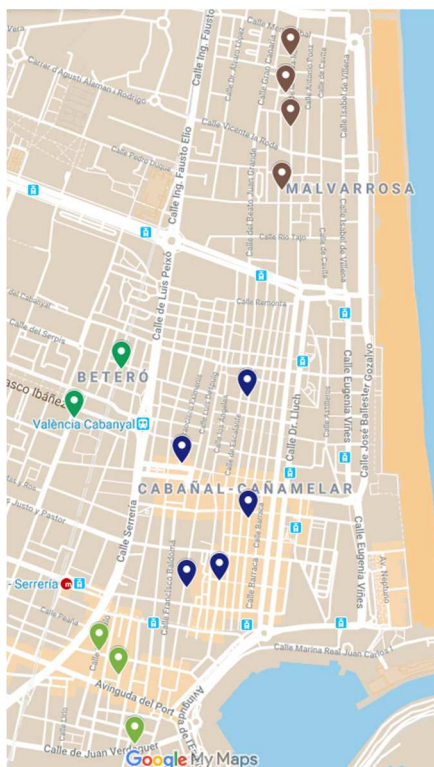

Districte 10: Quatre Carreres

Localitzacions de mostreig: 19

Id	Tipus Via	Nombre Vía	Núm.	Ba
P135	C/	GRANADA	16	101
P136	AV	PERIS I VALERO	130	101
P137	C/	FRAY PEDRO PONCE DE LEÓN	6	101
P138	AV	PLATA	115	101
P139	AV	AUSIÀS MARCH	33	102
P140	AV	DOCTOR WAKSMAN	62	102
P141	AV	PLATA	7	102
P142	C/	DRETS HUMANS	10	103
P143	C/	BERNAT DESCOLL	72	103
P144	C/	JOAQUIM BENLLOCH	65	103
P145	AV	AUSIÀS MARCH	20	103
P146	C/	OLTÀ	36	103
P147	C/	GRAVADOR JORDÁN	75	104
P148	ENTD	PONCE	9	104
P149	AV	AMADO GRANELL MESADO	66	105
P150	C/	SOLLANA	3	105
P151	AV	JESÚS MORANTE BORRÁS	81	106
P152	C/	ESCRIPTOR RAFAEL FERRERES	14	107
P153	C/	POETA CERVERA I GRIFOL	14	107

Districte 11: Poblat Marítims

Localitzacions de mostreig: 16

Id	Tipus Via	Nombre Vía	Núm.	Ba
P154	C/	CONSOL	14	111
P155	C/	JOAN VERDAGUER	53	111
P156	C/	ARQUITECTE ALFARO	3	111
P157	C/	JOSEP BENLLIURE	219	112
P158	C/	PARE LLUÍS NAVARRO	129	112
P159	C/	FRANCESC EIXIMENIS	8	112
P160	C/	ESCALANTE	59	112
P161	C/	VICENT BRULL	40	112
P162	C/	PARE ANTÓN MARTÍN	52	113
P163	C/	FUERTEVENTURA	2	113
P164	AV	MALVA-ROSA	107	113
P165	AV	MALVA-ROSA	77	113
P166	C/	JOSÉ M ^a HARO (MAGISTRAT)	54	114
P167	C/	JOSEP BALLESTER	35	114
P168	C/	MANUEL ANDRÉS	69	115
P169	AV	RONDA DE NATZARET	15	115

Districte 12: Camins al Grau

Localitzacions de mostreig: 17

Id	Tipus Via	Nombre Vía	Núm.	Ba
P170	C/	JOSÉ AGUILAR	19	121
P171	C/	PINTOR NICOLAU	7	121
P172	C/	JOSÉ AGUILAR	37	121
P173	C/	MARÍ ALBESA	25	121
P174	AV	PORT	207	121
P175	C/	DUC DE GAETA	36	121
P176	C/	DOCTOR MANUEL CANDELA	46	122
P177	C/	SALVADOR PAU	2	122
P178	C/	ILLES CANÀRIES	138	123
P179	C/	PINTOR MAELLA	3	123
P180	C/	JUAN BAUTISTA MARCO	4	123
P181	C/	RODRIGO PERTEGÁS	15	123
P182	C/	ILLES CANÀRIES	30	124
P183	C/	PARE TOMÀS DE MONTAÑANA	14	124
P184	AV	FRANÇA	1	125
P185	AV	FRANÇA	19	125
P186	PG	ALBEREDA	48	125