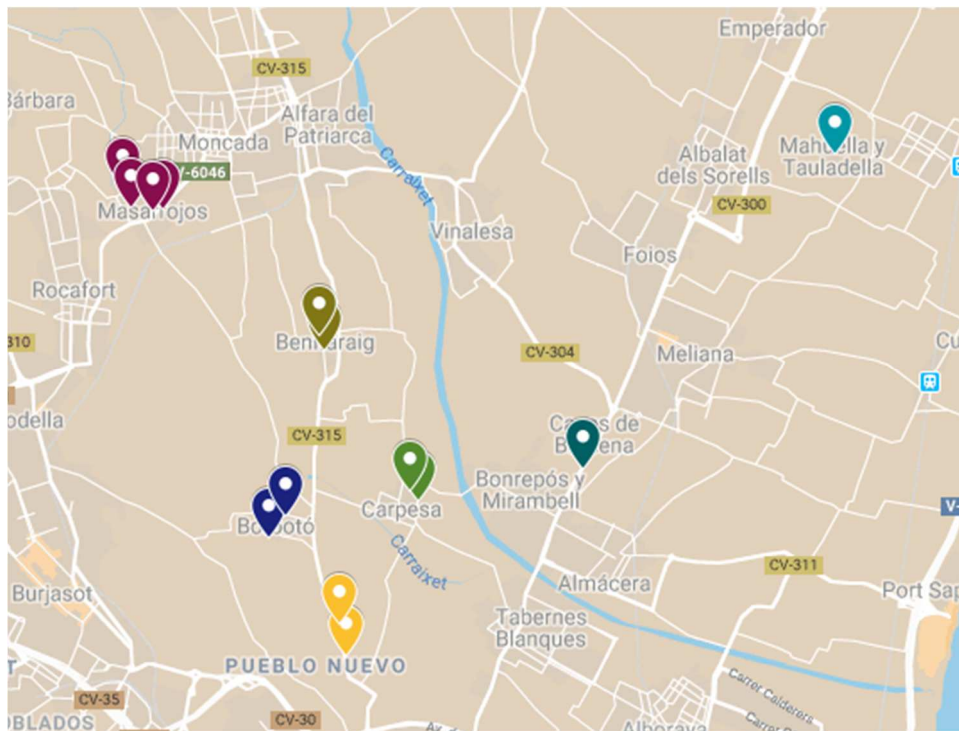

Districte 12: Camins al Grau

Localitzacions de mostreig: 17

Id	Tipus Via	Nombre Vía	Núm.	Ba
P170	C/	JOSÉ AGUILAR	19	121
P171	C/	PINTOR NICOLAU	7	121
P172	C/	JOSÉ AGUILAR	37	121
P173	C/	MARÍ ALBESA	25	121
P174	AV	PORT	207	121
P175	C/	DUC DE GAETA	36	121
P176	C/	DOCTOR MANUEL CANDELA	46	122
P177	C/	SALVADOR PAU	2	122
P178	C/	ILLES CANÀRIES	138	123
P179	C/	PINTOR MAELLA	3	123
P180	C/	JUAN BAUTISTA MARCO	4	123
P181	C/	RODRIGO PERTEGÁS	15	123
P182	C/	ILLES CANÀRIES	30	124
P183	C/	PARE TOMÀS DE MONTAÑANA	14	124
P184	AV	FRANÇA	1	125
P185	AV	FRANÇA	19	125
P186	PG	ALBEREDA	48	125

Districte 16: Benicalap

Localitzacions de mostreig: 14

Id	Tipus Via	Nombre Via	Núm.	Ba
P229	C/	PERIODISTA GIL SUMBIELA	41	161
P230	C/	PERIODISTA GIL SUMBIELA	63	161
P231	C/	ACÀCIES	12	161
P232	C/	ÀLBER	3	161
P233	PL	MÚSIC FAYOS	4	161
P234	C/	JOSEP GROLLO	27	161
P235	C/	FLORISTA	147	161
P236	AV	LEVANTE UD	16	161
P237	AV	GENERAL AVILÉS	28	161
P238	C/	JOSEP GROLLO	14	161
P239	AV	BURJASSOT	233	161
P240	C/	BISBE PUCHOL MONTIS	4	161
P241	PL	REGINO MAS	10	162
P242	C/	EMILI CAMPS (ESCRITOR)	5	162

Districte 18: Pobles de l'Oest

Localitzacions de mostreig: 13

Id	Tipus Via	Nombre Via	Núm.	Ba
P257	C/	CRISÒSTOM MARTÍNEZ	19	181
P258	C/	BENIMODO	34	181
P259	C/	RAFAEL TENES ESCRICH	12	181
P260	C/	JOSÉ BURGUETE (MÚSIC)	9	181
P261	C/	GAVARDA	14	181
P262	C/	JOAQUIM MARIN	32	181
P263	C/	CAMPAMENT	27	181
P264	C/	CAMPAMENT	93	181
P265	C/	ALFARRASÍ	5	181
P266	SENDA	SECANET	40	181
P267	C/	CAMPAMENT	53	181
P268	C.V.	LLÍRIA (CAMÍ VELL)	80	182
P269	C/	BENIFERRI	67	182