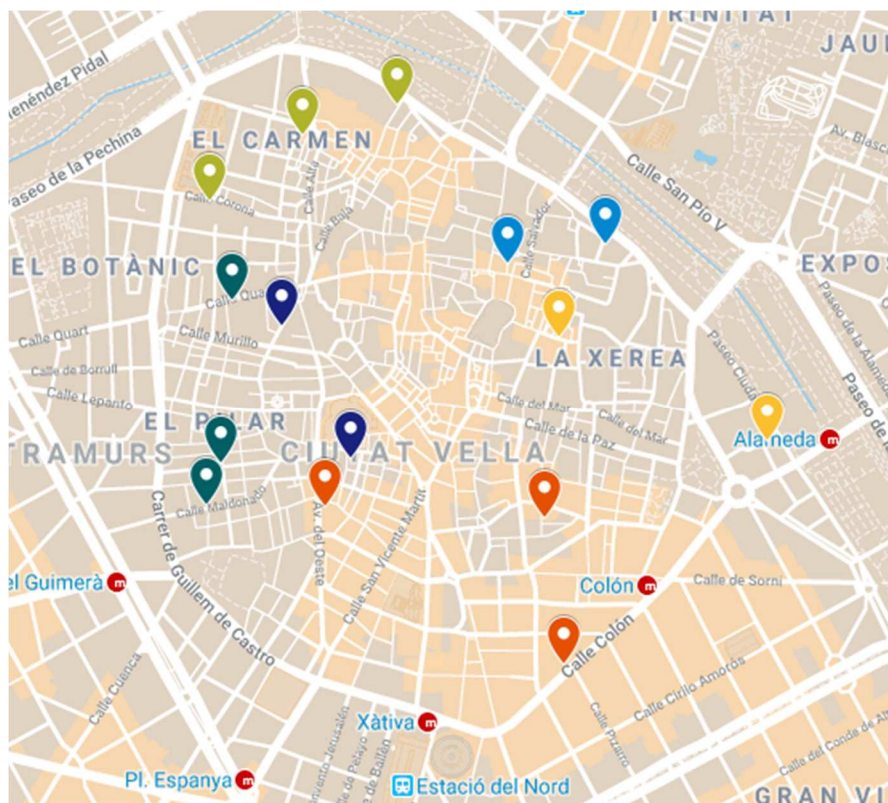

Districte 1: Ciutat Vella

Localitzacions de mostreig: 15

Id	Tipus Via	Nombre Vía	Núm.	Ba
P001	C/	HERBA	3	11
P002	C/	PINTOR LÓPEZ	4	11
P003	C/	PALAU	13	12
P004	C/	CRONISTA CARRERES	11	12
P005	C/	CORONA	33	13
P006	C/	BLANQUERIA	12	13
P007	C/	SOGUERS	26	13
P008	C/	MALDONADO	38	14
P009	C/	QUART	29	14
P010	C/	RECARED	12	14
P011	C/	GIL	3	15
P012	C/	MORO ZEID	9	15
P013	C/	COLÓN	15	16
P014	AV	OEST	27	16
P015	C/	REDEMPCIÓ	1	16