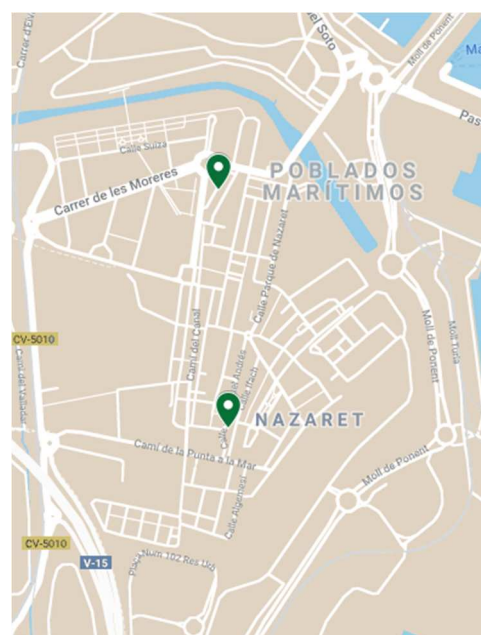

Districte 10: Quatre Carreres

Localitzacions de mostreig: 19

Id	Tipus Via	Nombre Vía	Núm.	Ba
P135	C/	GRANADA	16	101
P136	AV	PERIS I VALERO	130	101
P137	C/	FRAY PEDRO PONCE DE LEÓN	6	101
P138	AV	PLATA	115	101
P139	AV	AUSIÀS MARCH	33	102
P140	AV	DOCTOR WAKSMAN	62	102
P141	AV	PLATA	7	102
P142	C/	DRETS HUMANS	10	103
P143	C/	BERNAT DESCOLL	72	103
P144	C/	JOAQUIM BENLLOCH	65	103
P145	AV	AUSIÀS MARCH	20	103
P146	C/	OLTÀ	36	103
P147	C/	GRAVADOR JORDÁN	75	104
P148	ENTD	PONCE	9	104
P149	AV	AMADO GRANELL MESADO	66	105
P150	C/	SOLLANA	3	105
P151	AV	JESÚS MORANTE BORRÁS	81	106
P152	C/	ESCRIPTOR RAFAEL FERRERES	14	107
P153	C/	POETA CERVERA I GRIFOL	14	107

Districte 11: Poblat Marítims

Localitzacions de mostreig: 16

Id	Tipus Via	Nombre Vía	Núm.	Ba
P154	C/	CONSOL	14	111
P155	C/	JOAN VERDAGUER	53	111
P156	C/	ARQUITECTE ALFARO	3	111
P157	C/	JOSEP BENLLIURE	219	112
P158	C/	PARE LLUÍS NAVARRO	129	112
P159	C/	FRANCESC EIXIMENIS	8	112
P160	C/	ESCALANTE	59	112
P161	C/	VICENT BRULL	40	112
P162	C/	PARE ANTÓN MARTÍN	52	113
P163	C/	FUERTEVENTURA	2	113
P164	AV	MALVA-ROSA	107	113
P165	AV	MALVA-ROSA	77	113
P166	C/	JOSÉ M ^a HARO (MAGISTRAT)	54	114
P167	C/	JOSEP BALLESTER	35	114
P168	C/	MANUEL ANDRÉS	69	115
P169	AV	RONDA DE NATZARET	15	115

Districte 12: Camins al Grau

Localitzacions de mostreig: 17

Id	Tipus Via	Nombre Vía	Núm.	Ba
P170	C/	JOSÉ AGUILAR	19	121
P171	C/	PINTOR NICOLAU	7	121
P172	C/	JOSÉ AGUILAR	37	121
P173	C/	MARÍ ALBESA	25	121
P174	AV	PORT	207	121
P175	C/	DUC DE GAETA	36	121
P176	C/	DOCTOR MANUEL CANDELA	46	122
P177	C/	SALVADOR PAU	2	122
P178	C/	ILLES CANÀRIES	138	123
P179	C/	PINTOR MAELLA	3	123
P180	C/	JUAN BAUTISTA MARCO	4	123
P181	C/	RODRIGO PERTEGÁS	15	123
P182	C/	ILLES CANÀRIES	30	124
P183	C/	PARE TOMÀS DE MONTAÑANA	14	124
P184	AV	FRANÇA	1	125
P185	AV	FRANÇA	19	125
P186	PG	ALBEREDA	48	125