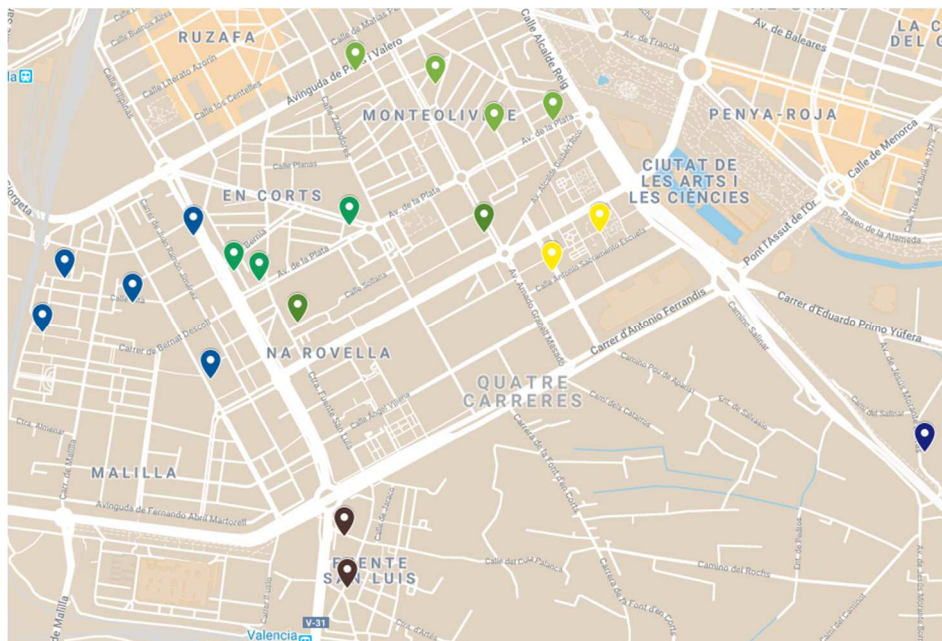

Districte 7: l'Olivereta

Localitzacions de mostreig: 16

Id	Tipus Via	Nombre Vía	Núm.	Ba
P086	C/	OLIMPIA AROZENA TORRES	9	71
P087	C/	PINTOR STOLZ	38	71
P088	C/	DEMOCRÀCIA	12	71
P089	AV	PÉREZ GALDÓS	101	71
P090	PL	NOU MOLES	5	71
P091	C/	BRASIL	29	71
P092	C/	ALCALDE ALBORS	20	71
P093	C/	PARTICULAR (CID 152)	9	72
P094	PL	PERE MARIA ORTS I BOSCH	2	72
P095	AV	TRES CREUS	25	73
P096	C/	DOCTOR ENRIC LÓPEZ	16	73
P097	C/	MÚSIC AYLLÓN	22	73
P098	PL	COLÒNIA ESPANYOLA	4	74
P099	C/	TRES FORQUES	118	74
P100	C/	JOSEP MARIA BAYARRI	5	75
P101	AV	CID	101	75

Districte 9: Jesús

Localitzacions de mostreig: 16

Id	Tipus Via	Nombre Vía	Núm.	Ba
P119	C/	JUAN FABREGAT	9	91
P120	C/	MATEU I SANÇ	31	91
P121	CRA	ESCRIVÀ	2	91
P122	C/	LLORENÇ SALOM	11	91
P123	C/	JERÓNIMA GALÉS	63	92
P124	AV	PRIMER DE MAIG	52	92
P125	C/	MARIA DE MOLINA	6	92
P126	C/	JERÓNIMA GALÉS	81	92
P127	C/	PERE ANDREU	11	92
P128	C/	SANT VICENT MÀRTIR	292	93
P129	C/	CARRÍCOLA	6	93
P130	C/	SANT PIUS X	12	94
P131	PL	MONISTROL	4	94
P132	C/	ENGINYER JOSÉ SIRERA	26	94
P133	C/	PINTOR RAFAEL SOLBES	23	95
P134	C/	RAFAEL LAPESA MELGAR	8	95

Districte 10: Quatre Carreres

Localitzacions de mostreig: 19

Id	Tipus Via	Nombre Vía	Núm.	Ba
P135	C/	GRANADA	16	101
P136	AV	PERIS I VALERO	130	101
P137	C/	FRAY PEDRO PONCE DE LEÓN	6	101
P138	AV	PLATA	115	101
P139	AV	AUSIÀS MARCH	33	102
P140	AV	DOCTOR WAKSMAN	62	102
P141	AV	PLATA	7	102
P142	C/	DRETS HUMANS	10	103
P143	C/	BERNAT DESCOLL	72	103
P144	C/	JOAQUIM BENLLOCH	65	103
P145	AV	AUSIÀS MARCH	20	103
P146	C/	OLTÀ	36	103
P147	C/	GRAVADOR JORDÁN	75	104
P148	ENTD	PONCE	9	104
P149	AV	AMADO GRANELL MESADO	66	105
P150	C/	SOLLANA	3	105
P151	AV	JESÚS MORANTE BORRÁS	81	106
P152	C/	ESCRIPTOR RAFAEL FERRERES	14	107
P153	C/	POETA CERVERA I GRIFOL	14	107