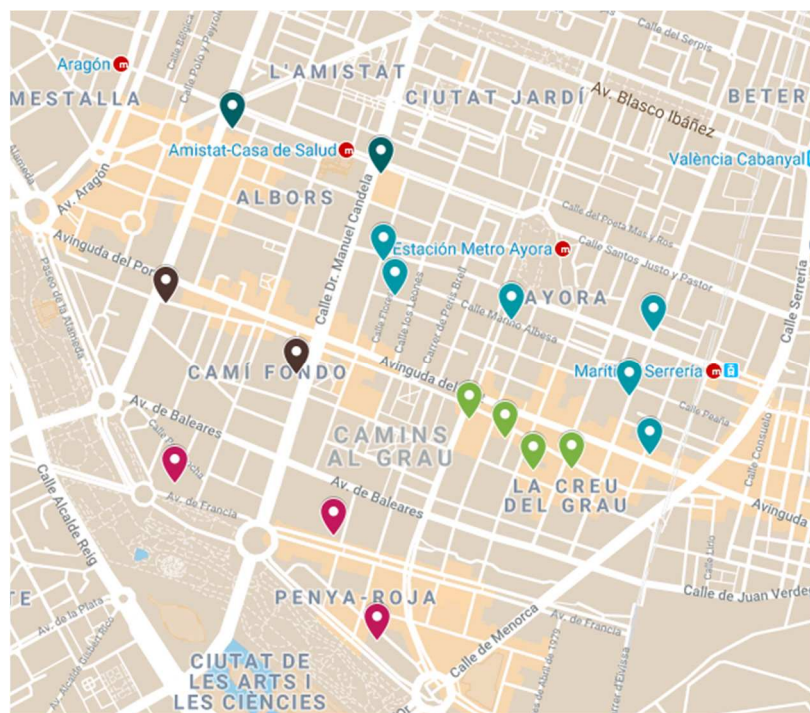

Districte 10: Quatre Carreres

Localitzacions de mostreig: 19

Id	Tipus Via	Nombre Vía	Núm.	Ba
P135	C/	GRANADA	16	101
P136	AV	PERIS I VALERO	130	101
P137	C/	FRAY PEDRO PONCE DE LEÓN	6	101
P138	AV	PLATA	115	101
P139	AV	AUSIÀS MARCH	33	102
P140	AV	DOCTOR WAKSMAN	62	102
P141	AV	PLATA	7	102
P142	C/	DRETS HUMANS	10	103
P143	C/	BERNAT DESCOLL	72	103
P144	C/	JOAQUIM BENLLOCH	65	103
P145	AV	AUSIÀS MARCH	20	103
P146	C/	OLTÀ	36	103
P147	C/	GRAVADOR JORDÁN	75	104
P148	ENTD	PONCE	9	104
P149	AV	AMADO GRANELL MESADO	66	105
P150	C/	SOLLANA	3	105
P151	AV	JESÚS MORANTE BORRÁS	81	106
P152	C/	ESCRIPTOR RAFAEL FERRERES	14	107
P153	C/	POETA CERVERA I GRIFOL	14	107

Districte 11: Poblat Marítims

Localitzacions de mostreig: 16

Id	Tipus Via	Nombre Vía	Núm.	Ba
P154	C/	CONSOL	14	111
P155	C/	JOAN VERDAGUER	53	111
P156	C/	ARQUITECTE ALFARO	3	111
P157	C/	JOSEP BENLLIURE	219	112
P158	C/	PARE LLUÍS NAVARRO	129	112
P159	C/	FRANCESC EIXIMENIS	8	112
P160	C/	ESCALANTE	59	112
P161	C/	VICENT BRULL	40	112
P162	C/	PARE ANTÓN MARTÍN	52	113
P163	C/	FUERTEVENTURA	2	113
P164	AV	MALVA-ROSA	107	113
P165	AV	MALVA-ROSA	77	113
P166	C/	JOSÉ M ^a HARO (MAGISTRAT)	54	114
P167	C/	JOSEP BALLESTER	35	114
P168	C/	MANUEL ANDRÉS	69	115
P169	AV	RONDA DE NATZARET	15	115

Districte 12: Camins al Grau

Localitzacions de mostreig: 17

Id	Tipus Via	Nombre Vía	Núm.	Ba
P170	C/	JOSÉ AGUILAR	19	121
P171	C/	PINTOR NICOLAU	7	121
P172	C/	JOSÉ AGUILAR	37	121
P173	C/	MARÍ ALBESA	25	121
P174	AV	PORT	207	121
P175	C/	DUC DE GAETA	36	121
P176	C/	DOCTOR MANUEL CANDELA	46	122
P177	C/	SALVADOR PAU	2	122
P178	C/	ILLES CANÀRIES	138	123
P179	C/	PINTOR MAELLA	3	123
P180	C/	JUAN BAUTISTA MARCO	4	123
P181	C/	RODRIGO PERTEGÁS	15	123
P182	C/	ILLES CANÀRIES	30	124
P183	C/	PARE TOMÀS DE MONTAÑANA	14	124
P184	AV	FRANÇA	1	125
P185	AV	FRANÇA	19	125
P186	PG	ALBEREDA	48	125