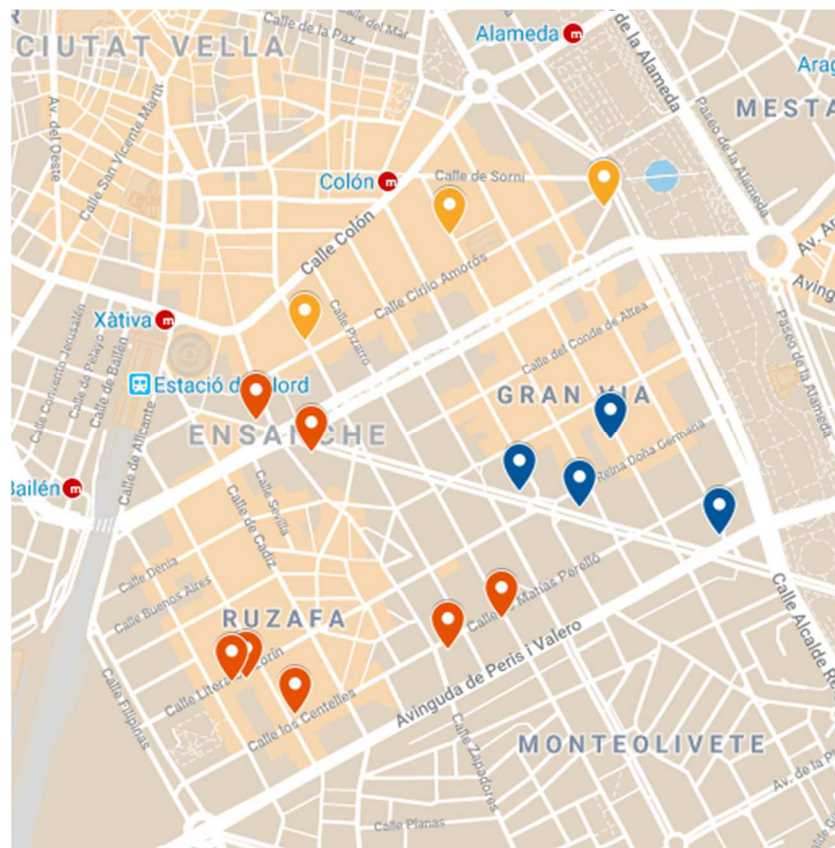

Districte 1: Ciutat Vella

Localitzacions de mostreig: 15

Id	Tipus Via	Nombre Vía	Núm.	Ba
P001	C/	HERBA	3	11
P002	C/	PINTOR LÓPEZ	4	11
P003	C/	PALAU	13	12
P004	C/	CRONISTA CARRERES	11	12
P005	C/	CORONA	33	13
P006	C/	BLANQUERIA	12	13
P007	C/	SOGUERS	26	13
P008	C/	MALDONADO	38	14
P009	C/	QUART	29	14
P010	C/	RECARED	12	14
P011	C/	GIL	3	15
P012	C/	MORO ZEID	9	15
P013	C/	COLÓN	15	16
P014	AV	OEST	27	16
P015	C/	REDEMPCIÓ	1	16

Districte 2: l'Eixample

Localitzacions de mostreig: 14

Id	Tipus Via	Nombre Vía	Núm.	Ba
P016	C/	GENERAL SAN MARTÍN	17	21
P017	C/	MATIES PERELLÓ	2	21
P018	C/	LITERAT AZORÍN	21	21
P019	AV	REGNE DE VALÈNCIA	6	21
P020	C/	LITERAT AZORÍN	25	21
P021	C/	MATIES PERELLÓ	22	21
P022	C/	SUECA	71	21
P023	C/	FÈLIX PIZCUETA	18	22
P024	C/	SERRANO MORALES	13	22
P025	C/	JORGE JUAN	24	22
P026	C/	SALAMANCA	68	23
P027	AV	REGNE DE VALÈNCIA	53	23
P028	AV	REGNE DE VALÈNCIA	43	23
P029	C/	CISCAR	42	23

Districte 12: Camins al Grau

Localitzacions de mostreig: 17

Id	Tipus Via	Nombre Vía	Núm.	Ba
P170	C/	JOSÉ AGUILAR	19	121
P171	C/	PINTOR NICOLAU	7	121
P172	C/	JOSÉ AGUILAR	37	121
P173	C/	MARÍ ALBESA	25	121
P174	AV	PORT	207	121
P175	C/	DUC DE GAETA	36	121
P176	C/	DOCTOR MANUEL CANDELA	46	122
P177	C/	SALVADOR PAU	2	122
P178	C/	ILLES CANÀRIES	138	123
P179	C/	PINTOR MAELLA	3	123
P180	C/	JUAN BAUTISTA MARCO	4	123
P181	C/	RODRIGO PERTEGÁS	15	123
P182	C/	ILLES CANÀRIES	30	124
P183	C/	PARE TOMÀS DE MONTAÑANA	14	124
P184	AV	FRANÇA	1	125
P185	AV	FRANÇA	19	125
P186	PG	ALBEREDA	48	125

Districte 18: Pobles de l'Oest

Localitzacions de mostreig: 13

Id	Tipus Via	Nombre Via	Núm.	Ba
P257	C/	CRISÒSTOM MARTÍNEZ	19	181
P258	C/	BENIMODO	34	181
P259	C/	RAFAEL TENES ESCRICH	12	181
P260	C/	JOSÉ BURGUETE (MÚSIC)	9	181
P261	C/	GAVARDA	14	181
P262	C/	JOAQUIM MARIN	32	181
P263	C/	CAMPAMENT	27	181
P264	C/	CAMPAMENT	93	181
P265	C/	ALFARRASÍ	5	181
P266	SENDA	SECANET	40	181
P267	C/	CAMPAMENT	53	181
P268	C.V.	LLÍRIA (CAMÍ VELL)	80	182
P269	C/	BENIFERRI	67	182