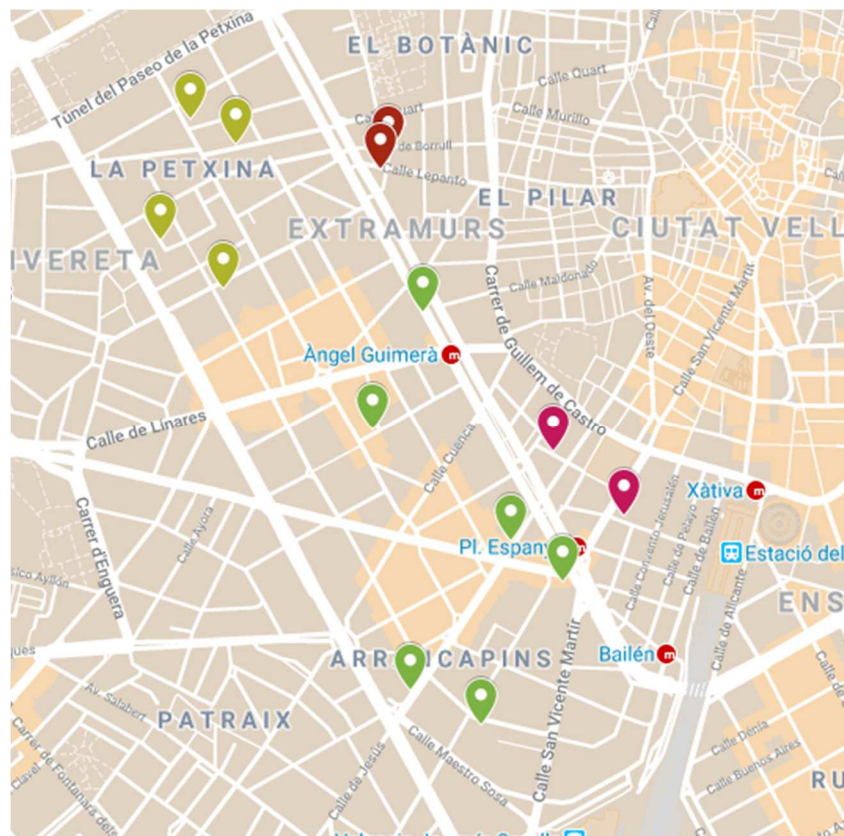

Districte 1: Ciutat Vella

Localitzacions de mostreig: 15

Id	Tipus Via	Nombre Vía	Núm.	Ba
P001	C/	HERBA	3	11
P002	C/	PINTOR LÓPEZ	4	11
P003	C/	PALAU	13	12
P004	C/	CRONISTA CARRERES	11	12
P005	C/	CORONA	33	13
P006	C/	BLANQUERIA	12	13
P007	C/	SOGUERS	26	13
P008	C/	MALDONADO	38	14
P009	C/	QUART	29	14
P010	C/	RECARED	12	14
P011	C/	GIL	3	15
P012	C/	MORO ZEID	9	15
P013	C/	COLÓN	15	16
P014	AV	OEST	27	16
P015	C/	REDEMPCIÓ	1	16

Districte 2: l'Eixample

Localitzacions de mostreig: 14

Id	Tipus Via	Nombre Vía	Núm.	Ba
P016	C/	GENERAL SAN MARTÍN	17	21
P017	C/	MATIES PERELLÓ	2	21
P018	C/	LITERAT AZORÍN	21	21
P019	AV	REGNE DE VALÈNCIA	6	21
P020	C/	LITERAT AZORÍN	25	21
P021	C/	MATIES PERELLÓ	22	21
P022	C/	SUECA	71	21
P023	C/	FÈLIX PIZCUETA	18	22
P024	C/	SERRANO MORALES	13	22
P025	C/	JORGE JUAN	24	22
P026	C/	SALAMANCA	68	23
P027	AV	REGNE DE VALÈNCIA	53	23
P028	AV	REGNE DE VALÈNCIA	43	23
P029	C/	CISCAR	42	23

Districte 3: Extramurs

Localitzacions de mostreig: 14

Id	Tipus Via	Nombre Vía	Núm.	Ba
P030	C/	DOCTOR PESET CERVERA	10	31
P031	C/	LEPANT	43	31
P032	C/	PARE JOFRE	26	32
P033	C/	MATEMÀTIC MARZAL	1	32
P034	C/	MARTÍ L'HUMÀ	3	33
P035	C/	TEROL	8	33
P036	PL	HORTICULTOR CORSET	14	33
P037	C/	QUART	132	33
P038	PTGE	VENTURA FELIU	21	34
P039	C/	JESÚS	42	34
P040	C/	JESÚS	72	34
P041	PL	ESPANYA	6	34
P042	C/	DOCTOR SANCHIS SIVERA	24	34
P043	G.V.	FERRAN EL CATÒLIC	25	34

Districte 12: Camins al Grau

Localitzacions de mostreig: 17

Id	Tipus Via	Nombre Vía	Núm.	Ba
P170	C/	JOSÉ AGUILAR	19	121
P171	C/	PINTOR NICOLAU	7	121
P172	C/	JOSÉ AGUILAR	37	121
P173	C/	MARÍ ALBESA	25	121
P174	AV	PORT	207	121
P175	C/	DUC DE GAETA	36	121
P176	C/	DOCTOR MANUEL CANDELA	46	122
P177	C/	SALVADOR PAU	2	122
P178	C/	ILLES CANÀRIES	138	123
P179	C/	PINTOR MAELLA	3	123
P180	C/	JUAN BAUTISTA MARCO	4	123
P181	C/	RODRIGO PERTEGÁS	15	123
P182	C/	ILLES CANÀRIES	30	124
P183	C/	PARE TOMÀS DE MONTAÑANA	14	124
P184	AV	FRANÇA	1	125
P185	AV	FRANÇA	19	125
P186	PG	ALBEREDA	48	125