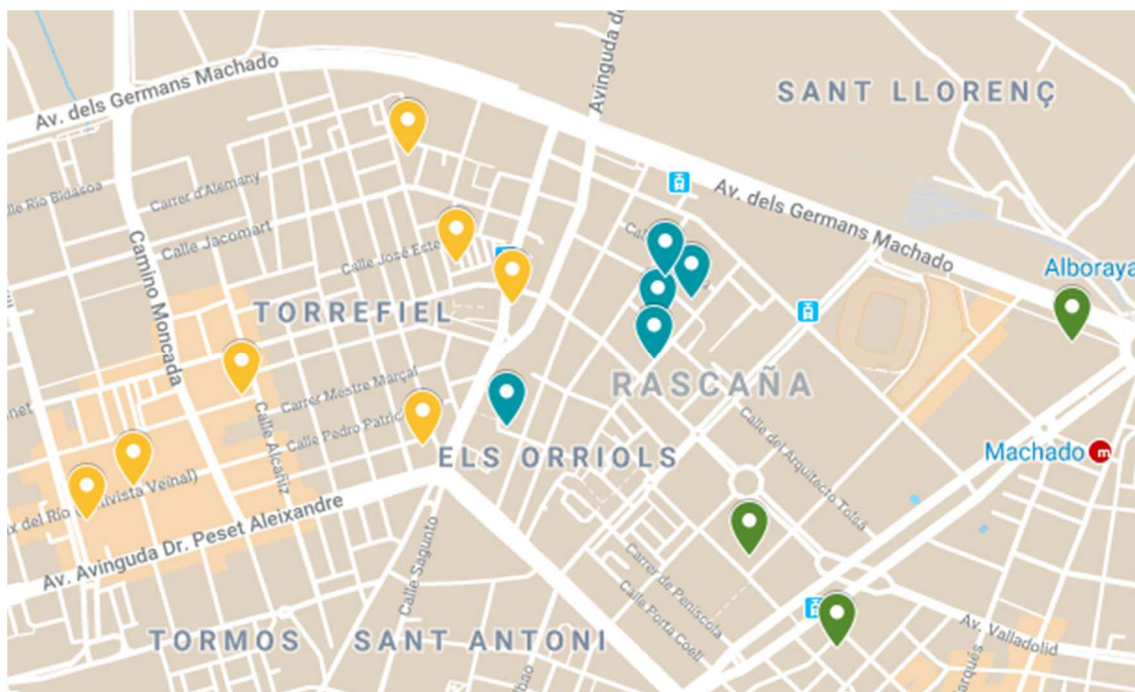

Districte 15: Rascanya

Localitzacions de mostreig: 15

Id	Tipus Via	Nombre Vía	Núm.	Ba
P214	C/	REIG GENOVÉS	7	151
P215	C/	ARQUITECTE TOLSÀ	7	151
P216	C/	SANT JOAN DE LA PENYA	33	151
P217	C/	SANT JOAN DE LA PENYA	23	151
P218	C/	ARQUITECTE RODRÍGUEZ	37	151
P219	C/	MONT CARMEL	30	152
P220	C/	DOMÉNEC GÓMEZ	6	152
P221	C/	ESCULTOR PIQUER	3	152
P222	C/	ANNA	6	152
P223	C/	COMTE DE LUMIARES	8	152
P224	C/	GAYANO LLUCH	17	152
P225	AV	JOAN XXIII	10	152
P226	AV	GERMANS MACHADO	7	153
P227	C/	DIPUTADA CLARA CAMPOAMOR	11	153
P228	C.V.	ALBORAIA (CAMÍ VELL)	28	153