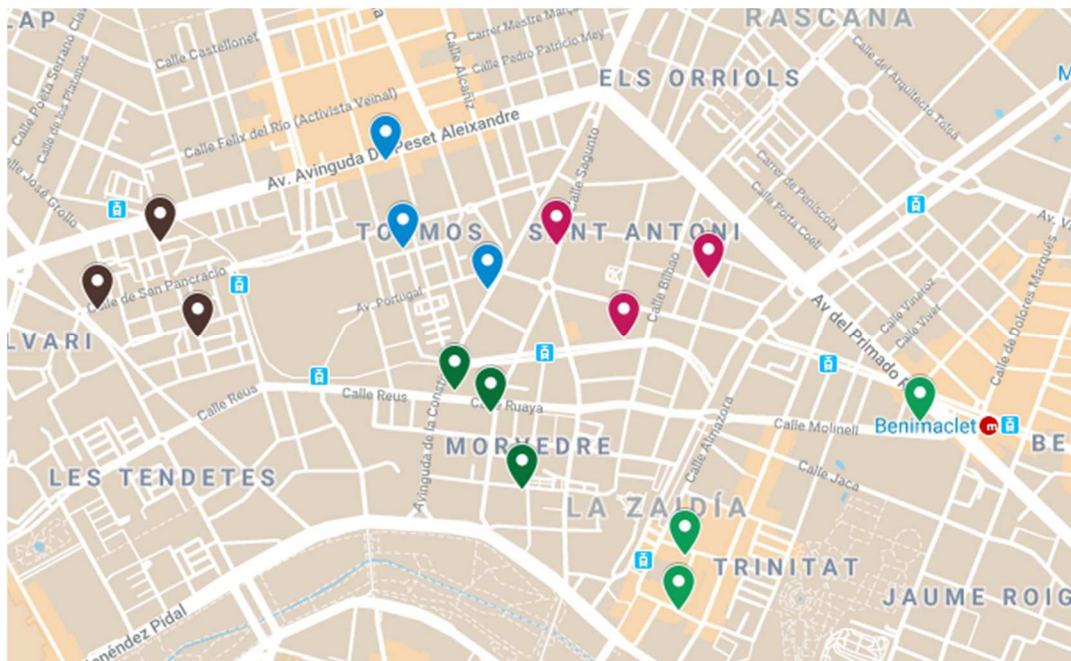

Districte 2: l'Eixample

Localitzacions de mostreig: 14

Id	Tipus Via	Nombre Vía	Núm.	Ba
P016	C/	GENERAL SAN MARTÍN	17	21
P017	C/	MATIES PERELLÓ	2	21
P018	C/	LITERAT AZORÍN	21	21
P019	AV	REGNE DE VALÈNCIA	6	21
P020	C/	LITERAT AZORÍN	25	21
P021	C/	MATIES PERELLÓ	22	21
P022	C/	SUECA	71	21
P023	C/	FÈLIX PIZCUETA	18	22
P024	C/	SERRANO MORALES	13	22
P025	C/	JORGE JUAN	24	22
P026	C/	SALAMANCA	68	23
P027	AV	REGNE DE VALÈNCIA	53	23
P028	AV	REGNE DE VALÈNCIA	43	23
P029	C/	CISCAR	42	23

Districte 4: Campanar

Localitzacions de mostreig: 13

Id	Tipus Via	Nombre Via	Núm.	Ba
P044	AV	MESTRE RODRIGO (MÚSIC)	28	41
P045	C/	MOLÍ DE LA MARQUESA	15	41
P046	C/	GAUDÈNCIA TORRES	7	41
P047	PL	DIPUTAT LLUÍS LUCIA	17	41
P048	C/	TRAINERA	6	42
P049	C/	VALL DE LAGUAR	14	42
P050	C/	ALCUBLES	1	43
P051	AV	CAMPANAR	8	43
P052	PL	POLICIA LOCAL	1	44
P053	AV	MANUEL DE FALLA	12	44
P054	C/	VICENTE TORMO (CARDIÒLEG)	2	44
P055	C/	PARE BARRANCO	36	44
P056	C/	SAFOR	12	44

Districte 6: el Pla del Real

Localitzacions de mostreig: 14

Id	Tipus Via	Nombre Vía	Núm.	Ba
P072	C/	ARMANDO PALACIO VALDÉS	17	61
P073	C/	MISSER MASCÓ	13	61
P074	C/	ARTS GRÀFIQUES	16	61
P075	C/	EDUARD BOSCA	18	62
P076	PG	ALBEREDA	17	62
P077	C/	DOCTOR FERRAN	14	62
P078	C/	FINLÀNDIA	4	62
P079	AV	ARAGÓ	36	62
P080	C/	VICENT SANCHO TELLO	1	62
P081	C/	JAUME ROIG	18	63
P082	C/	EL BATXILLER	4	63
P083	C/	CAVANILLES	14	63
P084	C/	GASCÓ OLIAG	6	64
P085	AV	MENÉNDEZ Y PELAYO	29	64

Districte 7: l'Olivereta

Localitzacions de mostreig: 16

Id	Tipus Via	Nombre Vía	Núm.	Ba
P086	C/	OLIMPIA AROZENA TORRES	9	71
P087	C/	PINTOR STOLZ	38	71
P088	C/	DEMOCRÀCIA	12	71
P089	AV	PÉREZ GALDÓS	101	71
P090	PL	NOU MOLES	5	71
P091	C/	BRASIL	29	71
P092	C/	ALCALDE ALBORS	20	71
P093	C/	PARTICULAR (CID 152)	9	72
P094	PL	PERE MARIA ORTS I BOSCH	2	72
P095	AV	TRES CREUS	25	73
P096	C/	DOCTOR ENRIC LÓPEZ	16	73
P097	C/	MÚSIC AYLLÓN	22	73
P098	PL	COLÒNIA ESPANYOLA	4	74
P099	C/	TRES FORQUES	118	74
P100	C/	JOSEP MARIA BAYARRI	5	75
P101	AV	CID	101	75