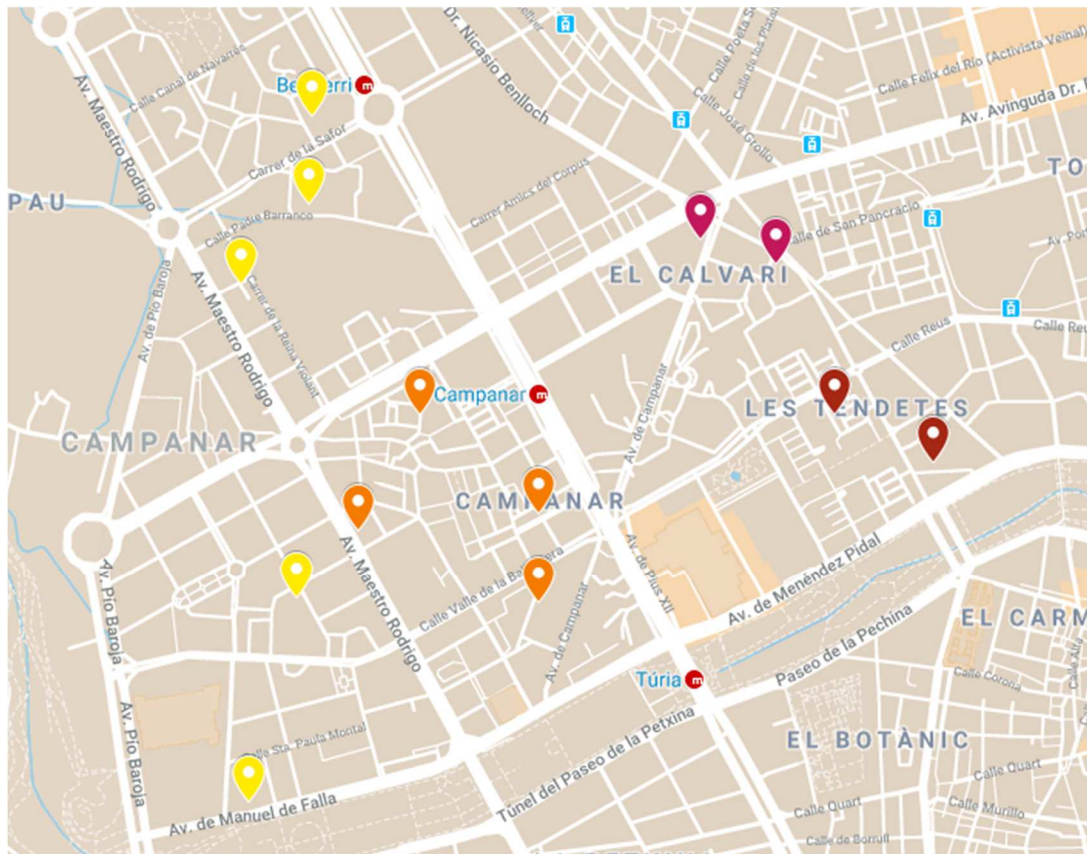

Districte 4: Campanar

Localitzacions de mostreig: 13

Id	Tipus Via	Nombre Via	Núm.	Ba
P044	AV	MESTRE RODRIGO (MÚSIC)	28	41
P045	C/	MOLÍ DE LA MARQUESA	15	41
P046	C/	GAUDÈNCIA TORRES	7	41
P047	PL	DIPUTAT LLUÍS LUCIA	17	41
P048	C/	TRAINERA	6	42
P049	C/	VALL DE LAGUAR	14	42
P050	C/	ALCUBLES	1	43
P051	AV	CAMPANAR	8	43
P052	PL	POLICIA LOCAL	1	44
P053	AV	MANUEL DE FALLA	12	44
P054	C/	VICENTE TORMO (CARDIÒLEG)	2	44
P055	C/	PARE BARRANCO	36	44
P056	C/	SAFOR	12	44