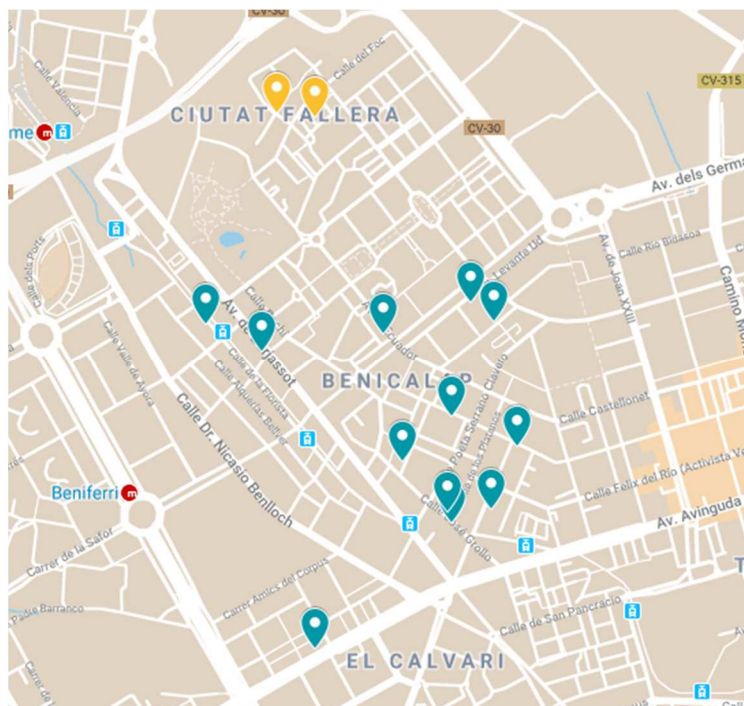

Districte 12: Camins al Grau

Localitzacions de mostreig: 17

Id	Tipus Via	Nombre Vía	Núm.	Ba
P170	C/	JOSÉ AGUILAR	19	121
P171	C/	PINTOR NICOLAU	7	121
P172	C/	JOSÉ AGUILAR	37	121
P173	C/	MARÍ ALBESA	25	121
P174	AV	PORT	207	121
P175	C/	DUC DE GAETA	36	121
P176	C/	DOCTOR MANUEL CANDELA	46	122
P177	C/	SALVADOR PAU	2	122
P178	C/	ILLES CANÀRIES	138	123
P179	C/	PINTOR MAELLA	3	123
P180	C/	JUAN BAUTISTA MARCO	4	123
P181	C/	RODRIGO PERTEGÁS	15	123
P182	C/	ILLES CANÀRIES	30	124
P183	C/	PARE TOMÀS DE MONTAÑANA	14	124
P184	AV	FRANÇA	1	125
P185	AV	FRANÇA	19	125
P186	PG	ALBEREDA	48	125

Districte 15: Rascanya

Localitzacions de mostreig: 15

Id	Tipus Via	Nombre Vía	Núm.	Ba
P214	C/	REIG GENOVÉS	7	151
P215	C/	ARQUITECTE TOLSÀ	7	151
P216	C/	SANT JOAN DE LA PENYA	33	151
P217	C/	SANT JOAN DE LA PENYA	23	151
P218	C/	ARQUITECTE RODRÍGUEZ	37	151
P219	C/	MONT CARMEL	30	152
P220	C/	DOMÉNEC GÓMEZ	6	152
P221	C/	ESCULTOR PIQUER	3	152
P222	C/	ANNA	6	152
P223	C/	COMTE DE LUMIARES	8	152
P224	C/	GAYANO LLUCH	17	152
P225	AV	JOAN XXIII	10	152
P226	AV	GERMANS MACHADO	7	153
P227	C/	DIPUTADA CLARA CAMPOAMOR	11	153
P228	C.V.	ALBORAIA (CAMÍ VELL)	28	153

Districte 16: Benicalap

Localitzacions de mostreig: 14

Id	Tipus Via	Nombre Via	Núm.	Ba
P229	C/	PERIODISTA GIL SUMBIELA	41	161
P230	C/	PERIODISTA GIL SUMBIELA	63	161
P231	C/	ACÀCIES	12	161
P232	C/	ÀLBER	3	161
P233	PL	MÚSIC FAYOS	4	161
P234	C/	JOSEP GROLLO	27	161
P235	C/	FLORISTA	147	161
P236	AV	LEVANTE UD	16	161
P237	AV	GENERAL AVILÉS	28	161
P238	C/	JOSEP GROLLO	14	161
P239	AV	BURJASSOT	233	161
P240	C/	BISBE PUCHOL MONTIS	4	161
P241	PL	REGINO MAS	10	162
P242	C/	EMILI CAMPS (ESCRITOR)	5	162