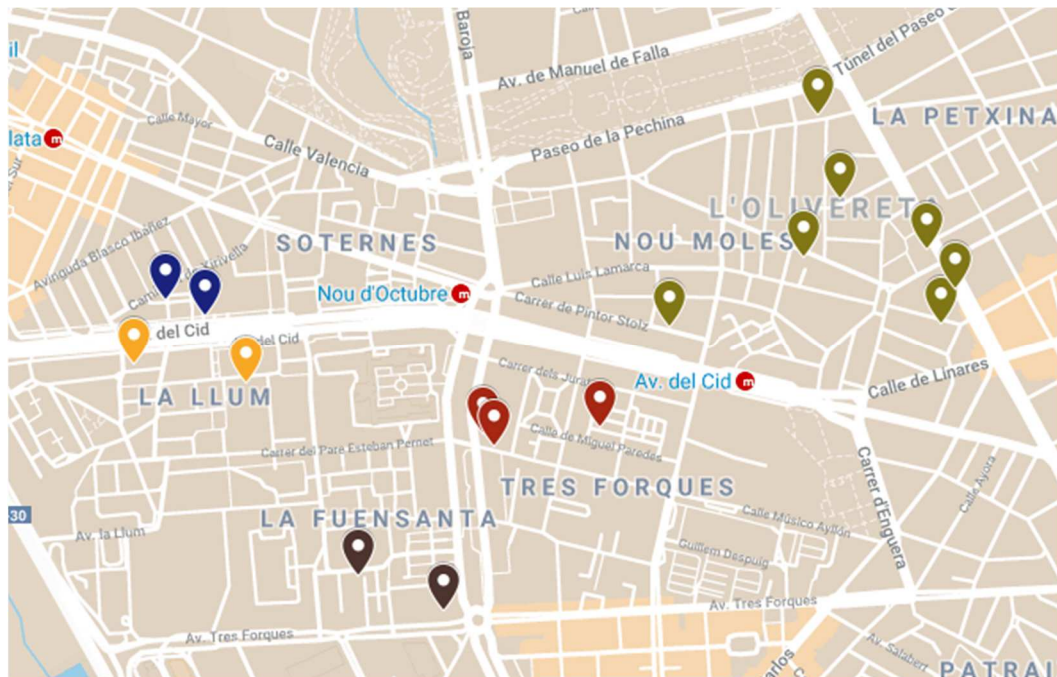

Districte 6: el Pla del Real

Localitzacions de mostreig: 14

Id	Tipus Via	Nombre Vía	Núm.	Ba
P072	C/	ARMANDO PALACIO VALDÉS	17	61
P073	C/	MISSER MASCÓ	13	61
P074	C/	ARTS GRÀFIQUES	16	61
P075	C/	EDUARD BOSCA	18	62
P076	PG	ALBEREDA	17	62
P077	C/	DOCTOR FERRAN	14	62
P078	C/	FINLÀNDIA	4	62
P079	AV	ARAGÓ	36	62
P080	C/	VICENT SANCHO TELLO	1	62
P081	C/	JAUME ROIG	18	63
P082	C/	EL BATXILLER	4	63
P083	C/	CAVANILLES	14	63
P084	C/	GASCÓ OLIAG	6	64
P085	AV	MENÉNDEZ Y PELAYO	29	64

Districte 7: l'Olivereta

Localitzacions de mostreig: 16

Id	Tipus Via	Nombre Vía	Núm.	Ba
P086	C/	OLIMPIA AROZENA TORRES	9	71
P087	C/	PINTOR STOLZ	38	71
P088	C/	DEMOCRÀCIA	12	71
P089	AV	PÉREZ GALDÓS	101	71
P090	PL	NOU MOLES	5	71
P091	C/	BRASIL	29	71
P092	C/	ALCALDE ALBORS	20	71
P093	C/	PARTICULAR (CID 152)	9	72
P094	PL	PERE MARIA ORTS I BOSCH	2	72
P095	AV	TRES CREUS	25	73
P096	C/	DOCTOR ENRIC LÓPEZ	16	73
P097	C/	MÚSIC AYLLÓN	22	73
P098	PL	COLÒNIA ESPANYOLA	4	74
P099	C/	TRES FORQUES	118	74
P100	C/	JOSEP MARIA BAYARRI	5	75
P101	AV	CID	101	75

Districte 12: Camins al Grau

Localitzacions de mostreig: 17

Id	Tipus Via	Nombre Vía	Núm.	Ba
P170	C/	JOSÉ AGUILAR	19	121
P171	C/	PINTOR NICOLAU	7	121
P172	C/	JOSÉ AGUILAR	37	121
P173	C/	MARÍ ALBESA	25	121
P174	AV	PORT	207	121
P175	C/	DUC DE GAETA	36	121
P176	C/	DOCTOR MANUEL CANDELA	46	122
P177	C/	SALVADOR PAU	2	122
P178	C/	ILLES CANÀRIES	138	123
P179	C/	PINTOR MAELLA	3	123
P180	C/	JUAN BAUTISTA MARCO	4	123
P181	C/	RODRIGO PERTEGÁS	15	123
P182	C/	ILLES CANÀRIES	30	124
P183	C/	PARE TOMÀS DE MONTAÑANA	14	124
P184	AV	FRANÇA	1	125
P185	AV	FRANÇA	19	125
P186	PG	ALBEREDA	48	125