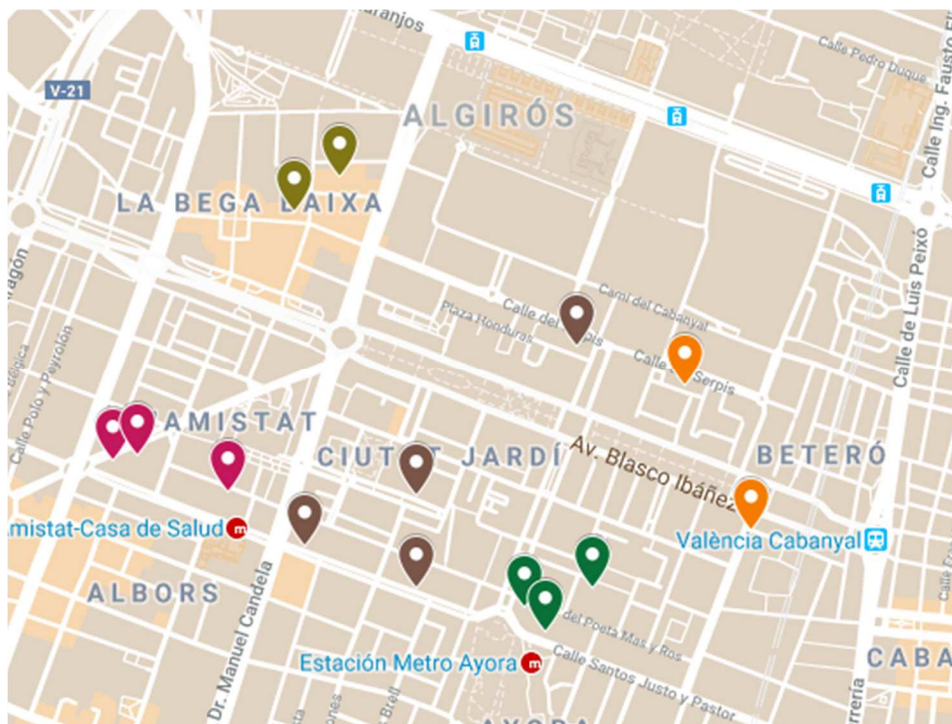

Districte 11: Poblat Marítims

Localitzacions de mostreig: 16

Id	Tipus Via	Nombre Vía	Núm.	Ba
P154	C/	CONSOL	14	111
P155	C/	JOAN VERDAGUER	53	111
P156	C/	ARQUITECTE ALFARO	3	111
P157	C/	JOSEP BENLLIURE	219	112
P158	C/	PARE LLUÍS NAVARRO	129	112
P159	C/	FRANCESC EIXIMENIS	8	112
P160	C/	ESCALANTE	59	112
P161	C/	VICENT BRULL	40	112
P162	C/	PARE ANTÓN MARTÍN	52	113
P163	C/	FUERTEVENTURA	2	113
P164	AV	MALVA-ROSA	107	113
P165	AV	MALVA-ROSA	77	113
P166	C/	JOSÉ M ^a HARO (MAGISTRAT)	54	114
P167	C/	JOSEP BALLESTER	35	114
P168	C/	MANUEL ANDRÉS	69	115
P169	AV	RONDA DE NATZARET	15	115

Districte 12: Camins al Grau

Localitzacions de mostreig: 17

Id	Tipus Via	Nombre Vía	Núm.	Ba
P170	C/	JOSÉ AGUILAR	19	121
P171	C/	PINTOR NICOLAU	7	121
P172	C/	JOSÉ AGUILAR	37	121
P173	C/	MARÍ ALBESA	25	121
P174	AV	PORT	207	121
P175	C/	DUC DE GAETA	36	121
P176	C/	DOCTOR MANUEL CANDELA	46	122
P177	C/	SALVADOR PAU	2	122
P178	C/	ILLES CANÀRIES	138	123
P179	C/	PINTOR MAELLA	3	123
P180	C/	JUAN BAUTISTA MARCO	4	123
P181	C/	RODRIGO PERTEGÁS	15	123
P182	C/	ILLES CANÀRIES	30	124
P183	C/	PARE TOMÀS DE MONTAÑANA	14	124
P184	AV	FRANÇA	1	125
P185	AV	FRANÇA	19	125
P186	PG	ALBEREDA	48	125

Districte 13: Algirós

Localitzacions de mostreig: 14

Id	Tipus Via	Nombre Vía	Núm.	Ba
P187	C/	MÚSIC GINÉS	4	131
P188	C/	SANTS JUST I PASTOR	101	131
P189	C/	CAMPOAMOR	102	131
P190	C/	SANTS JUST I PASTOR	43	132
P191	C/	SANTS JUST I PASTOR	69	132
P192	C/	SERPIS	68	132
P193	C/	CAMPOAMOR	51	132
P194	C/	IECLA	2	133
P195	C/	POETA MAS I ROS	14	133
P196	C/	IECLA	6	133
P197	PG	FACULTATS	1	134
P198	C/	SERPIS	11	134
P199	C/	JOSÉ M ^a HARO (MAGISTRAT)	55	135
P200	PL	JOSÉ MARÍA ORENSE	7	135