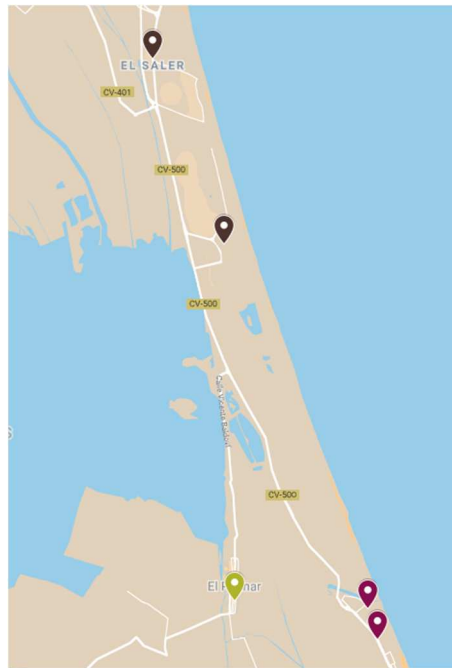

Districte 7: l'Olivereta

Localitzacions de mostreig: 16

Id	Tipus Via	Nombre Vía	Núm.	Ba
P086	C/	OLIMPIA AROZENA TORRES	9	71
P087	C/	PINTOR STOLZ	38	71
P088	C/	DEMOCRÀCIA	12	71
P089	AV	PÉREZ GALDÓS	101	71
P090	PL	NOU MOLES	5	71
P091	C/	BRASIL	29	71
P092	C/	ALCALDE ALBORS	20	71
P093	C/	PARTICULAR (CID 152)	9	72
P094	PL	PERE MARIA ORTS I BOSCH	2	72
P095	AV	TRES CREUS	25	73
P096	C/	DOCTOR ENRIC LÓPEZ	16	73
P097	C/	MÚSIC AYLLÓN	22	73
P098	PL	COLÒNIA ESPANYOLA	4	74
P099	C/	TRES FORQUES	118	74
P100	C/	JOSEP MARIA BAYARRI	5	75
P101	AV	CID	101	75

Districte 18: Pobles de l'Oest

Localitzacions de mostreig: 13

Id	Tipus Via	Nombre Via	Núm.	Ba
P257	C/	CRISÒSTOM MARTÍNEZ	19	181
P258	C/	BENIMODO	34	181
P259	C/	RAFAEL TENES ESCRICH	12	181
P260	C/	JOSÉ BURGUETE (MÚSIC)	9	181
P261	C/	GAVARDA	14	181
P262	C/	JOAQUIM MARIN	32	181
P263	C/	CAMPAMENT	27	181
P264	C/	CAMPAMENT	93	181
P265	C/	ALFARRASÍ	5	181
P266	SENDA	SECANET	40	181
P267	C/	CAMPAMENT	53	181
P268	C.V.	LLÍRIA (CAMÍ VELL)	80	182
P269	C/	BENIFERRI	67	182

Districte 19: Pobles del Sud

Localitzacions de mostreig: 18

Id	Tipus Via	Nombre Via	Núm.	Ba
P270	C/	ALQUERIA DEL SUCRER	6	191
P271	PL	RIU SEGURA	2	191
P272	CTRA	RACÓ	8	192
P273	C/	ADOR	52	192
P274	C/	ADOR	2	192
P275	CTRA	BALES	13	192
P276	C/	MARÍ VILLAMIL	15	193
P277	TRAV	PINEDO A LA MAR	32	193
P278	AV	GOLA DEL PUJOL	26	194
P279	AV	PINARS	12	194
P280	C/	CABDET	45	195
P281	AV	GAVINES	78	196
P282	C/	LLEBEIG	31	196
P283	AV	REAL DE MADRID	139	197
P284	C/	MARIA ROS	22	197
P285	AV	REAL DE MADRID	50	197
P286	C/	CASTELL DE CULLERA	29	198
P287	AV	REAL DE MADRID	100	198