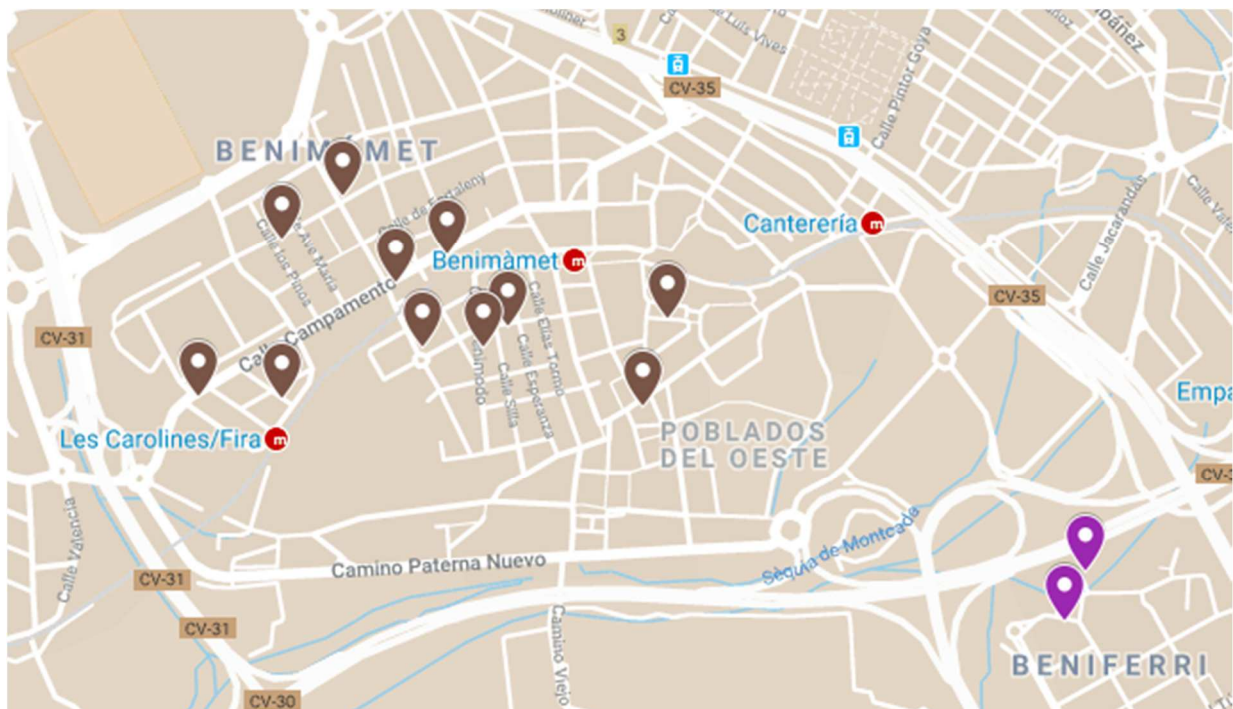

Districte 16: Benicalap

Localitzacions de mostreig: 14

Id	Tipus Via	Nombre Via	Núm.	Ba
P229	C/	PERIODISTA GIL SUMBIELA	41	161
P230	C/	PERIODISTA GIL SUMBIELA	63	161
P231	C/	ACÀCIES	12	161
P232	C/	ÀLBER	3	161
P233	PL	MÚSIC FAYOS	4	161
P234	C/	JOSEP GROLLO	27	161
P235	C/	FLORISTA	147	161
P236	AV	LEVANTE UD	16	161
P237	AV	GENERAL AVILÉS	28	161
P238	C/	JOSEP GROLLO	14	161
P239	AV	BURJASSOT	233	161
P240	C/	BISBE PUCHOL MONTIS	4	161
P241	PL	REGINO MAS	10	162
P242	C/	EMILI CAMPS (ESCRITOR)	5	162

Districte 17: Pobles del Nord Localitzacions de mostreig: 14

Id	Tipus Via	Nombre Vía	Núm.	Ba
P243	C/	FERRER I BIGNÉ	45	171
P244	C/	ANTONI LÁZARO	3	171
P245	CAMI	MONTCADA	217	172
P246	CAMI	MONTCADA	261	172
P247	C/	REVEREND JOSEP VALERO	27	173
P248	C/	SANTS DE LA PEDRA	6	173
P249	CAMI	CASES DE BÀRCENA	56	174
P250	PL	SANT BENET	10	175
P251	C/	MOSSÉN BAU	31	176
P252	C/	GERMANA MERCÉ	3	176
P253	C/	ALFONSO ROIG (RECTOR)	8	176
P254	C/	CASTELL DE LA CREU	4	176
P255	C/	JOSEP RENAU	42	177
P256	C/	DOCTOR CONSTANTÍ GÓMEZ	8	177

Districte 18: Pobles de l'Oest

Localitzacions de mostreig: 13

Id	Tipus Via	Nombre Via	Núm.	Ba
P257	C/	CRISÒSTOM MARTÍNEZ	19	181
P258	C/	BENIMODO	34	181
P259	C/	RAFAEL TENES ESCRICH	12	181
P260	C/	JOSÉ BURGUETE (MÚSIC)	9	181
P261	C/	GAVARDA	14	181
P262	C/	JOAQUIM MARIN	32	181
P263	C/	CAMPAMENT	27	181
P264	C/	CAMPAMENT	93	181
P265	C/	ALFARRASÍ	5	181
P266	SENDA	SECANET	40	181
P267	C/	CAMPAMENT	53	181
P268	C.V.	LLÍRIA (CAMÍ VELL)	80	182
P269	C/	BENIFERRI	67	182