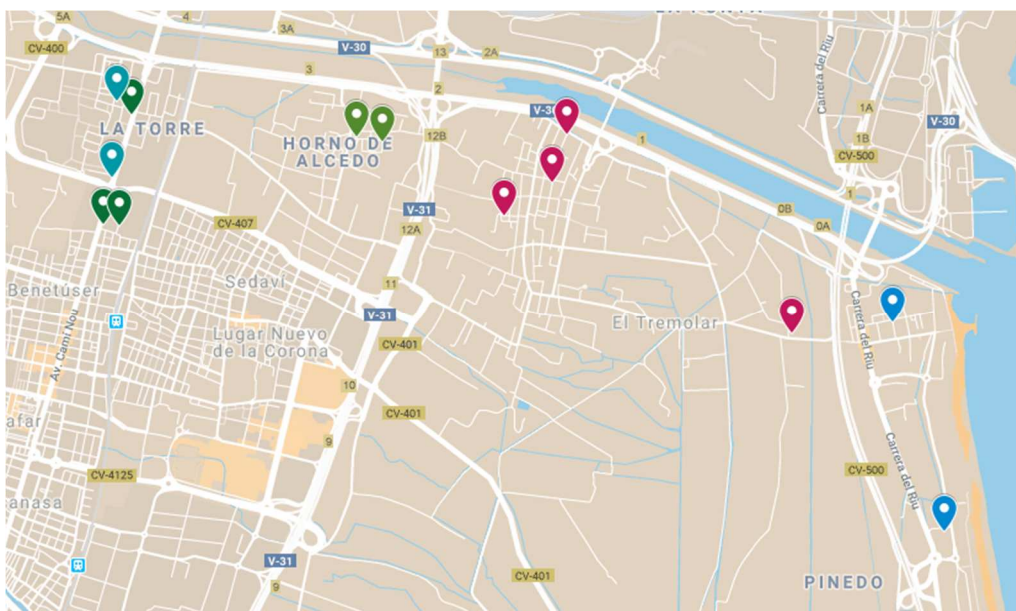

Districte 7: l'Olivereta

Localitzacions de mostreig: 16

Id	Tipus Via	Nombre Vía	Núm.	Ba
P086	C/	OLIMPIA AROZENA TORRES	9	71
P087	C/	PINTOR STOLZ	38	71
P088	C/	DEMOCRÀCIA	12	71
P089	AV	PÉREZ GALDÓS	101	71
P090	PL	NOU MOLES	5	71
P091	C/	BRASIL	29	71
P092	C/	ALCALDE ALBORS	20	71
P093	C/	PARTICULAR (CID 152)	9	72
P094	PL	PERE MARIA ORTS I BOSCH	2	72
P095	AV	TRES CREUS	25	73
P096	C/	DOCTOR ENRIC LÓPEZ	16	73
P097	C/	MÚSIC AYLLÓN	22	73
P098	PL	COLÒNIA ESPANYOLA	4	74
P099	C/	TRES FORQUES	118	74
P100	C/	JOSEP MARIA BAYARRI	5	75
P101	AV	CID	101	75

Districte 18: Pobles de l'Oest

Localitzacions de mostreig: 13

Id	Tipus Via	Nombre Via	Núm.	Ba
P257	C/	CRISÒSTOM MARTÍNEZ	19	181
P258	C/	BENIMODO	34	181
P259	C/	RAFAEL TENES ESCRICH	12	181
P260	C/	JOSÉ BURGUETE (MÚSIC)	9	181
P261	C/	GAVARDA	14	181
P262	C/	JOAQUIM MARIN	32	181
P263	C/	CAMPAMENT	27	181
P264	C/	CAMPAMENT	93	181
P265	C/	ALFARRASÍ	5	181
P266	SENDA	SECANET	40	181
P267	C/	CAMPAMENT	53	181
P268	C.V.	LLÍRIA (CAMÍ VELL)	80	182
P269	C/	BENIFERRI	67	182

Districte 19: Pobles del Sud

Localitzacions de mostreig: 18

Id	Tipus Via	Nombre Via	Núm.	Ba
P270	C/	ALQUERIA DEL SUCRER	6	191
P271	PL	RIU SEGURA	2	191
P272	CTRA	RACÓ	8	192
P273	C/	ADOR	52	192
P274	C/	ADOR	2	192
P275	CTRA	BALES	13	192
P276	C/	MARÍ VILLAMIL	15	193
P277	TRAV	PINEDO A LA MAR	32	193
P278	AV	GOLA DEL PUJOL	26	194
P279	AV	PINARS	12	194
P280	C/	CABDET	45	195
P281	AV	GAVINES	78	196
P282	C/	LLEBEIG	31	196
P283	AV	REAL DE MADRID	139	197
P284	C/	MARIA ROS	22	197
P285	AV	REAL DE MADRID	50	197
P286	C/	CASTELL DE CULLERA	29	198
P287	AV	REAL DE MADRID	100	198