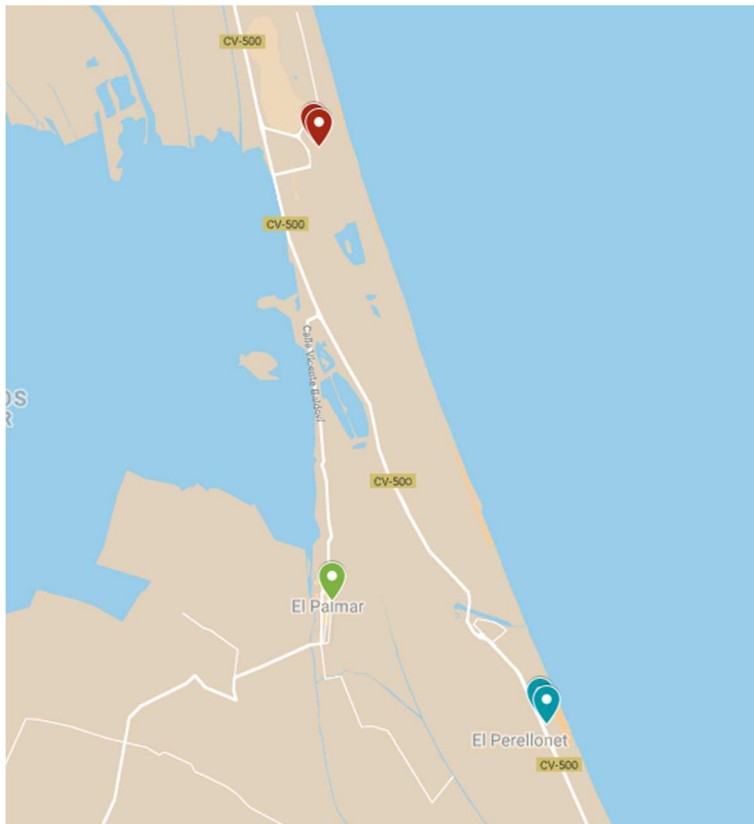

### Localitzacions de mostreig: 14

Id	Tipo Vía	Nombre Vía	Núm.	Ba
P243	C/	PALMA DE GANDIA	11	171
P244	C/	AIACOR	1	171
P245	CAMI	MONTCADA	250	172
P246	C/	RIU GENIL	18	172
P247	C/	MESTRA TERESITA NÚÑEZ	3	173
P248	C/	SIVERT	9	173
P249	CAMI	VINALESA (CAMÍ)	9	174
P250	CAMI	CASES DE LA TENDETA	5	175
P251	C/	ALFONSO ROIG (RECTOR)	9	176
P252	C/	CASTELL DE LA CREU	26	176
P253	C/	LLOMETES	4	176
P254	C/	ROCAFORT	8	176
P255	C/	DOCTOR CONSTANTÍ GÓMEZ	20	177
P256	ENTD	BORBOTÓ	25	177

## Districte 18: Pobles de l'Oest

Localitzacions de mostreig: 13

Id	Tipo Vía	Nombre Vía	Núm.	Ba
P257	C/	MIQUEL AGRAÏT	46	181
P258	C/	ESPERANÇA	9	181
P259	C/	BÉTERA	5	181
P260	C/	BENIMODO	44	181
P261	C/	CULLERA	38	181
P262	C/	LORENZO SAIZ	15	181
P263	C/	FELIPE VALLS	53	181
P264	C/	CORONACIÓ	1	181
P265	C/	BENIMODO	30	181
P266	C/	CAMPAMENT	54	181
P267	C/	VILAMARXANT	17	181
P268	C.V.	LLÍRIA (CAMÍ VELL)	62	182
P269	C/	BENIFERRI	25	182

## Districte 19: Pobles del Sud

### Localitzacions de mostreig: 18

Id	Tipo Vía	Nombre Vía	Núm.	Ba
P270	C/	GUADALQUIVIR	18	191
P271	CAMI	ALABAU	4	191
P272	C/	BENICÀSSIM	27	192
P273	C/	POETESSA LEONOR PERALES	9	192
P274	AV	DOCTOR RUÍZ I COMES	82	192
P275	AV	DOCTOR RUÍZ I COMES	48	192
P276	CTRA	RIU	548	193
P277	CTRA	RIU	291	193
P278	AV	GOLA DEL PUJOL	1	194
P279	AV	GOLA DEL PUJOL	4	194
P280	C/	VESCOMTE DE VALDESOTO	18	195
P281	AV	GAVINES	135	196
P282	AV	GAVINES	143	196
P283	C/	MANUEL IRANZO	3	197
P284	C/	ISMAEL BLAT (PINTOR)	8	197
P285	C/	ALGAR DE PALÀNCIA	1	197
P286	C/	EP BARRAQUES DE LLÁCER 3	4	198
P287	C/	IGNACIO HERNÁNDEZ (METGE)	5	198