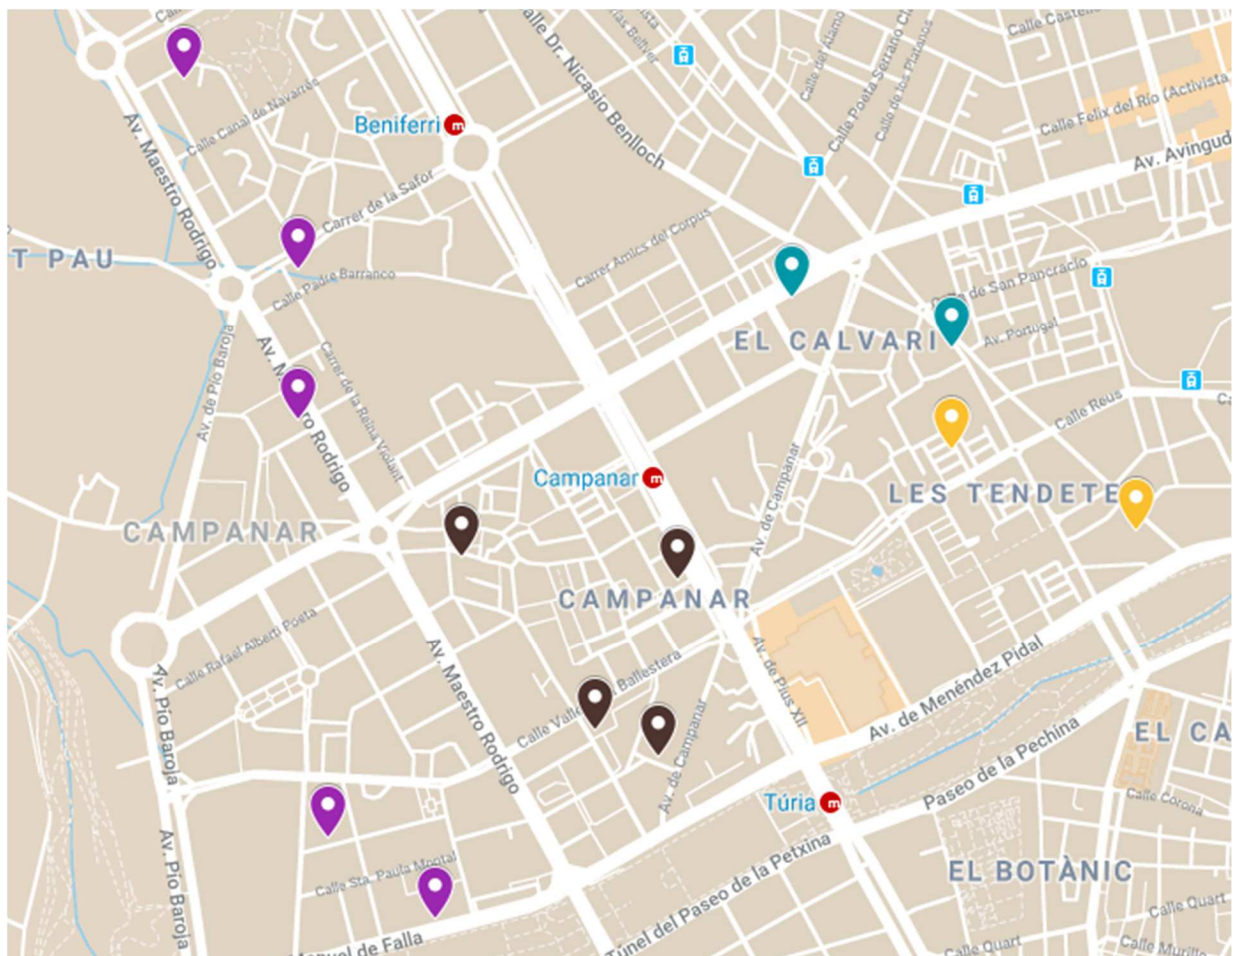

### Localitzacions de mostreig: 14

Id	Tipo Vía	Nombre Vía	Núm.	Ba
P016	C/	CENTELLES	15	21
P017	C/	PERE III EL GRAN	10	21
P018	AV	PERIS I VALERO	105	21
P019	C/	SUECA	7	21
P020	C/	RUSSAFA	30	21
P021	C/	MATIES PERELLÓ	39	21
P022	C/	DOCTOR SUMSI	44	21
P023	G.V.	MARQUÉS DEL TÚRIA	45	22
P024	C/	FÈLIX PIZCUETA	22	22
P025	C/	GRAVADOR ESTEVE	22	22
P026	C/	REINA NA GERMANA	10	23
P027	G.V.	MARQUÉS DEL TÚRIA	82	23
P028	AV	REGNE DE VALÈNCIA	35	23
P029	C/	REINA NA GERMANA	4	23

### Districte 3: Extramurs

Localitzacions de mostreig: 14

Id	Tipo Vía	Nombre Vía	Núm.	Ba
P030	C/	SANT PERE PASQUAL	8	31
P031	C/	DOCTOR PESET CERVERA	12	31
P032	C/	CERVANTES	31	32
P033	C/	PELAI	21	32
P034	C/	PINTOR VILA PRADES	9	33
P035	C/	NORD	19	33
P036	C/	GONZÁLEZ MARTÍ	5	33
P037	AV	PÉREZ GALDÓS	128	33
P038	C/	MARVÀ	15	34
P039	C/	MESTRE SOSA	22	34
P040	C/	MESTRE SOSA	34	34
P041	C/	BON ORDE	14	34
P042	C/	JESÚS	70	34
P043	C/	PALLETER	6	34

### Districte 4: Campanar

Localitzacions de mostreig: 13

Id	Tipo Vía	Nombre Vía	Núm.	Ba
P044	C/	GAUDÈNCIA TORRES	2	41
P045	C/	CASTIELFABIB	20	41
P046	C/	MESTRE BAGANT	25	41
P047	C/	MARQUÉS DE SANT JOAN	4	41
P048	C/	CANOA	5	42
P049	AV	BURJASSOT	9	42
P050	AV	GENERAL AVILÉS	11	43
P051	AV	BURJASSOT	71	43
P052	C/	VICENTE RÍOS ENRIQUE	6	44
P053	AV	MESTRE RODRIGO (MÚSIC)	105	44
P054	PL	GRUP PARPALLÓ	9	44
P055	C/	MARINA BAIXA	5	44
P056	C/	SAFOR	17	44

## Districte 5: la Saïdia