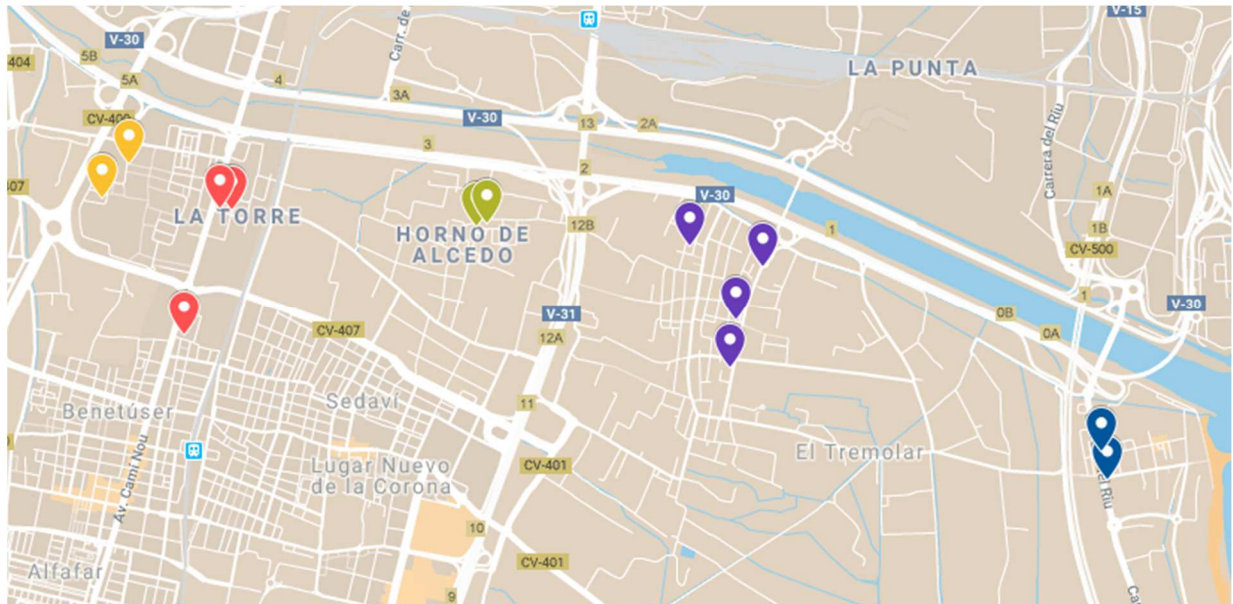

### Localitzacions de mostreig: 14

Id	Tipo Vía	Nombre Vía	Núm.	Ba
P243	C/	PALMA DE GANDIA	11	171
P244	C/	AIACOR	1	171
P245	CAMI	MONTCADA	250	172
P246	C/	RIU GENIL	18	172
P247	C/	MESTRA TERESITA NÚÑEZ	3	173
P248	C/	SIVERT	9	173
P249	CAMI	VINALESA (CAMÍ)	9	174
P250	CAMI	CASES DE LA TENDETA	5	175
P251	C/	ALFONSO ROIG (RECTOR)	9	176
P252	C/	CASTELL DE LA CREU	26	176
P253	C/	LLOMETES	4	176
P254	C/	ROCAFORT	8	176
P255	C/	DOCTOR CONSTANTÍ GÓMEZ	20	177
P256	ENTD	BORBOTÓ	25	177

## Districte 18: Pobles de l'Oest

Localitzacions de mostreig: 13

Id	Tipo Vía	Nombre Vía	Núm.	Ba
P257	C/	MIQUEL AGRAÏT	46	181
P258	C/	ESPERANÇA	9	181
P259	C/	BÉTERA	5	181
P260	C/	BENIMODO	44	181
P261	C/	CULLERA	38	181
P262	C/	LORENZO SAIZ	15	181
P263	C/	FELIPE VALLS	53	181
P264	C/	CORONACIÓ	1	181
P265	C/	BENIMODO	30	181
P266	C/	CAMPAMENT	54	181
P267	C/	VILAMARXANT	17	181
P268	C.V.	LLÍRIA (CAMÍ VELL)	62	182
P269	C/	BENIFERRI	25	182

## Districte 19: Pobles del Sud

### Localitzacions de mostreig: 18

Id	Tipo Vía	Nombre Vía	Núm.	Ba
P270	C/	GUADALQUIVIR	18	191
P271	CAMI	ALABAU	4	191
P272	C/	BENICÀSSIM	27	192
P273	C/	POETESSA LEONOR PERALES	9	192
P274	AV	DOCTOR RUÍZ I COMES	82	192
P275	AV	DOCTOR RUÍZ I COMES	48	192
P276	CTRA	RIU	548	193
P277	CTRA	RIU	291	193
P278	AV	GOLA DEL PUJOL	1	194
P279	AV	GOLA DEL PUJOL	4	194
P280	C/	VESCOMTE DE VALDESOTO	18	195
P281	AV	GAVINES	135	196
P282	AV	GAVINES	143	196
P283	C/	MANUEL IRANZO	3	197
P284	C/	ISMAEL BLAT (PINTOR)	8	197
P285	C/	ALGAR DE PALÀNCIA	1	197
P286	C/	EP BARRAQUES DE LLÁCER 3	4	198
P287	C/	IGNACIO HERNÁNDEZ (METGE)	5	198