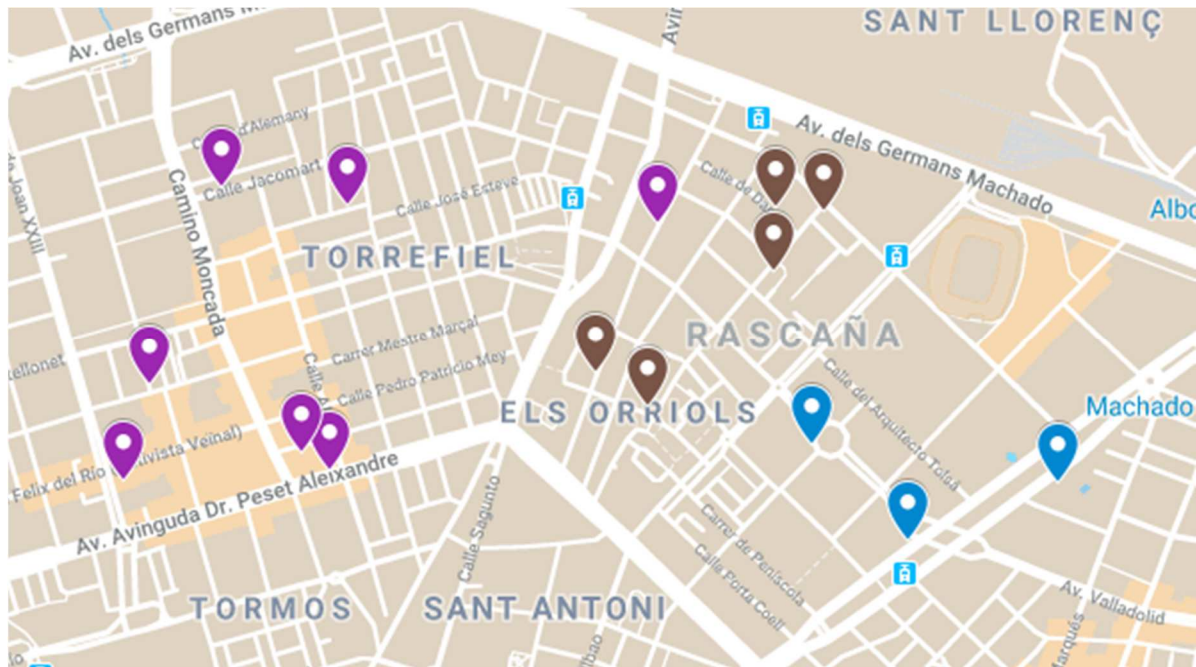

### Districte 13: Algirós

Localitzacions de mostreig: 14

Id	Tipo Vía	Nombre Vía	Núm.	Ba
P187	C/	SANTS JUST I PASTOR	129	131
P188	C/	ALGUER	4	131
P189	C/	SANTS JUST I PASTOR	157	131
P190	PL	HONDURES	26	132
P191	AV	BLASCO IBÁÑEZ	135	132
P192	C/	POETA MAS I ROS	40	132
P193	PL	HONDURES	8	132
P194	C/	POETA MAS I ROS	10	133
P195	C/	IECLA	8	133
P196	C/	CAMPOAMOR	20	133
P197	C/	DOCTOR GARCIA DONATO	8	134
P198	C/	VINALOPÓ	4	134
P199	PL	JOSÉ MARÍA ORENSE	7	135
P200	PL	FRA LLUÍS COLOMER	6	135

## Districte 14: Benimaclet

Localitzacions de mostreig: 13

Id	Tipo Vía	Nombre Vía	Núm.	Ba
P201	C/	MÚSIC HIPÒLIT MARTÍNEZ	10	141
P202	C/	ENRIC NAVARRO	35	141
P203	C/	ALBOCÀSSER	13	141
P204	AV	PRIMAT REIG	183	141
P205	C/	MISTRAL	7	141
P206	C/	GUÀRDIA CIVIL	21	141
P207	AV	CATALUNYA	9	141
P208	C/	GUÀRDIA CIVIL	20	141
P209	C/	DOLORES MARQUÉS	40	141
P210	AV	PRIMAT REIG	149	141
P211	C/	MÚSIC HIPÒLIT MARTÍNEZ	16	142
P212	C/	EMILI BARÓ	88	142
P213	C/	POETES ANÒNIMS	1	142

### Localitzacions de mostreig: 15

Id	Tipo Vía	Nombre Vía	Núm.	Ba
P214	C/	ARQUITECTE RODRÍGUEZ	48	151
P215	C/	ARQUITECTE RODRÍGUEZ	42	151
P216	C/	SANT JOAN BOSCO	43	151
P217	C/	REIG GENOVÉS	21	151
P218	C/	DAROCA	17	151
P219	C/	SANT JOAN BOSCO	71	152
P220	AV	JOAN XXIII	10	152
P221	AV	DOCTOR PESET ALEIXANDRE	46	152
P222	C/	GAYANO LLUCH	27	152
P223	C/	ESCUPTOR PIQUER	45	152
P224	C/	ERUDIT PAGÉS	6	152
P225	C/	JACOMART	62	152
P226	C/	DUC DE MANDAS	34	153
P227	C/	ALFAUIR	44	153
P228	C/	ALFAUIR	19	153