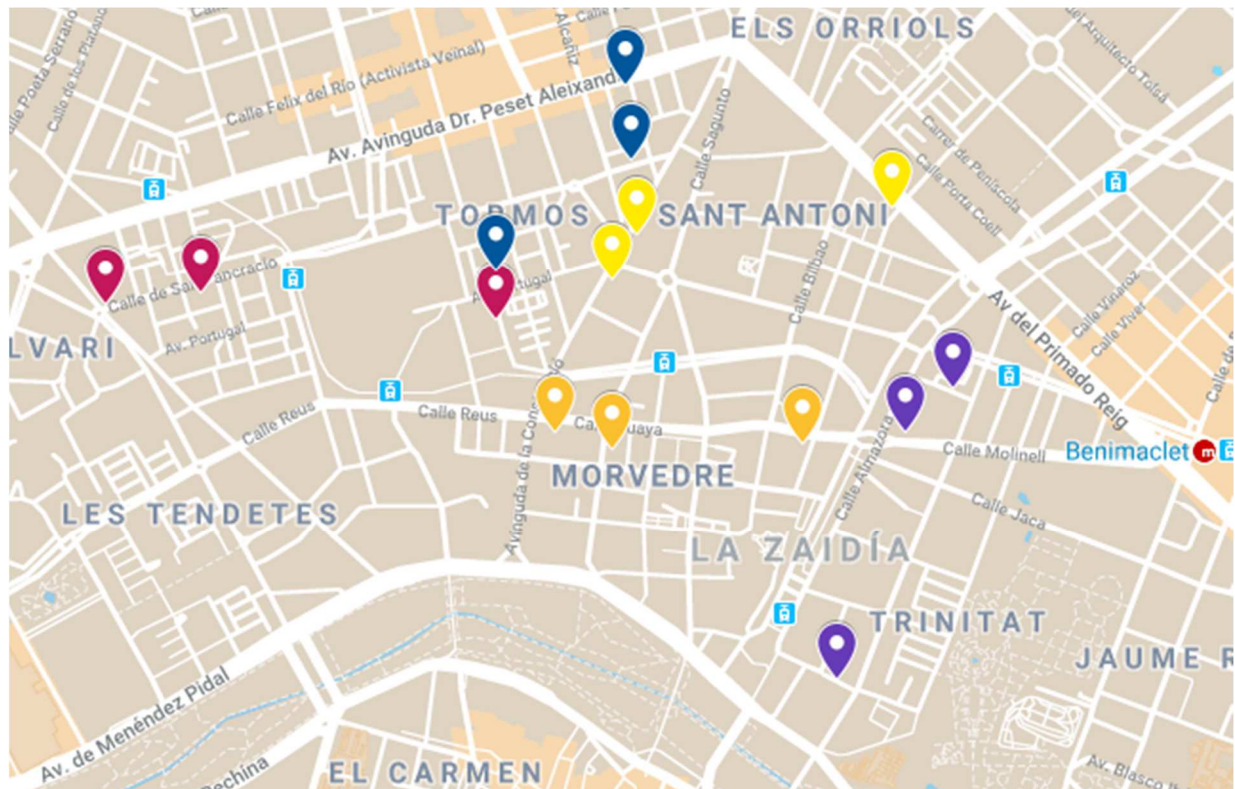

### Districte 4: Campanar

Localitzacions de mostreig: 13

Id	Tipo Vía	Nombre Vía	Núm.	Ba
P044	C/	GAUDÈNCIA TORRES	2	41
P045	C/	CASTIELFABIB	20	41
P046	C/	MESTRE BAGANT	25	41
P047	C/	MARQUÉS DE SANT JOAN	4	41
P048	C/	CANOA	5	42
P049	AV	BURJASSOT	9	42
P050	AV	GENERAL AVILÉS	11	43
P051	AV	BURJASSOT	71	43
P052	C/	VICENTE RÍOS ENRIQUE	6	44
P053	AV	MESTRE RODRIGO (MÚSIC)	105	44
P054	PL	GRUP PARPALLÓ	9	44
P055	C/	MARINA BAIXA	5	44
P056	C/	SAFOR	17	44

## Districte 5: la Saïdia

### Localitzacions de mostreig: 15

Id	Tipo Vía	Nombre Vía	Núm.	Ba
P057	AV	BURJASSOT	98	51
P058	C/	SANT PANCRAC	20	51
P059	C/	BELCHITE	19	51
P060	C/	RUAYA	37	52
P061	C/	ARGENTER SUÁREZ	7	52
P062	C/	VISITACIÓ	28	52
P063	C/	MOLINELL	1	53
P064	C/	BENIMUSLEM	5	53
P065	C/	POETA BODRIA	4	53
P066	AV	DOCTOR PESET ALEIXANDRE	39	54
P067	C/	POETA BEN HAFADJA	1	54
P068	C/	JUST RAMÍREZ	8	54
P069	C/	MINISTRE LLUÍS MAYANS	55	55
P070	AV	CONSTITUCIÓ	104	55
P071	AV	CONSTITUCIÓ	86	55

## Districte 7: l'Olivereta