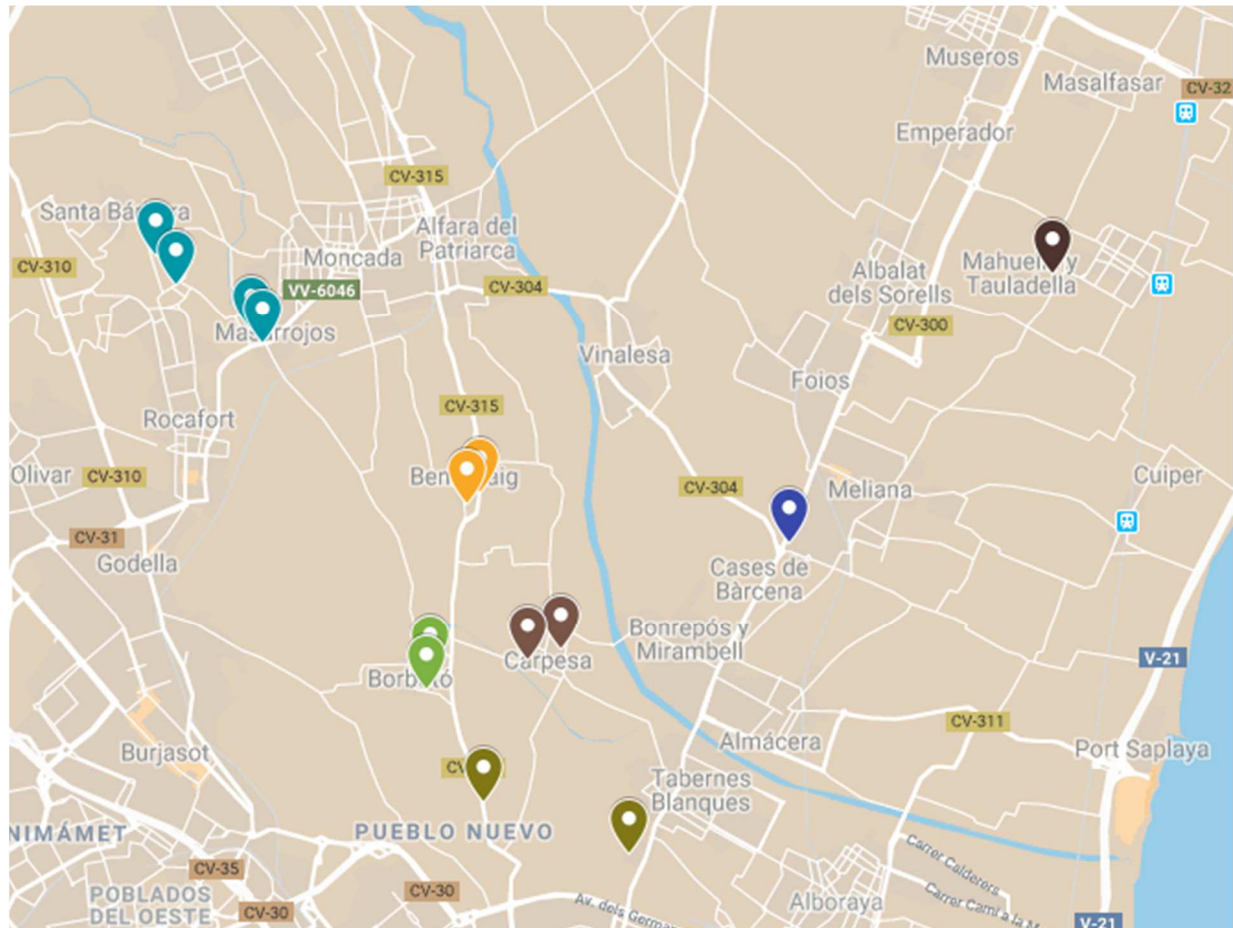

## Districte 16: Benicalap

### Localitzacions de mostreig: 14

Id	Tipo Vía	Nombre Vía	Núm.	Ba
P229	AV	JOAN XXIII	44	161
P230	C/	ACÀCIES	19	161
P231	C/	JUAN BARCIA (PROFESSOR)	1	161
P232	C/	FEDERICO ÁLCACER AGUILAR	1	161
P233	C/	CASTELLONET	5	161
P234	C/	ESTUBENY	2	161
P235	CAMI	MONTCADA	111	161
P236	AV	EQUADOR	57	161
P237	C/	MANUEL MELIÀ (DON PÍO)	23	161
P238	AV	GENERAL AVILÉS	39	161
P239	C/	ANDRÉS PILES IBARS	2	161
P240	C/	SAN JOSEP DE PIGNATELI	19	161
P241	C/	CARMELO RODA	10	162
P242	PL	PINTOR DUBÓN	5	162

## Districte 17: Pobles del Nord

## Districte 18: Pobles de l'Oest

Localitzacions de mostreig: 13

Id	Tipo Vía	Nombre Vía	Núm.	Ba
P257	C/	MIQUEL AGRAÏT	46	181
P258	C/	ESPERANÇA	9	181
P259	C/	BÉTERA	5	181
P260	C/	BENIMODO	44	181
P261	C/	CULLERA	38	181
P262	C/	LORENZO SAIZ	15	181
P263	C/	FELIPE VALLS	53	181
P264	C/	CORONACIÓ	1	181
P265	C/	BENIMODO	30	181
P266	C/	CAMPAMENT	54	181
P267	C/	VILAMARXANT	17	181
P268	C.V.	LLÍRIA (CAMÍ VELL)	62	182
P269	C/	BENIFERRI	25	182