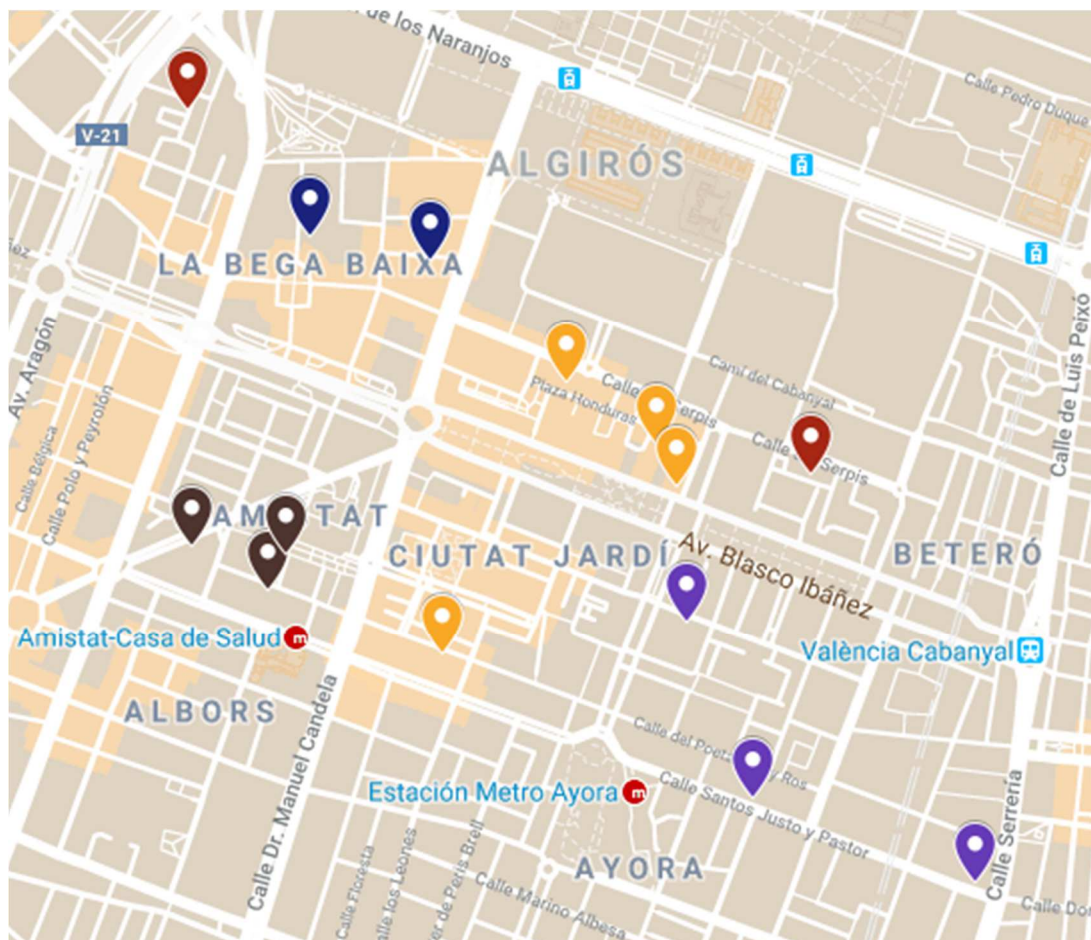

## Districte 11: Poblat Marítims

### Localitzacions de mostreig: 16

Id	Tipo Vía	Nombre Vía	Núm.	Ba
P154	C/	SERRADORA	10	111
P155	C/	VIDAL DE BLANES	19	111
P156	C/	EIVISSA	17	111
P157	C/	FRANCESC BALDOMAR	37	112
P158	C/	REINA	231	112
P159	C/	BLOC DELS PORTUARIS	15	112
P160	C/	XULILLA	12	112
P161	C/	MARIÀ CUBER	32	112
P162	C/	BEAT JUAN GRANDE	26	113
P163	C/	VICENT LA RODA	4	113
P164	C/	BOLBAIT	4	113
P165	C/	CRISTÒFOL LLORENS	9	113
P166	C/	ACTOR MAURI	1	114
P167	C/	EMPAR BALLESTER	44	114
P168	AV	RONDA DE NATZARET	23	115
P169	C/	STELLA MARIS	20	115

## Districte 12: Camins al Grau

Localitzacions de mostreig: 17

Id	Tipo Vía	Nombre Vía	Núm.	Ba
P170	C/	BORRIOL	11	121
P171	AV	PORT	195	121
P172	C/	DUC DE GAETA	58	121
P173	C/	RAMIRO DE MAEZTU	14	121
P174	C/	JOSÉ AGUILAR	48	121
P175	C/	PERIS BRELL	56	121
P176	C/	RODRÍGUEZ DE CEPEDA	30	122
P177	C/	DOCTOR MANUEL CANDELA	3	122
P178	C/	ILLES CANÀRIES	201	123
P179	C/	PINTOR MAELLA	5	123
P180	C/	DAMA D'ELX	21	123
P181	C/	VICENTE (ESCUPTOR)	17	123
P182	AV	PORT	64	124
P183	C/	ASTÚRIES	47	124
P184	C/	PINTOR MAELLA	33	125
P185	C/	PINTOR MAELLA	30	125
P186	AV	FRANÇA	1	125

### Districte 13: Algirós

Localitzacions de mostreig: 14

Id	Tipo Vía	Nombre Vía	Núm.	Ba
P187	C/	SANTS JUST I PASTOR	129	131
P188	C/	ALGUER	4	131
P189	C/	SANTS JUST I PASTOR	157	131
P190	PL	HONDURES	26	132
P191	AV	BLASCO IBÁÑEZ	135	132
P192	C/	POETA MAS I ROS	40	132
P193	PL	HONDURES	8	132
P194	C/	POETA MAS I ROS	10	133
P195	C/	IECLA	8	133
P196	C/	CAMPOAMOR	20	133
P197	C/	DOCTOR GARCIA DONATO	8	134
P198	C/	VINALOPÓ	4	134
P199	PL	JOSÉ MARÍA ORENSE	7	135
P200	PL	FRA LLUÍS COLOMER	6	135