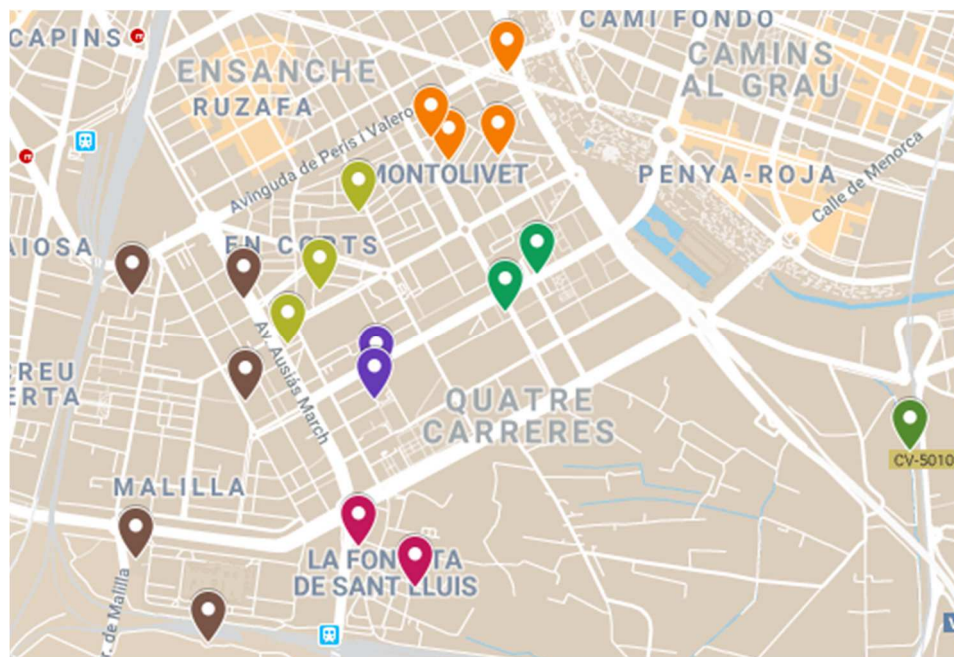

### Localitzacions de mostreig: 16

Id	Tipo Vía	Nombre Vía	Núm.	Ba
P119	C/	VENEÇUELA	17	91
P120	C/	POETA MARAGALL	31	91
P121	C/	SANT VICENT MÀRTIR	207	91
P122	C/	TORREVELLA	2	91
P123	AV	PRIMER DE MAIG	68	92
P124	C/	MARQUÉS DE BELLET	9	92
P125	C/	CALVO ACACIO	14	92
P126	C/	LLANERA DE RANES	22	92
P127	PL	JULIO VERNE	2	92
P128	C/	JUAN DE CELAYA	3	93
P129	C/	PIANISTA EMPAR ITURBI	32	93
P130	C/	TOMÀS DE VILARROYA	21	94
P131	C/	SALVADOR PERLES	4	94
P132	C/	ENGINYER JOSÉ SIRERA	2	94
P133	C/	RAFAEL LAPESA MELGAR	2	95
P134	C/	ALCALÀ DE XIVERT	7	95

## Districte 10: Quatre Carreres

### Localitzacions de mostreig: 19

Id	Tipo Vía	Nombre Vía	Núm.	Ba
P135	C/	ORIENT	6	101
P136	C/	GRANADA	25	101
P137	C/	LUIS OLIAG	36	101
P138	AV	REGNE DE VALÈNCIA	87	101
P139	C/	MOLINA DEL PALAU	15	102
P140	C/	PLANAS	8	102
P141	PL	ANTONI CORTIS	1	102
P142	CTRA	MALILLA	119	103
P143	C/	DR CARLOS CABALLÉ LANCRY	1	103
P144	C/	JOAQUIM BENLLOCH	63	103
P145	CAMI	MOLÍ DE LES FONTS	9	103
P146	AV	AUSIÀS MARCH	30	103
P147	C/	MÚSIC CHAPÍ	41	104
P148	AV	AUSIÀS MARCH	107	104
P149	AV	GERMANS MARISTES	14	105
P150	C/	PINTOR SABATER	8	105
P151	CAMI	VALLADAR	25	106
P152	AV	GERMANS MARISTES	28	107
P153	AV	INSTITUT OBRER VALÈNCIA	7	107

## Districte 11: Poblat Marítims