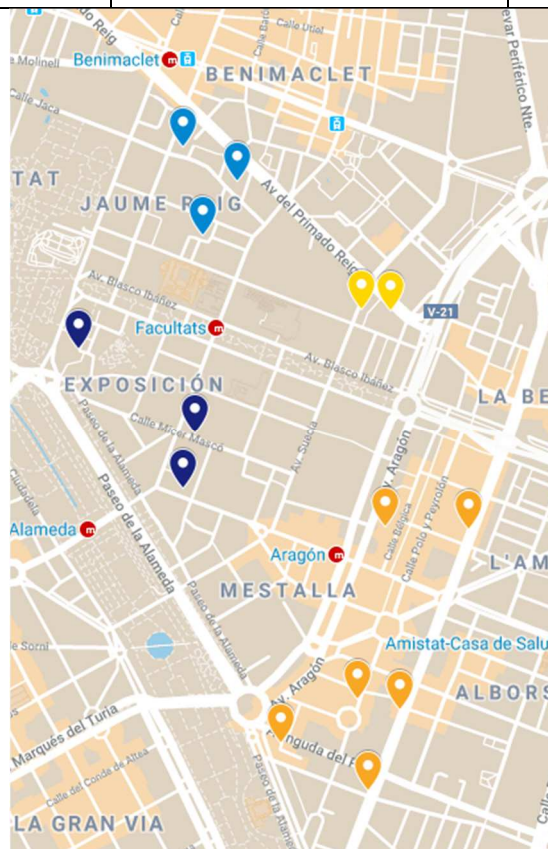

## Districte 5: la Saïdia

### Localitzacions de mostreig: 15

Id	Tipo Vía	Nombre Vía	Núm.	Ba
P057	AV	BURJASSOT	98	51
P058	C/	SANT PANCRAC	20	51
P059	C/	BELCHITE	19	51
P060	C/	RUAYA	37	52
P061	C/	ARGENTER SUÁREZ	7	52
P062	C/	VISITACIÓ	28	52
P063	C/	MOLINELL	1	53
P064	C/	BENIMUSLEM	5	53
P065	C/	POETA BODRIA	4	53
P066	AV	DOCTOR PESET ALEIXANDRE	39	54
P067	C/	POETA BEN HAFADJA	1	54
P068	C/	JUST RAMÍREZ	8	54
P069	C/	MINISTRE LLUÍS MAYANS	55	55
P070	AV	CONSTITUCIÓ	104	55
P071	AV	CONSTITUCIÓ	86	55

## Districte 6: el Pla del Real

### Localitzacions de mostreig: 14

Id	Tipo Vía	Nombre Vía	Núm.	Ba
P072	C/	MISSER MASCÓ	11	61
P073	PL	LEGIÓ ESPANYOLA	13	61
P074	C/	AMADEU DE SAVOIA	7	61
P075	AV	ARAGÓ	36	62
P076	C/	EDUARD BOSCA	8	62
P077	AV	CARDENAL BENLLOCH	83	62
P078	C/	CARLES	1	62
P079	AV	CARDENAL BENLLOCH	31	62
P080	C/	ANTONI SUÁREZ	15	62
P081	C/	MESTRE ESTEBAN CATALÀ	1	63
P082	C/	EL BATXILLER	7	63
P083	PTGE	RESIDÈNCIES LUZ	14	63
P084	AV	PRIMAT REIG	118	64
P085	C/	GASCÓ OLIAG	10	64