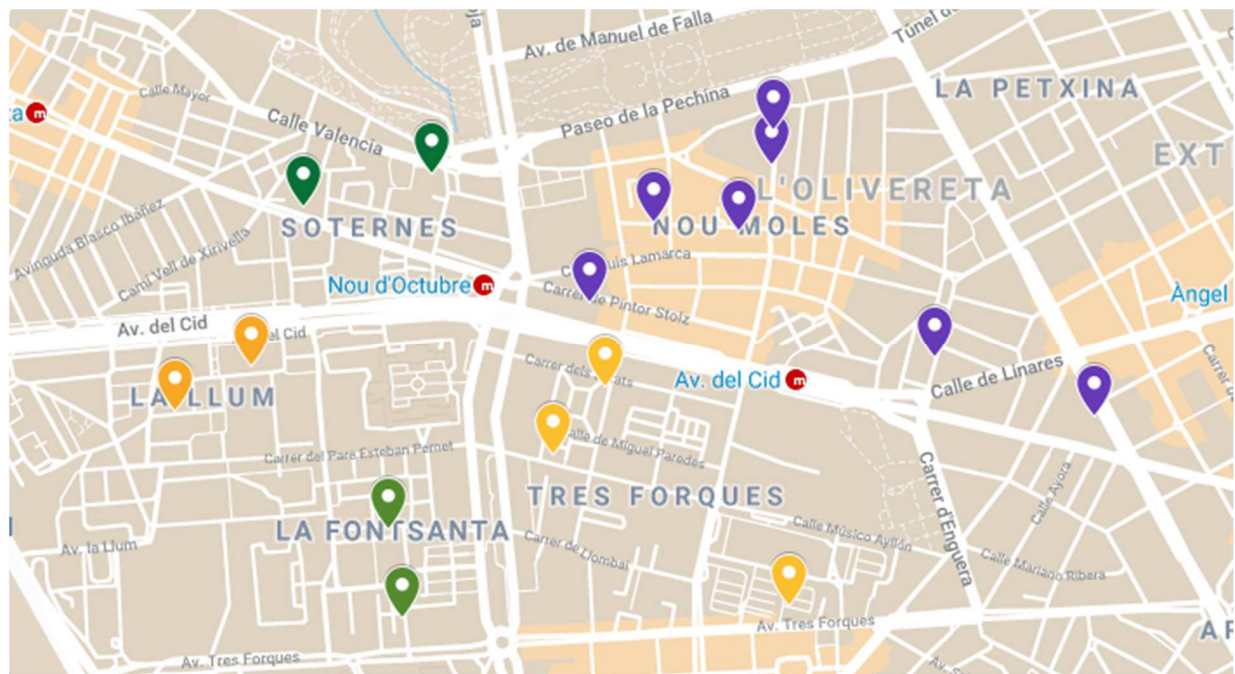

Districte 7: l'Olivereta

Localitzacions de mostreig: 16

Id	Tipo Vía	Nombre Vía	Núm.	Ba
P086	C/	TORRES	22	71
P087	C/	TORRES	12	71
P088	C/	NAVARRO CABANES	28	71
P089	C/	NAVARRO CABANES	11	71
P090	AV	PÉREZ GALDÓS	71	71
P091	C/	PINTOR STOLZ	71	71
P092	C/	TOTANA	14	71
P093	C/	DEMOCRÀCIA	97	72
P094	C/	ALCÀSSER	54	72
P095	C/	ANTELLA	2	73
P096	C/	EMILIA PARDO BAZÁN	13	73
P097	C/	MÚSIC AYLLÓN	16	73
P098	C/	LUCRÈCIA BORI	4	74
P099	C/	ESCUPTOR SALZILLO	1	74
P100	C/	SANTIAGO DE LÉS	10	75
P101	C/	JOSEP MARIA BAYARRI	8	75