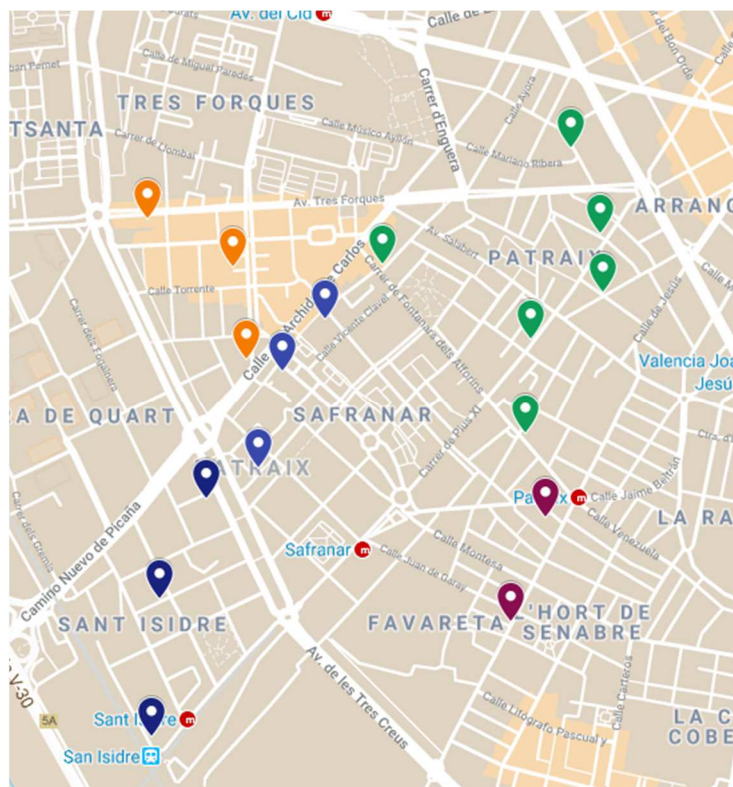

## Districte 7: l'Olivereta

### Localitzacions de mostreig: 16

Id	Tipo Vía	Nombre Vía	Núm.	Ba
P086	C/	TORRES	22	71
P087	C/	TORRES	12	71
P088	C/	NAVARRO CABANES	28	71
P089	C/	NAVARRO CABANES	11	71
P090	AV	PÉREZ GALDÓS	71	71
P091	C/	PINTOR STOLZ	71	71
P092	C/	TOTANA	14	71
P093	C/	DEMOCRÀCIA	97	72
P094	C/	ALCÀSSER	54	72
P095	C/	ANTELLA	2	73
P096	C/	EMILIA PARDO BAZÁN	13	73
P097	C/	MÚSIC AYLLÓN	16	73
P098	C/	LUCRÈCIA BORI	4	74
P099	C/	ESCUPTOR SALZILLO	1	74
P100	C/	SANTIAGO DE LÉS	10	75
P101	C/	JOSEP MARIA BAYARRI	8	75

#### Localitzacions de mostreig: 17

Id	Tipo Vía	Nombre Vía	Núm.	Ba
P102	C/	FONTANARS DELS ALFORINS	70	81
P103	C/	FONTANARS DELS ALFORINS	24	81
P104	C/	CALAMOCHA	8	81
P105	C/	XIVA	3	81
P106	C/	CONCA	138	81
P107	C/	MOSSÉN FENOLLAR	12	81
P108	C/	ENRIC TAULET (NOTARI)	3	82
P109	C/	DOCTOR RAFAEL BARTUAL	20	82
P110	C/	GREMIS	65	82
P111	C/	TRES FORQUES	131	83
P112	C/	FRA JUNÍPER SERRA	69	83
P113	C/	FRA JUNÍPER SERRA	45	83
P114	AV	JOSÉ ROCA COLL (PIANISTA)	27	84
P115	C/	MARE DE DÉU DE LA CABEÇA	45	84
P116	C/	PROFESSOR BLANCO	26	84
P117	C/	JURAT BLANQUER	5	85
P118	AV	GASPAR AGUILAR	84	85