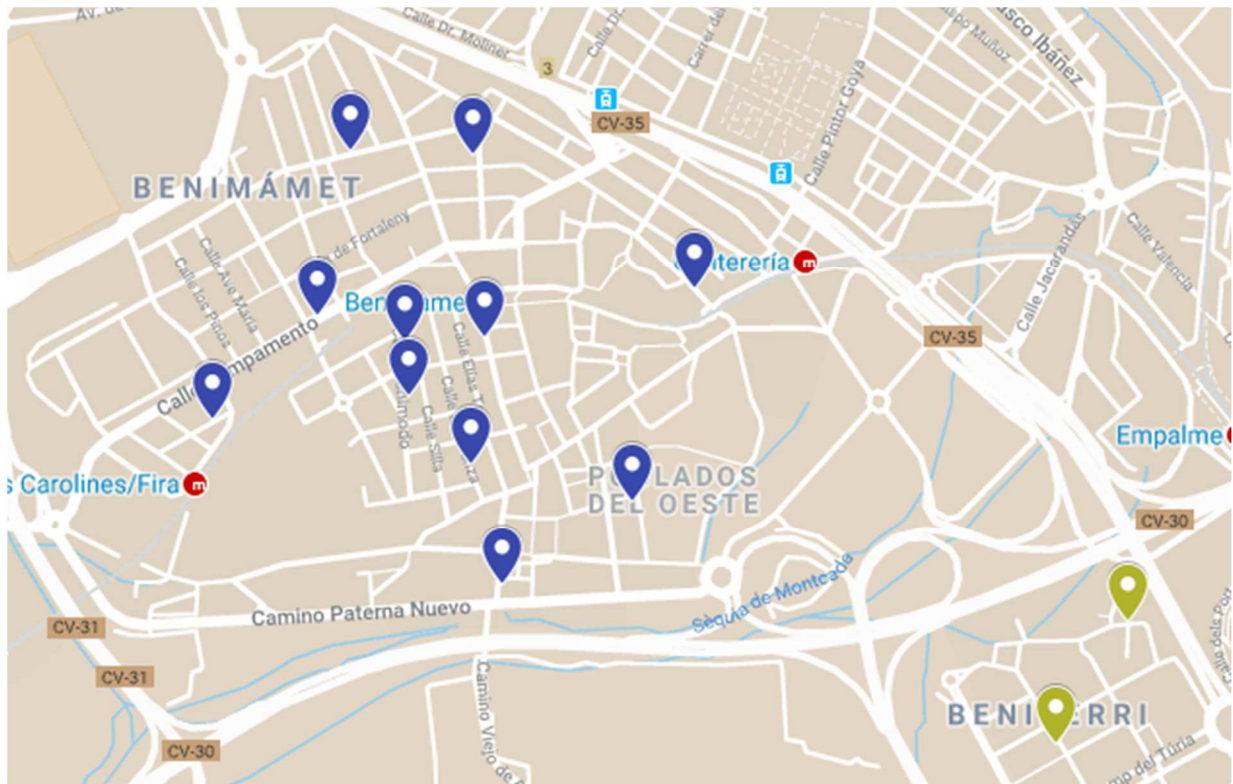

### Localitzacions de mostreig: 14

Id	Tipo Vía	Nombre Vía	Núm.	Ba
P243	C/	PALMA DE GANDIA	11	171
P244	C/	AIACOR	1	171
P245	CAMI	MONTCADA	250	172
P246	C/	RIU GENIL	18	172
P247	C/	MESTRA TERESITA NÚÑEZ	3	173
P248	C/	SIVERT	9	173
P249	CAMI	VINALESA (CAMÍ)	9	174
P250	CAMI	CASES DE LA TENDETA	5	175
P251	C/	ALFONSO ROIG (RECTOR)	9	176
P252	C/	CASTELL DE LA CREU	26	176
P253	C/	LLOMETES	4	176
P254	C/	ROCAFORT	8	176
P255	C/	DOCTOR CONSTANTÍ GÓMEZ	20	177
P256	ENTD	BORBOTÓ	25	177

## Districte 18: Pobles de l'Oest

Localitzacions de mostreig: 13

Id	Tipo Vía	Nombre Vía	Núm.	Ba
P257	C/	MIQUEL AGRAÏT	46	181
P258	C/	ESPERANÇA	9	181
P259	C/	BÉTERA	5	181
P260	C/	BENIMODO	44	181
P261	C/	CULLERA	38	181
P262	C/	LORENZO SAIZ	15	181
P263	C/	FELIPE VALLS	53	181
P264	C/	CORONACIÓ	1	181
P265	C/	BENIMODO	30	181
P266	C/	CAMPAMENT	54	181
P267	C/	VILAMARXANT	17	181
P268	C.V.	LLÍRIA (CAMÍ VELL)	62	182
P269	C/	BENIFERRI	25	182