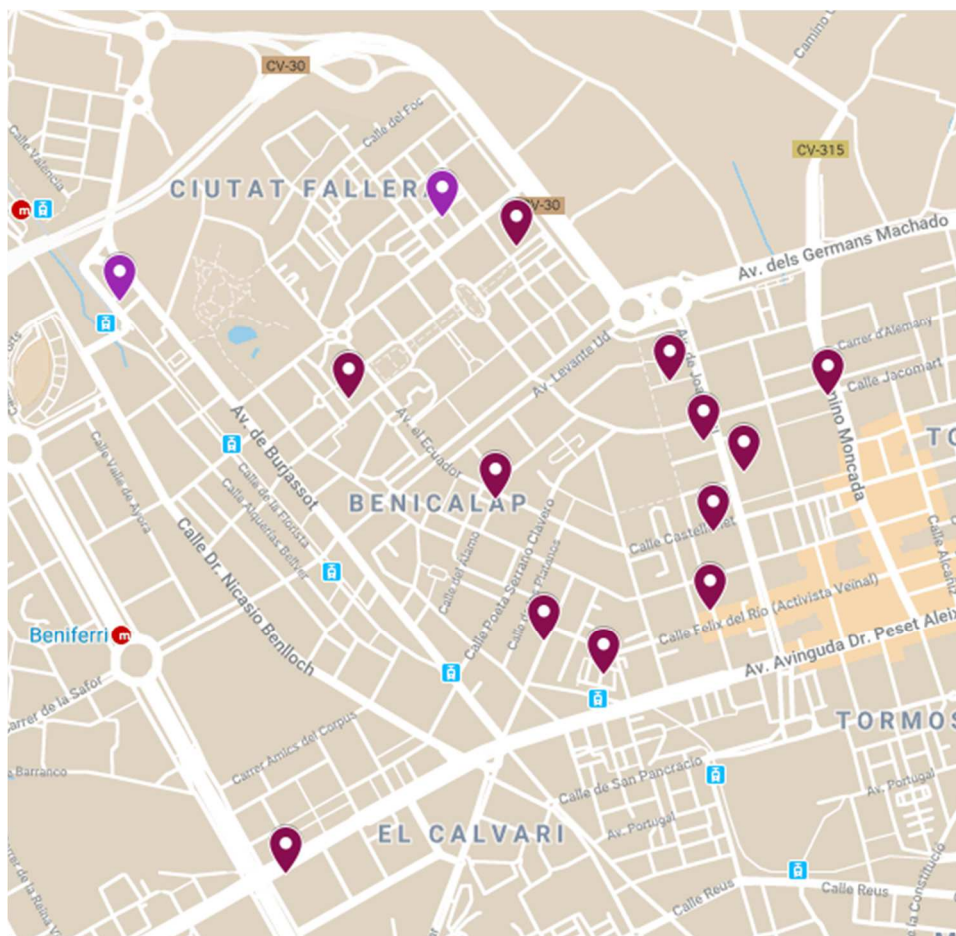

Districte 16: Benicalap

Localitzacions de mostreig: 14

Id	Tipo Vía	Nombre Vía	Núm.	Ba
P229	AV	JOAN XXIII	44	161
P230	C/	ACÀCIES	19	161
P231	C/	JUAN BARCIA (PROFESSOR)	1	161
P232	C/	FEDERICO ÁLCACER AGUILAR	1	161
P233	C/	CASTELLONET	5	161
P234	C/	ESTUBENY	2	161
P235	CAMI	MONTCADA	111	161
P236	AV	EQUADOR	57	161
P237	C/	MANUEL MELIÀ (DON PÍO)	23	161
P238	AV	GENERAL AVILÉS	39	161
P239	C/	ANDRÉS PILES IBARS	2	161
P240	C/	SAN JOSEP DE PIGNATELI	19	161
P241	C/	CARMELO RODA	10	162
P242	PL	PINTOR DUBÓN	5	162