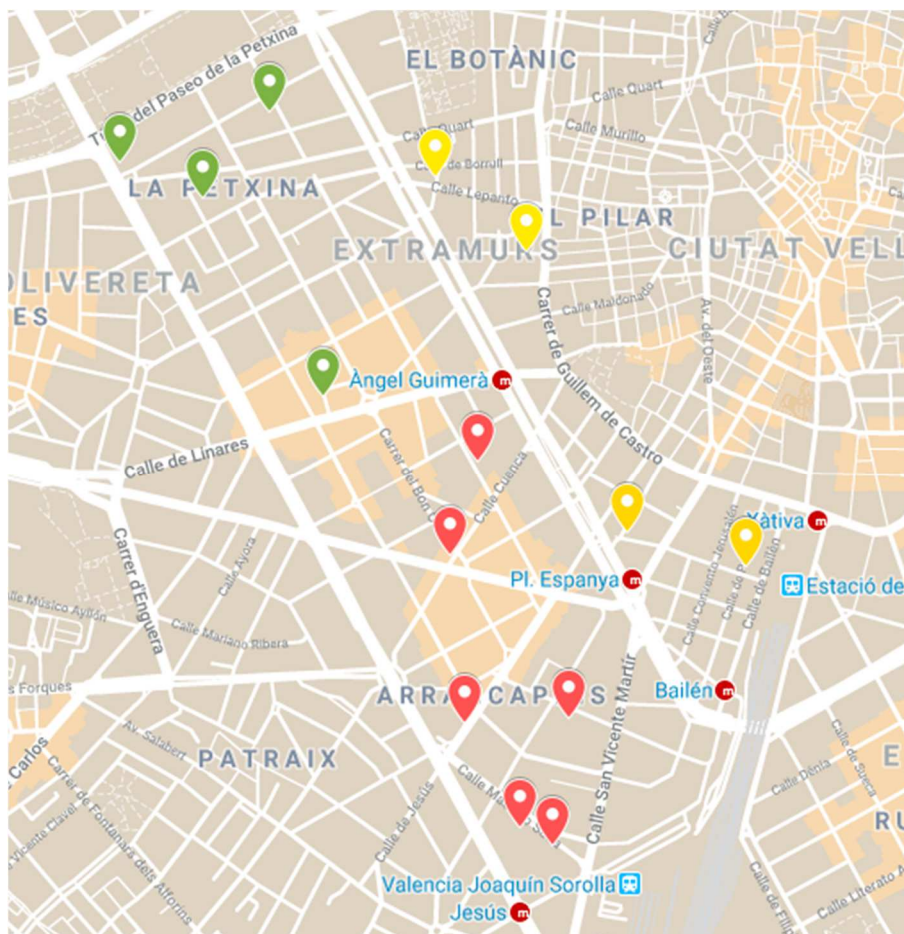

### Localitzacions de mostreig: 15

Id	Tipo Vía	Nombre Vía	Núm.	Ba
P001	C/	MUR DE SANTA ANNA	1	11
P002	C/	TAPINERIA	12	11
P003	C/	CRONISTA CARRERES	11	12
P004	C/	GOVERNADOR VELL	22	12
P005	C/	JORDANA	12	13
P006	PL	MOSSÉN SORELL	6	13
P007	C/	QUART	52	13
P008	C/	ROGER DE FLOR	15	14
P009	C/	VINATEA	22	14
P010	C/	CARNISSERS	9	14
P011	C/	HEURA	5	15
P012	C/	EDITOR MANUEL AGUILAR	6	15
P013	AV	OEST	50	16
P014	AV	MARQUÉS DE SOTELO	11	16
P015	C/	COLÓN	31	16

## Districte 2: l'Eixample

### Localitzacions de mostreig: 14

Id	Tipo Vía	Nombre Vía	Núm.	Ba
P016	C/	CENTELLES	15	21
P017	C/	PERE III EL GRAN	10	21
P018	AV	PERIS I VALERO	105	21
P019	C/	SUECA	7	21
P020	C/	RUSSAFA	30	21
P021	C/	MATIES PERELLÓ	39	21
P022	C/	DOCTOR SUMSI	44	21
P023	G.V.	MARQUÉS DEL TÚRIA	45	22
P024	C/	FÈLIX PIZCUETA	22	22
P025	C/	GRAVADOR ESTEVE	22	22
P026	C/	REINA NA GERMANA	10	23
P027	G.V.	MARQUÉS DEL TÚRIA	82	23
P028	AV	REGNE DE VALÈNCIA	35	23
P029	C/	REINA NA GERMANA	4	23

### Districte 3: Extramurs

Localitzacions de mostreig: 14

Id	Tipo Vía	Nombre Vía	Núm.	Ba
P030	C/	SANT PERE PASQUAL	8	31
P031	C/	DOCTOR PESET CERVERA	12	31
P032	C/	CERVANTES	31	32
P033	C/	PELAI	21	32
P034	C/	PINTOR VILA PRADES	9	33
P035	C/	NORD	19	33
P036	C/	GONZÁLEZ MARTÍ	5	33
P037	AV	PÉREZ GALDÓS	128	33
P038	C/	MARVÀ	15	34
P039	C/	MESTRE SOSA	22	34
P040	C/	MESTRE SOSA	34	34
P041	C/	BON ORDE	14	34
P042	C/	JESÚS	70	34
P043	C/	PALLETER	6	34