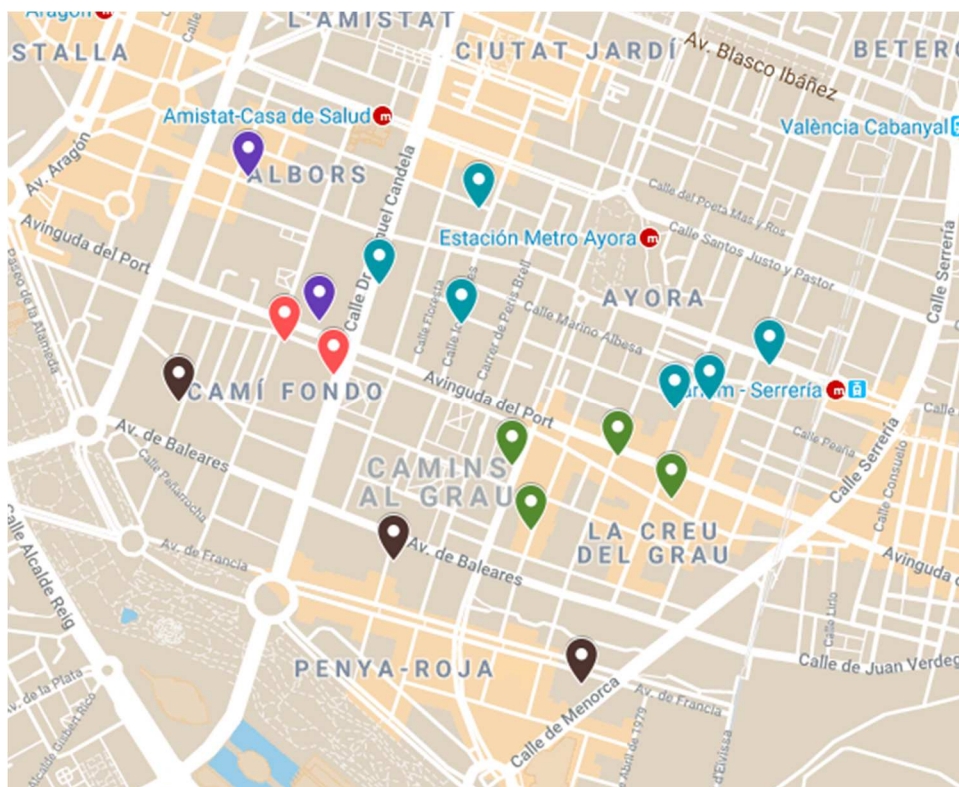

## Districte 11: Poblat Marítims

### Localitzacions de mostreig: 16

Id	Tipo Vía	Nombre Vía	Núm.	Ba
P154	C/	SERRADORA	10	111
P155	C/	VIDAL DE BLANES	19	111
P156	C/	EIVISSA	17	111
P157	C/	FRANCESC BALDOMAR	37	112
P158	C/	REINA	231	112
P159	C/	BLOC DELS PORTUARIS	15	112
P160	C/	XULILLA	12	112
P161	C/	MARIÀ CUBER	32	112
P162	C/	BEAT JUAN GRANDE	26	113
P163	C/	VICENT LA RODA	4	113
P164	C/	BOLBAIT	4	113
P165	C/	CRISTÒFOL LLORENS	9	113
P166	C/	ACTOR MAURI	1	114
P167	C/	EMPAR BALLESTER	44	114
P168	AV	RONDA DE NATZARET	23	115
P169	C/	STELLA MARIS	20	115

## Districte 12: Camins al Grau

Localitzacions de mostreig: 17

Id	Tipo Vía	Nombre Vía	Núm.	Ba
P170	C/	BORRIOL	11	121
P171	AV	PORT	195	121
P172	C/	DUC DE GAETA	58	121
P173	C/	RAMIRO DE MAEZTU	14	121
P174	C/	JOSÉ AGUILAR	48	121
P175	C/	PERIS BRELL	56	121
P176	C/	RODRÍGUEZ DE CEPEDA	30	122
P177	C/	DOCTOR MANUEL CANDELA	3	122
P178	C/	ILLES CANÀRIES	201	123
P179	C/	PINTOR MAELLA	5	123
P180	C/	DAMA D'ELX	21	123
P181	C/	VICENTE (ESCUPTOR)	17	123
P182	AV	PORT	64	124
P183	C/	ASTÚRIES	47	124
P184	C/	PINTOR MAELLA	33	125
P185	C/	PINTOR MAELLA	30	125
P186	AV	FRANÇA	1	125

### Districte 13: Algirós

Localitzacions de mostreig: 14

Id	Tipo Vía	Nombre Vía	Núm.	Ba
P187	C/	SANTS JUST I PASTOR	129	131
P188	C/	ALGUER	4	131
P189	C/	SANTS JUST I PASTOR	157	131
P190	PL	HONDURES	26	132
P191	AV	BLASCO IBÁÑEZ	135	132
P192	C/	POETA MAS I ROS	40	132
P193	PL	HONDURES	8	132
P194	C/	POETA MAS I ROS	10	133
P195	C/	IECLA	8	133
P196	C/	CAMPOAMOR	20	133
P197	C/	DOCTOR GARCIA DONATO	8	134
P198	C/	VINALOPÓ	4	134
P199	PL	JOSÉ MARÍA ORENSE	7	135
P200	PL	FRA LLUÍS COLOMER	6	135