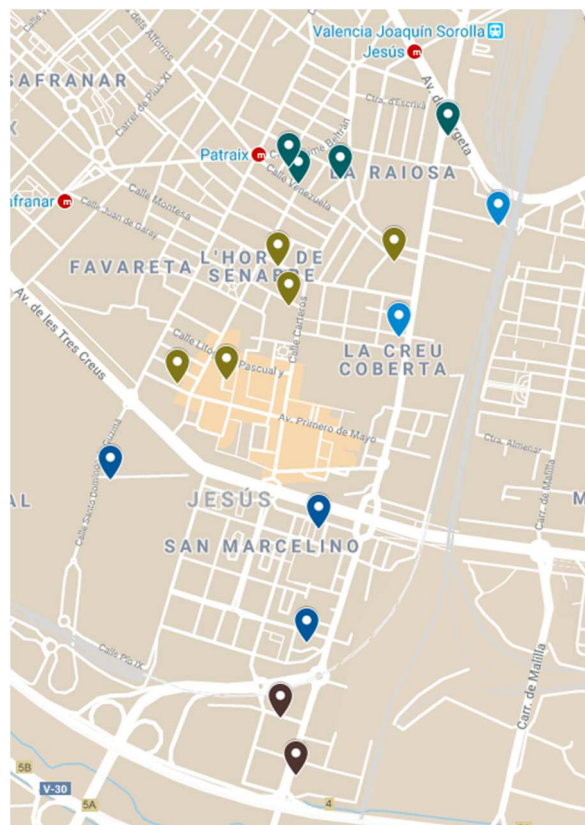

## Districte 7: l'Olivereta

#### Localitzacions de mostreig: 17

Id	Tipo Vía	Nombre Vía	Núm.	Ba
P102	C/	FONTANARS DELS ALFORINS	70	81
P103	C/	FONTANARS DELS ALFORINS	24	81
P104	C/	CALAMOCHA	8	81
P105	C/	XIVA	3	81
P106	C/	CONCA	138	81
P107	C/	MOSSÉN FENOLLAR	12	81
P108	C/	ENRIC TAULET (NOTARI)	3	82
P109	C/	DOCTOR RAFAEL BARTUAL	20	82
P110	C/	GREMIS	65	82
P111	C/	TRES FORQUES	131	83
P112	C/	FRA JUNÍPER SERRA	69	83
P113	C/	FRA JUNÍPER SERRA	45	83
P114	AV	JOSÉ ROCA COLL (PIANISTA)	27	84
P115	C/	MARE DE DÉU DE LA CABEÇA	45	84
P116	C/	PROFESSOR BLANCO	26	84
P117	C/	JURAT BLANQUER	5	85
P118	AV	GASPAR AGUILAR	84	85

### Localitzacions de mostreig: 16

Id	Tipo Vía	Nombre Vía	Núm.	Ba
P119	C/	VENEÇUELA	17	91
P120	C/	POETA MARAGALL	31	91
P121	C/	SANT VICENT MÀRTIR	207	91
P122	C/	TORREVELLA	2	91
P123	AV	PRIMER DE MAIG	68	92
P124	C/	MARQUÉS DE BELLET	9	92
P125	C/	CALVO ACACIO	14	92
P126	C/	LLANERA DE RANES	22	92
P127	PL	JULIO VERNE	2	92
P128	C/	JUAN DE CELAYA	3	93
P129	C/	PIANISTA EMPAR ITURBI	32	93
P130	C/	TOMÀS DE VILARROYA	21	94
P131	C/	SALVADOR PERLES	4	94
P132	C/	ENGINYER JOSÉ SIRERA	2	94
P133	C/	RAFAEL LAPESA MELGAR	2	95
P134	C/	ALCALÀ DE XIVERT	7	95

## Districte 10: Quatre Carreres