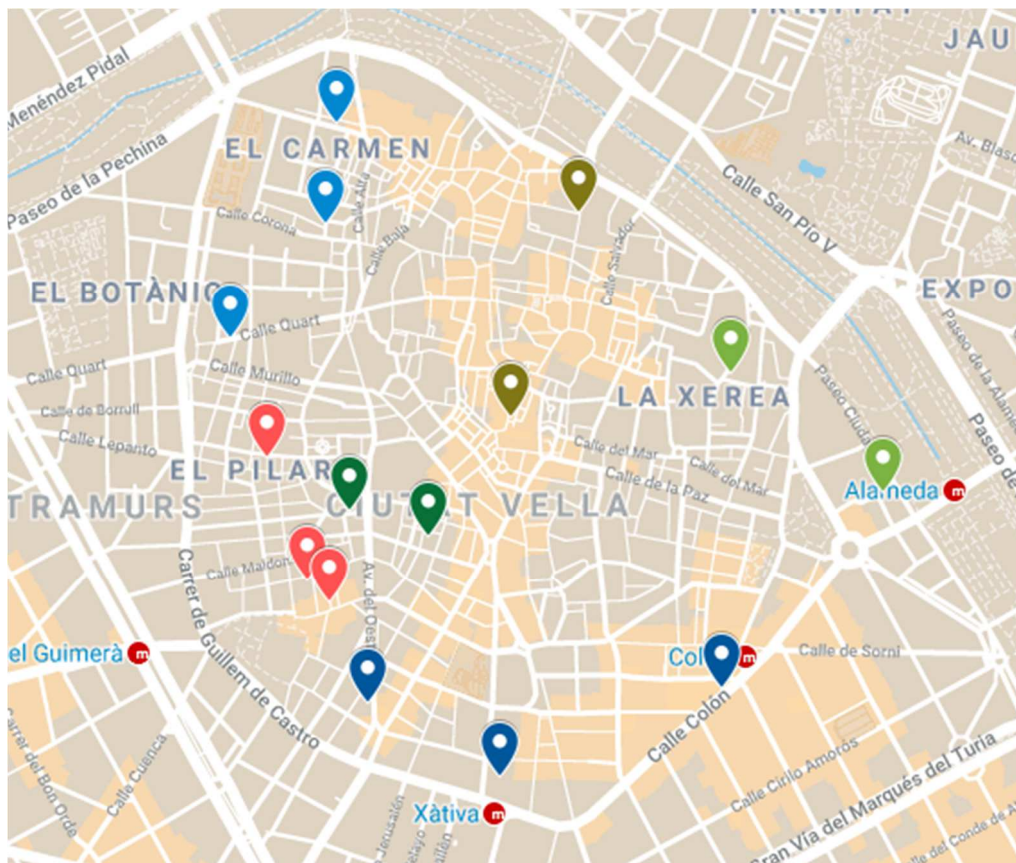

Districte 1: Ciutat Vella

Localitzacions de mostreig: 15

Id	Tipo Vía	Nombre Vía	Núm.	Ba
P001	C/	MUR DE SANTA ANNA	1	11
P002	C/	TAPINERIA	12	11
P003	C/	CRONISTA CARRERES	11	12
P004	C/	GOVERNADOR VELL	22	12
P005	C/	JORDANA	12	13
P006	PL	MOSSÉN SORELL	6	13
P007	C/	QUART	52	13
P008	C/	ROGER DE FLOR	15	14
P009	C/	VINATEA	22	14
P010	C/	CARNISSERS	9	14
P011	C/	HEURA	5	15
P012	C/	EDITOR MANUEL AGUILAR	6	15
P013	AV	OEST	50	16
P014	AV	MARQUÉS DE SOTELO	11	16
P015	C/	COLÓN	31	16