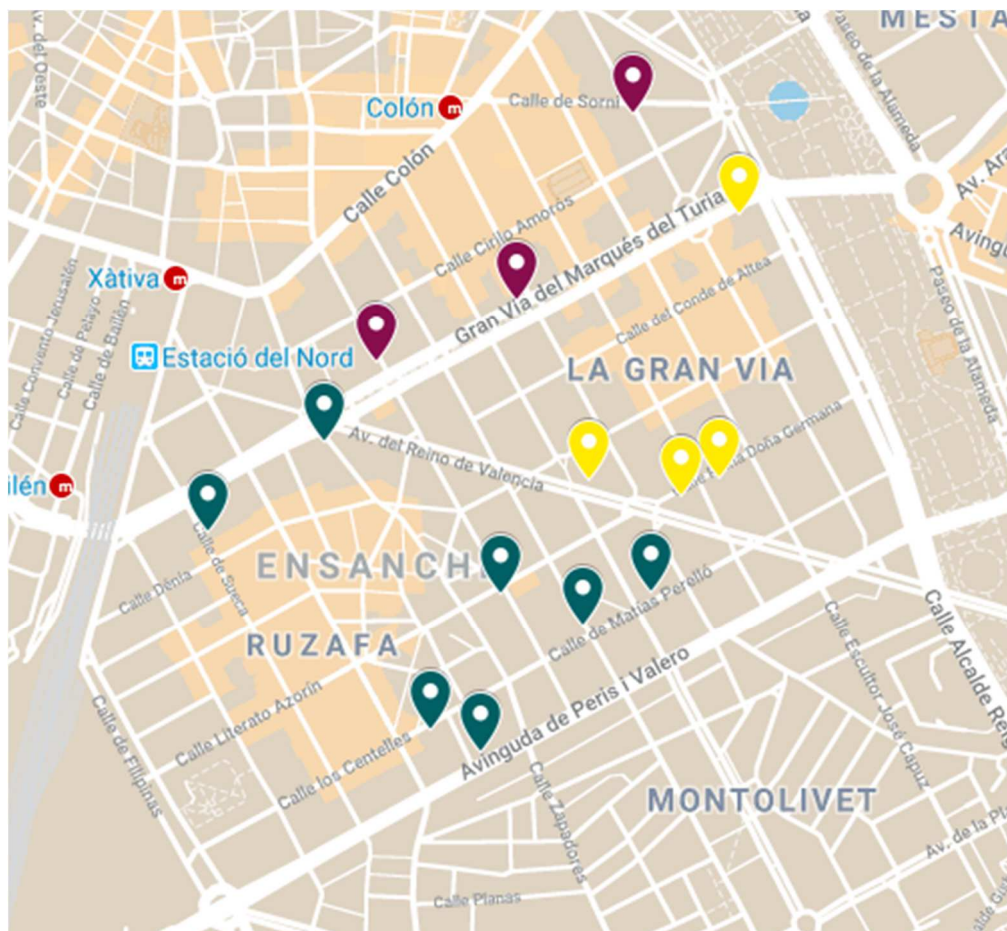

## Districte 1: Ciutat Vella

### Localitzacions de mostreig: 15

Id	Tipo Vía	Nombre Vía	Núm.	Ba
P001	C/	MUR DE SANTA ANNA	1	11
P002	C/	TAPINERIA	12	11
P003	C/	CRONISTA CARRERES	11	12
P004	C/	GOVERNADOR VELL	22	12
P005	C/	JORDANA	12	13
P006	PL	MOSSÉN SORELL	6	13
P007	C/	QUART	52	13
P008	C/	ROGER DE FLOR	15	14
P009	C/	VINATEA	22	14
P010	C/	CARNISSERS	9	14
P011	C/	HEURA	5	15
P012	C/	EDITOR MANUEL AGUILAR	6	15
P013	AV	OEST	50	16
P014	AV	MARQUÉS DE SOTELO	11	16
P015	C/	COLÓN	31	16

## Districte 2: l'Eixample

### Localitzacions de mostreig: 14

Id	Tipo Vía	Nombre Vía	Núm.	Ba
P016	C/	CENTELLES	15	21
P017	C/	PERE III EL GRAN	10	21
P018	AV	PERIS I VALERO	105	21
P019	C/	SUECA	7	21
P020	C/	RUSSAFA	30	21
P021	C/	MATIES PERELLÓ	39	21
P022	C/	DOCTOR SUMSI	44	21
P023	G.V.	MARQUÉS DEL TÚRIA	45	22
P024	C/	FÈLIX PIZCUETA	22	22
P025	C/	GRAVADOR ESTEVE	22	22
P026	C/	REINA NA GERMANA	10	23
P027	G.V.	MARQUÉS DEL TÚRIA	82	23
P028	AV	REGNE DE VALÈNCIA	35	23
P029	C/	REINA NA GERMANA	4	23