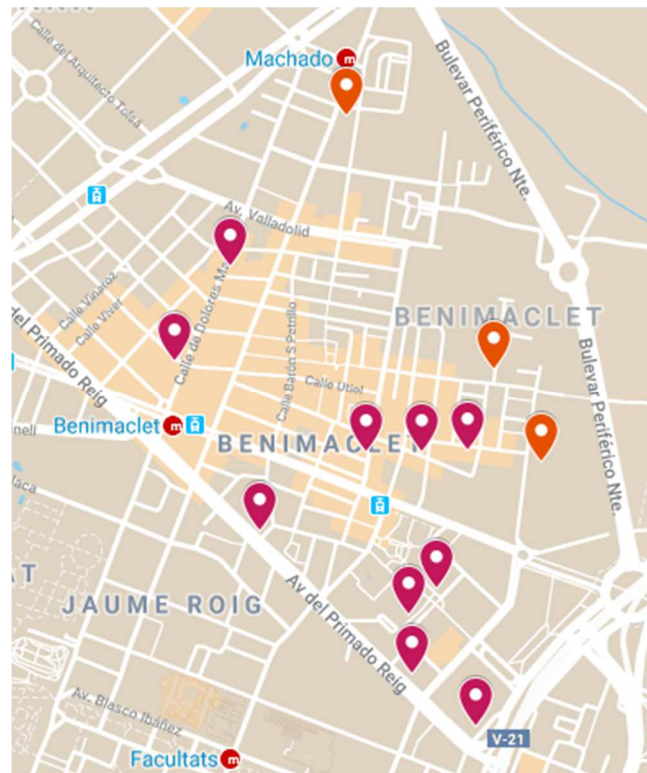

## Districte 12: Camins al Grau

Localitzacions de mostreig: 17

Id	Tipo Vía	Nombre Vía	Núm.	Ba
P170	C/	BORRIOL	11	121
P171	AV	PORT	195	121
P172	C/	DUC DE GAETA	58	121
P173	C/	RAMIRO DE MAEZTU	14	121
P174	C/	JOSÉ AGUILAR	48	121
P175	C/	PERIS BRELL	56	121
P176	C/	RODRÍGUEZ DE CEPEDA	30	122
P177	C/	DOCTOR MANUEL CANDELA	3	122
P178	C/	ILLES CANÀRIES	201	123
P179	C/	PINTOR MAELLA	5	123
P180	C/	DAMA D'ELX	21	123
P181	C/	VICENTE (ESCUPTOR)	17	123
P182	AV	PORT	64	124
P183	C/	ASTÚRIES	47	124
P184	C/	PINTOR MAELLA	33	125
P185	C/	PINTOR MAELLA	30	125
P186	AV	FRANÇA	1	125

### Districte 13: Algirós

Localitzacions de mostreig: 14

Id	Tipo Vía	Nombre Vía	Núm.	Ba
P187	C/	SANTS JUST I PASTOR	129	131
P188	C/	ALGUER	4	131
P189	C/	SANTS JUST I PASTOR	157	131
P190	PL	HONDURES	26	132
P191	AV	BLASCO IBÁÑEZ	135	132
P192	C/	POETA MAS I ROS	40	132
P193	PL	HONDURES	8	132
P194	C/	POETA MAS I ROS	10	133
P195	C/	IECLA	8	133
P196	C/	CAMPOAMOR	20	133
P197	C/	DOCTOR GARCIA DONATO	8	134
P198	C/	VINALOPÓ	4	134
P199	PL	JOSÉ MARÍA ORENSE	7	135
P200	PL	FRA LLUÍS COLOMER	6	135

## Districte 14: Benimaclet

Localitzacions de mostreig: 13

Id	Tipo Vía	Nombre Vía	Núm.	Ba
P201	C/	MÚSIC HIPÒLIT MARTÍNEZ	10	141
P202	C/	ENRIC NAVARRO	35	141
P203	C/	ALBOCÀSSER	13	141
P204	AV	PRIMAT REIG	183	141
P205	C/	MISTRAL	7	141
P206	C/	GUÀRDIA CIVIL	21	141
P207	AV	CATALUNYA	9	141
P208	C/	GUÀRDIA CIVIL	20	141
P209	C/	DOLORES MARQUÉS	40	141
P210	AV	PRIMAT REIG	149	141
P211	C/	MÚSIC HIPÒLIT MARTÍNEZ	16	142
P212	C/	EMILI BARÓ	88	142
P213	C/	POETES ANÒNIMS	1	142