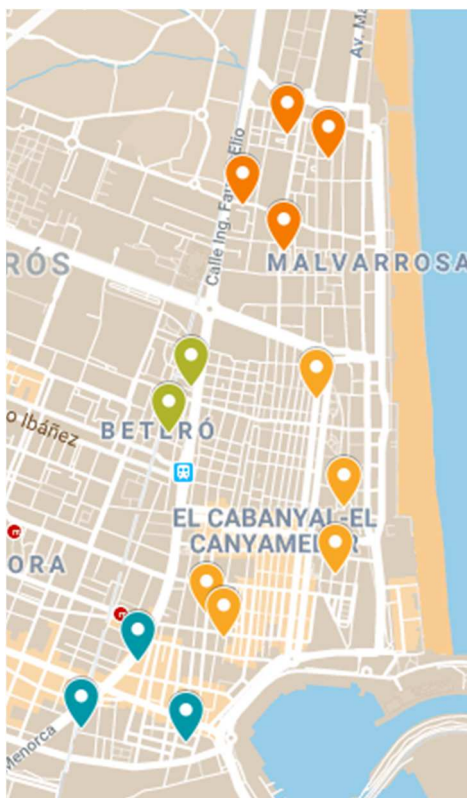

## Districte 10: Quatre Carreres

### Localitzacions de mostreig: 19

Id	Tipo Vía	Nombre Vía	Núm.	Ba
P135	C/	ORIENT	6	101
P136	C/	GRANADA	25	101
P137	C/	LUIS OLIAG	36	101
P138	AV	REGNE DE VALÈNCIA	87	101
P139	C/	MOLINA DEL PALAU	15	102
P140	C/	PLANAS	8	102
P141	PL	ANTONI CORTIS	1	102
P142	CTRA	MALILLA	119	103
P143	C/	DR CARLOS CABALLÉ LANCRY	1	103
P144	C/	JOAQUIM BENLLOCH	63	103
P145	CAMI	MOLÍ DE LES FONTS	9	103
P146	AV	AUSIÀS MARCH	30	103
P147	C/	MÚSIC CHAPÍ	41	104
P148	AV	AUSIÀS MARCH	107	104
P149	AV	GERMANS MARISTES	14	105
P150	C/	PINTOR SABATER	8	105
P151	CAMI	VALLADAR	25	106
P152	AV	GERMANS MARISTES	28	107
P153	AV	INSTITUT OBRER VALÈNCIA	7	107

## Districte 11: Poblat Marítims

## Districte 12: Camins al Grau

Localitzacions de mostreig: 17

Id	Tipo Vía	Nombre Vía	Núm.	Ba
P170	C/	BORRIOL	11	121
P171	AV	PORT	195	121
P172	C/	DUC DE GAETA	58	121
P173	C/	RAMIRO DE MAEZTU	14	121
P174	C/	JOSÉ AGUILAR	48	121
P175	C/	PERIS BRELL	56	121
P176	C/	RODRÍGUEZ DE CEPEDA	30	122
P177	C/	DOCTOR MANUEL CANDELA	3	122
P178	C/	ILLES CANÀRIES	201	123
P179	C/	PINTOR MAELLA	5	123
P180	C/	DAMA D'ELX	21	123
P181	C/	VICENTE (ESCUPTOR)	17	123
P182	AV	PORT	64	124
P183	C/	ASTÚRIES	47	124
P184	C/	PINTOR MAELLA	33	125
P185	C/	PINTOR MAELLA	30	125
P186	AV	FRANÇA	1	125